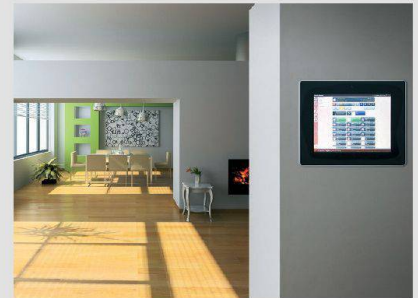

FUENTE – die Unter- und Aufputzlösung mit Touchscreen

Zentrale Bedienung der Haus-technik im vernetzten Gebäude mit FUENTE. Mit einer professionellen UP Touch-Lösung steuern und regeln Sie die Gebäudeautomation über die in der Wand eingebaute Touch-Bedienung via Bus-System, KNX, usw. Jetzt im neuen Design mit Ganz-Glasfront und intelligenten Optionen lieferbar.

Fabrikation und Bezugsquelle:

Inputech AG
Bahnhofstrasse 47
CH-8196 Wil ZH
Telefon +41 44 879 20 20

www.inputech.ch