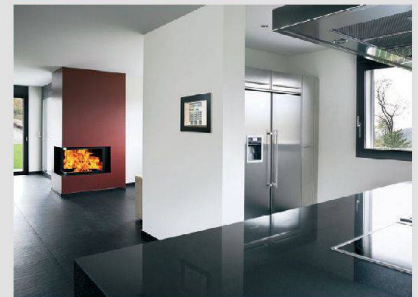

FUENTE – die Unter- und Aufputzlösung mit Touchscreen

Zentrale Bedienung der Haus-technik im vernetzten Gebäude mit FUENTE. Mit einer professionellen UP Touch-Lösung steuern und regeln Sie die Gebäudeautomation über die in der Wand eingebaute Touch-Bedienung via Bus-System, KNX, usw. Jetzt im neuen Design mit Ganz-Glasfront und intelligenten Optionen lieferbar.

Fabrikation und Bezugsquelle:

Inputech AG
Bahnhofstrasse 47
CH-8196 Wil ZH
Telefon +41 44 879 20 20

www.inputech.ch