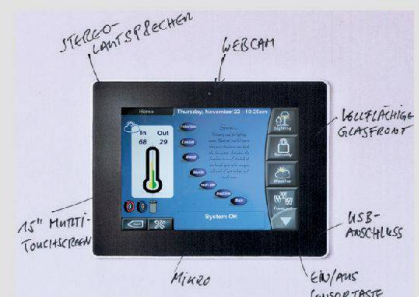

Das Modell ist mit durchgängiger oder ausgeschnittener Corian-Platte erhältlich.

Die individuellen Lösungen, lassen sich mit dem neuen Axor Bouroullec Composer unter www.hansgrohe.ch am Computer und an Touchscreens visualisieren. Eine Version für das iPad wird demnächst verfügbar sein.

SBC-2 Hansgrohe AG | 8004 Zürich
www.hansgrohe.ch

DUSCHFLÄCHE MIT WANDABLAUF VON SCHMIDLIN

Die Duschfläche «Schmidlin WAL» ist eine emailierte Fläche mit einem leichten Gefälle hin zum Wandablauf. Die hygienische und fugenfreie Duschlösung ist in cm-Schritten in jedem beliebigen Mass von 70x70 bis 140x100 cm erhältlich. Dies ermöglicht Planungsfreiheit. Durch die Entwässerung über den Wandablauf lässt sich die Duschfläche mit einer minimalen Aufbauhöhe von 12cm einbauen. Sie ist auf Wunsch mit Zargen an jeder Seite erhältlich. Ein optisch kaum wahrnehmbares Gefälle ermöglicht eine ebene Fläche für einen sicheren Stand. Passend zu aktuellen Bodenplatten wird die zusammen mit Geberit entwickelte Fläche auch in mattem Email in verschiedenen Farben angeboten.

uptouch

FUENTE – die Unter- und Aufputzlösung mit Touchscreen

Zentrale Bedienung der Haus-technik im vernetzten Gebäude mit FUENTE. Mit einer professionellen UP Touch-Lösung steuern und regeln Sie die Gebäudeautomation über die in der Wand eingebaute Touch-Bedienung via Bus-System, KNX, usw. Jetzt im neuen Design mit Ganz-Glasfront und intelligenten Optionen lieferbar.