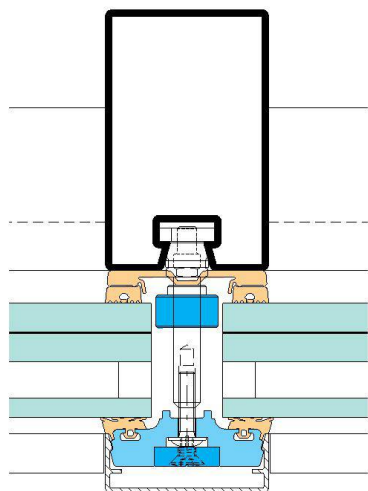

Neues aus der Bauindustrie

Redaktion: Christof Rostert

Formex

Die Formex AG vertreibt Fronten mit exklusiven Dekoren im Küchen- und Badbereich sowie im gehobenen Innenausbau. In den 30 Jahren seines Bestehens hat sich Formex auf dekorative und hochwertige Frontmaterialien spezialisiert. Bekannt als Trendsetter und Nischenplayer im dekorativen Bereich, vertreibt Formex seine Produkte an Küchen-, Bäder- und Büromöbelhersteller sowie an Schreinereien in der ganzen Schweiz. Qualität und Innovation stehen im Mittelpunkt. Das Firmensortiment reicht von Hochglanz-Acrylfronten über Vollkernplatten bis hin zu Wandverkleidungen für Küchennischen und den Badbereich. •

www.formex.ch

Jansen

Die einbruchhemmenden Stahlprofile VISS RC von Jansen sind die Weiterentwicklung der bewährten Lösung VISS WK. Optisch identisch zur Standard-VISS-Fassade, lassen Konstruktionen mit VISS RC keine sichtbare Einbruchhemmung erkennen. VISS RC kann in Kombination mit den bestehenden VISS-Systemprofilen, VISS Basic und den Designprofilen Linea, Delta und Personal Profiles angewendet werden. So lassen sich unterschiedliche Objektforderungen in einheitlicher Ansicht realisieren. •

www.jansen.com

Keller