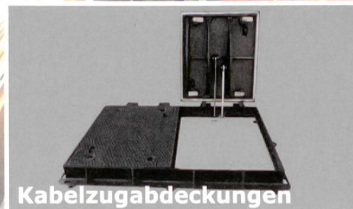

Edelstahlabdeckungen

- Aus Edelstahl
- Alle Grössen möglich
- Klasse A15 bis F900
- Wählbare Oberflächen
- Verschraubt und dicht

Kabelzugabdeckungen

- Aus Guss Eisen
- 75 x 75 cm oder 75 x 140 cm
- Klasse D400 oder F900
- Mit Öffnungshilfe + Schnellverschluss
- Geruchs- und wasserdicht