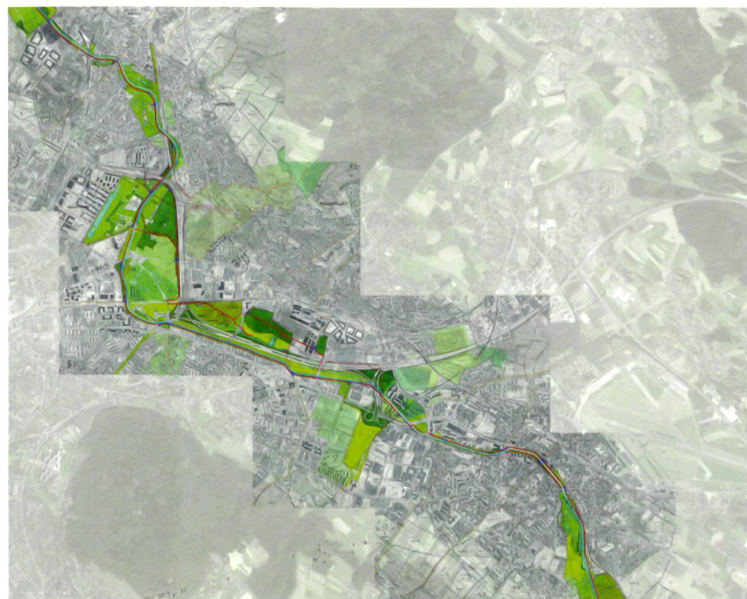

THEMA

22 **Landschaft im Dialog**

Die Landschaft im Umfeld der Siedlungen gewinnt an Bedeutung. Der «**Fil Bleu**» im **Glattal** zeigt ein zusammenhängendes Freiraumkonzept entlang der Glatt.

- | | |
|--|---|
| <p>22 Erholung vor der Haustür
<i>Claudia Moll</i> In nächster Nähe
zu Siedlungen liegen oft
interessante Nischen. Deren
Potenzial wird jedoch häufig
nicht erkannt. Verschiedene
Projekte wollen diese attrakti-
ven Freiräume erschliessen
und auf sie aufmerksam
machen.</p> | <p>27 «Wir bauen Brücken zu Politik,
Planung und Forschung»
<i>Susanne Frank, Marko Sauer</i>
Im Funktionalraum zeigt sich
eine hoheitspolitische Lücke
zwischen Gemeinde, Region
und Kanton. In diesem Raum
wirkt die Regionalplanung
Zürich und Umgebung. Wie,
beschreibt Direktor Angelus
Eisinger im Gespräch.</p> |
|--|---|