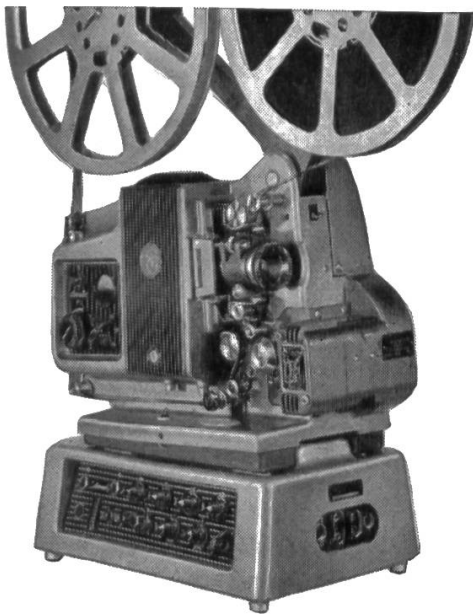

Bauer P5

Der ideale 16-mm-Filmprojektor für den
Schulbetrieb

Bauer P 5 S für Stummfilme

Bauer P 5 L für Stumm- und Lichttonfilme

Bauer P 5 T für Stumm-, Lichtton- und
Magnettonfilme

Verlangen Sie bitte den Spezialprospekt

Generalvertretung für die Schweiz:

ERNO PHOTO AG ZÜRICH 8

Falkenstrasse 12