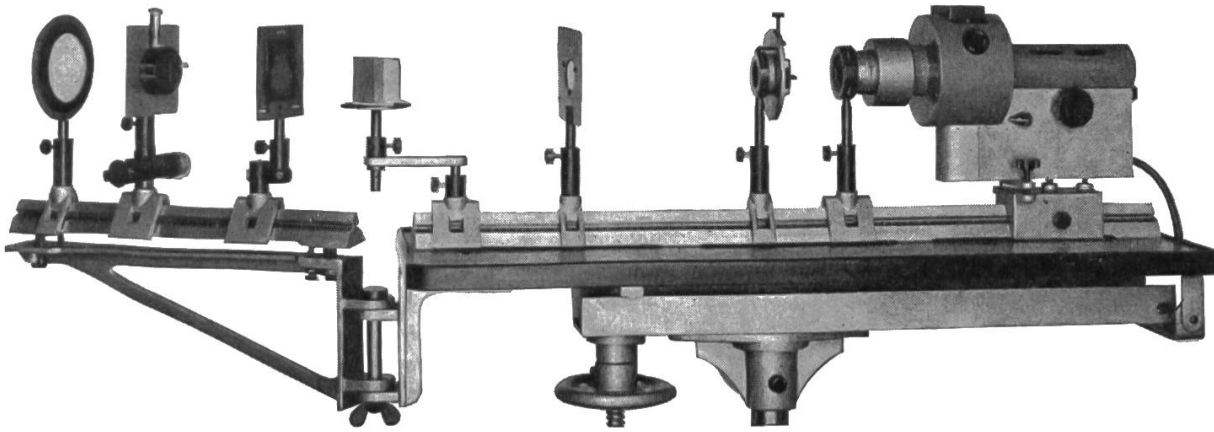

SPINDLER & HOYER

Physikalische Geräte für Forschung — Unterricht — Praktikum

- Optische Bänke
- Automatische Bogenlampen
- Experimentiertische
- Einbauoptik
- Geräte für die Kernphysik
- Vorlesungsgeräte nach Prof. Pohl zur Optik, Elektrizitätslehre, Mechanik und Akustik

Generalvertretung für die Schweiz: **W. KOCH OPTIK AG**
Bahnhofstrasse 17, Zürich 1