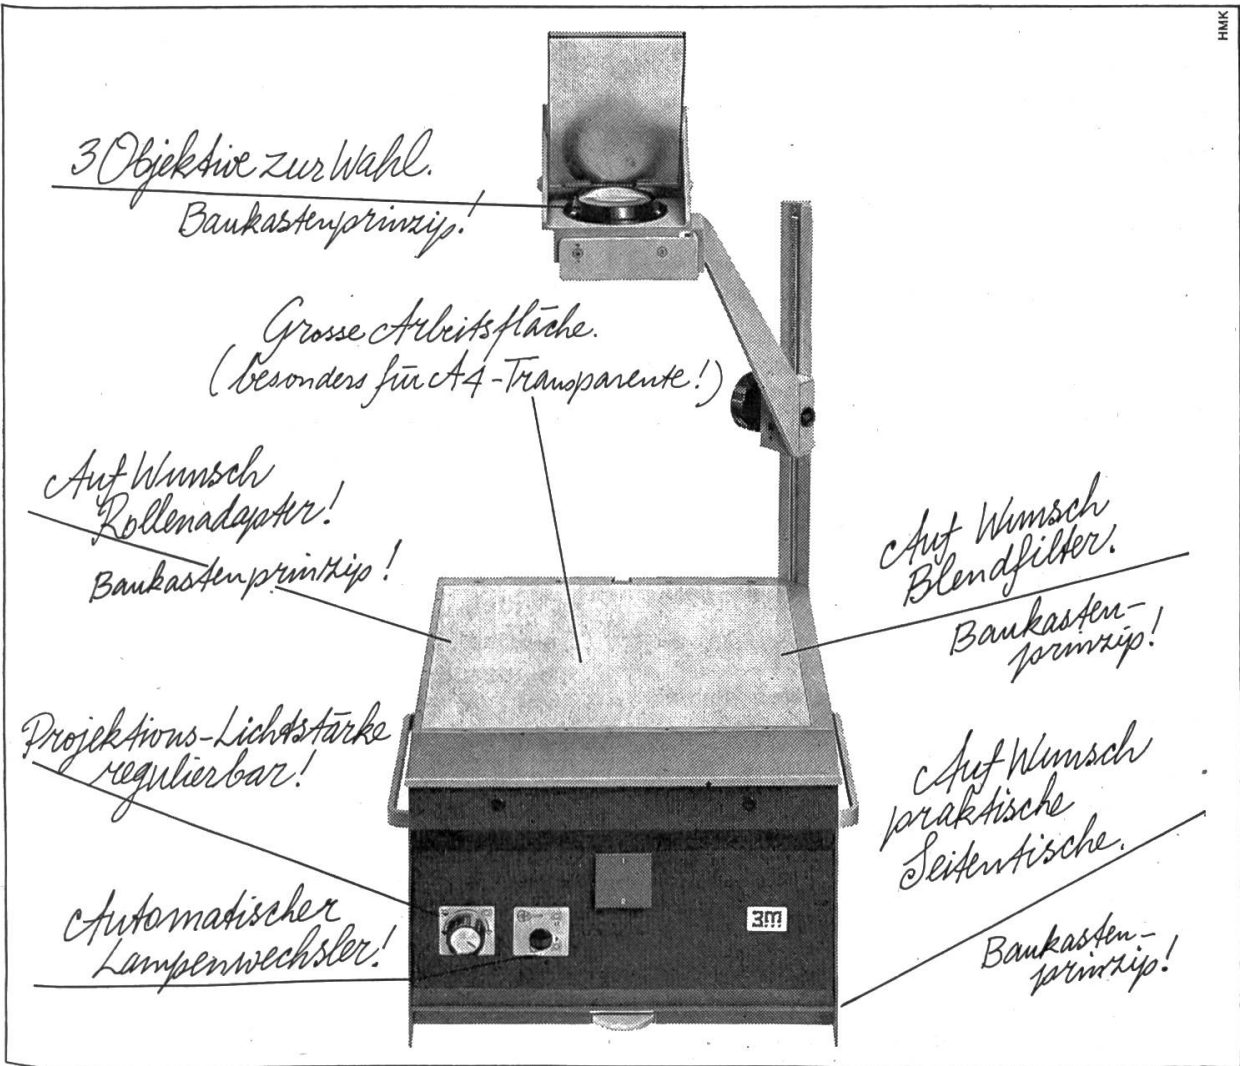

Dynamisch unterrichten mit Hellraumprojektion.

(Warum der 3M Hellraumprojektor 499 für Schulen besonders geeignet ist)

3M stellt verschiedene Hellraumprojektoren her. Für den Unterricht besonders geeignet ist das hier gezeigte Modell 499. Denn es hat eine speziell grosse Arbeitsfläche (287x287 mm, besonders für A4-Transparente geeignet) und ist nach dem Baukastenprinzip gebaut. Das heisst: Es stehen 3 Objektive zur Wahl (Normalobjektiv 355 mm, Dreilinsler 317 mm und 2-Linsen-Weitwinkel 290 mm) und es können auf Wunsch Blendfilter, Rollenadapter und Seitentische mit- oder nachgeliefert werden. — Das Gerät ist übrigens sehr leicht zu bedienen, absolut wartungsfrei und betriebssicher. Bei geöffnetem Gehäuse wird die Stromzufuhr automatisch unterbrochen ... und Lampendefekte sind nicht mehr ärgerlich. Mit der Automatik können Sie im Falle einer Panne die eingesetzte Reservelampe blitzschnell nachschieben. Für Lehrer und Dozenten führt 3M laufend Demonstrationen durch, an denen die Herstellung und Entwicklung von Transparentfolien gezeigt werden. Die Teilnahme ist selbstverständlich kostenlos und unverbindlich. Senden Sie bitte den nebenstehenden Coupon ein.

für dynamische Kommunikation

COUPON

(Einsenden an: 3M (Switzerland) AG, Räfelstrasse 25, Postfach 8021 Zürich, Telefon 01 35 50 50)

☐ Senden Sie mir bitte Ihre Dokumentation über 3M Hellraumprojektion

☐ Senden Sie mir Ihren Farbposter, der mir zeigt, wie man farbige Transparente herstellt

☐ Ich möchte an einer Demonstration für Transparent-Herstellung teilnehmen

Name/Vorname _____

Strasse/Nr. _____

PLZ/Ort _____

Telefon _____ G 11-73-2