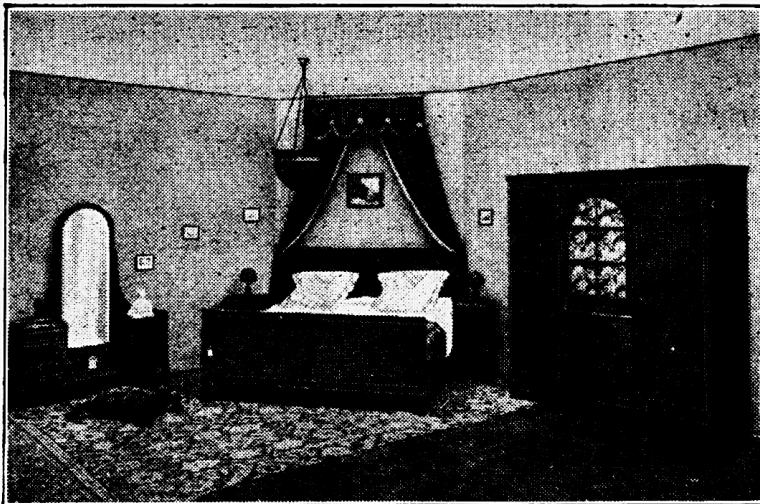

Schlafzimmer Nr. 30—116 b in nordischer Birke goldfarbig poliert. Ein gediegenes, formschönes Schlafzimmer in neuzeitlicher Linienführung, mit selten schön gewimmertem Material. Aussergewöhnlich hübsch an den Nachttischchen sind die Platten. Unter geschliffenem Kristallglas liegt eine gut abgestimmte Stoffunterlage, um das Glas läuft seitlich und hinten eine dekorative Galerie. Jedes einzelne Möbel bietet das Maximum an Bequemlichkeit und Eleganz. Der Preis dieser Einrichtung wird Sie überraschen.