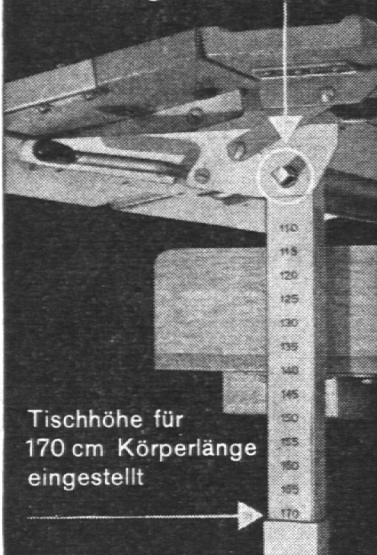

Wünschen Sie unverbindlich Modellbeschreibungen der Embru-Schülertische / Handarbeits-tische / Ablegetische / Lehrerpulte / Sand-tische / Zeichentische / Modell- und Noten-ständer usw. ... eine Referenzenliste? ... Muster-garnituren von Schülertischen zum kostenlosen Ausprobieren? ... den interessanten und in-struktiven Embru-Tonfilm über fortschrittliche, langlebige Schulzimmermöblierung? – Dann bitte schreiben oder telefonieren Sie an die

Embru-Werke Rüti (Zch)

Tel. (055) 2 33 11

embru

An diesem Bolzen wird die ganze Tischfläche höher oder tiefer gekurbelt

Tischhöhe für 170 cm Körperlänge eingestellt

ZOOLOGISCHER GARTEN ZÜRICH 7

Telephon (051) 24 25 00