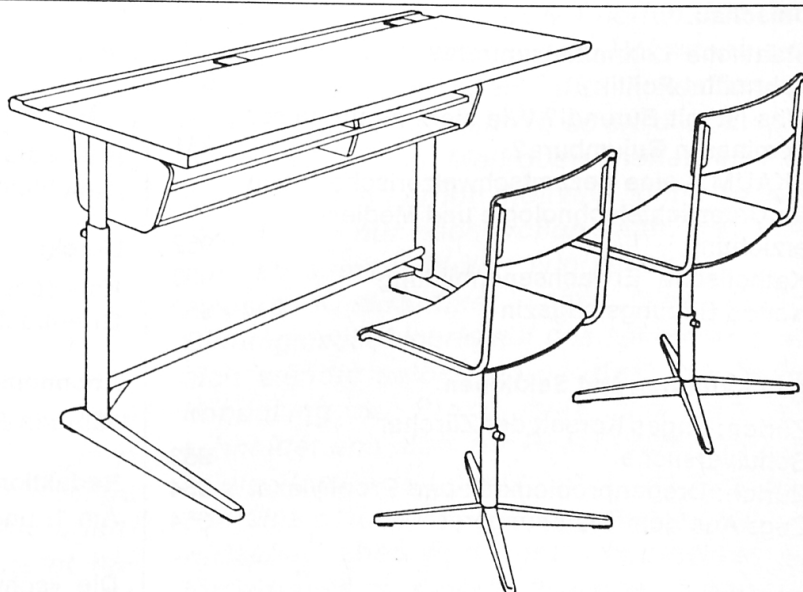

Basler Eisenmöbelfabrik AG 4450 Sissach/BL Telefon (061) 98 40 66

sissach