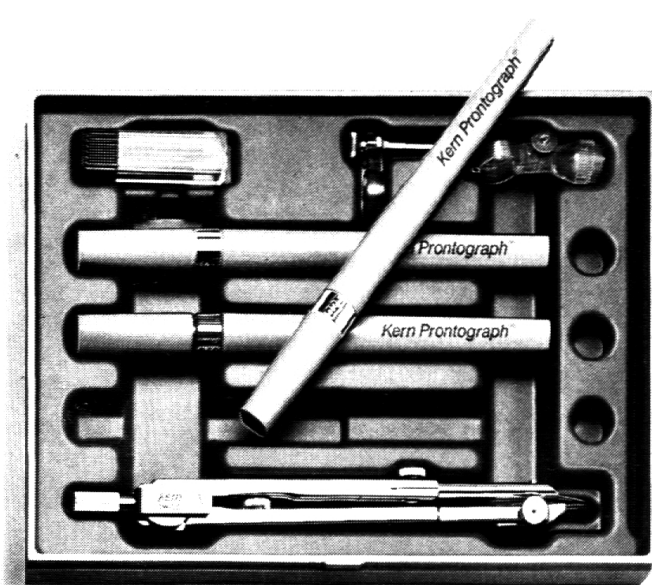

Wenn Ihren Schülern geometrische und technische Zeichnungen sauber, exakt und rasch gelingen sollen, brauchen sie Zeicheninstrumente, auf die sie sich verlassen können:

Kern-Zeicheninstrumente

Kern Serie C
Kern-Reisszeug-Kombinationen mit Prontograph
Tuschefüllern

Kern Serie C
Bewährte Schulreisszeuge mit robusten, verchromten Instrumenten

Preiswerte Schülerzirkel, moderne Form, mattvernickelt