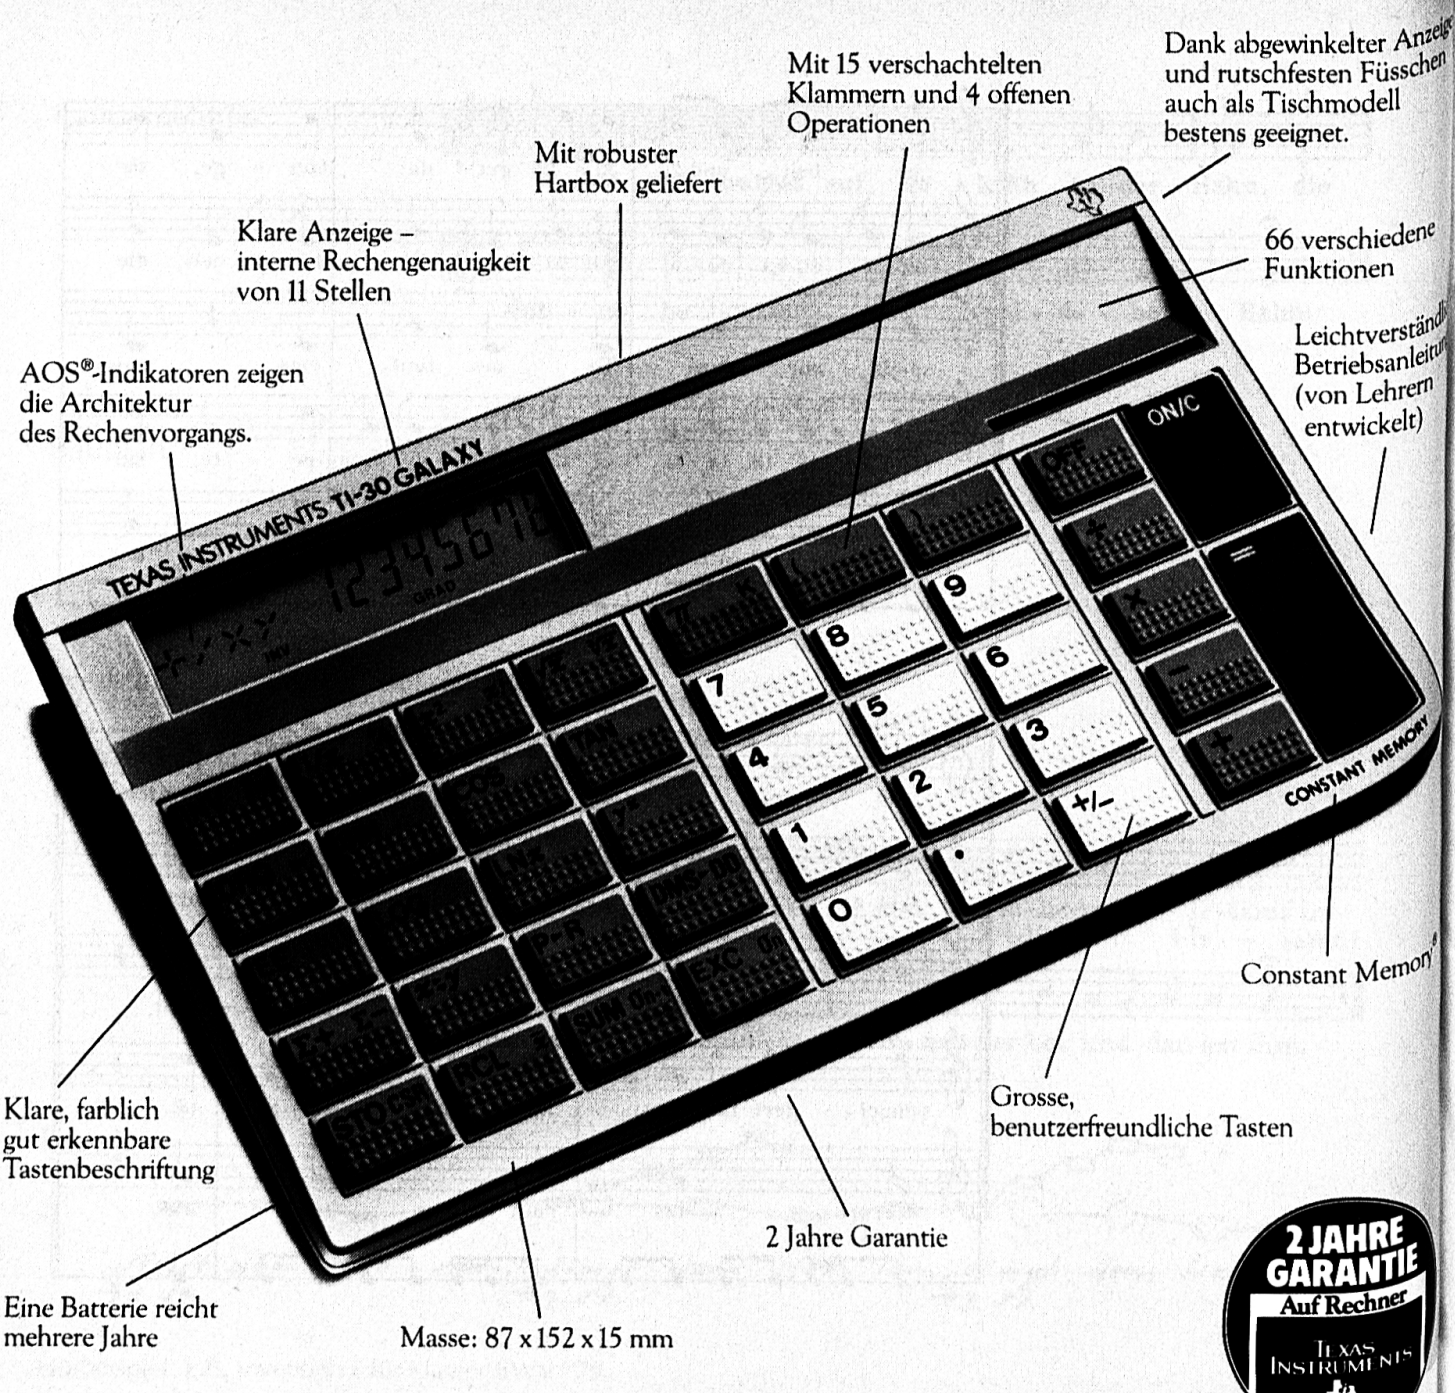

AOS®-Indikatoren zeigen die Architektur des Rechengvorgangs.

Klare Anzeige – interne Rechengenauigkeit von 11 Stellen

Mit robuster Hartbox geliefert

Mit 15 verschachtelten Klammern und 4 offenen Operationen

Dank abgewinkelter Anzeige und rutschfesten Füßchen auch als Tischmodell bestens geeignet.

66 verschiedene Funktionen

Leichtverständliche Betriebsanleitung (von Lehrern entwickelt)

Klare, farblich gut erkennbare Tastenbeschriftung

Grosse, benutzerfreundliche Tasten

Constant Memory®

Eine Batterie reicht mehrere Jahre

2 Jahre Garantie

Masse: 87 x 152 x 15 mm