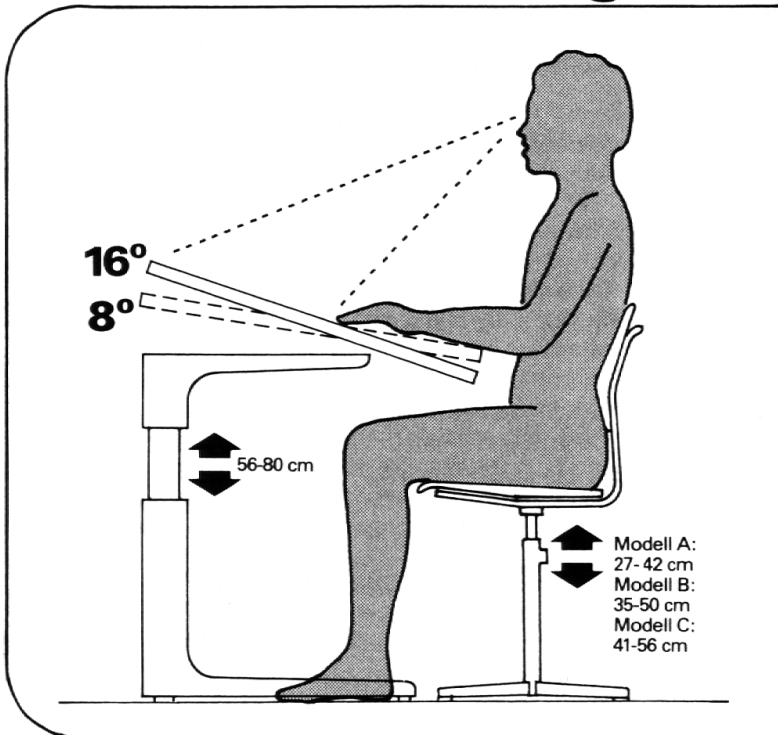

Download PDF: 15.03.2025

ETH-Bibliothek Zürich, E-Periodica, <https://www.e-periodica.ch>

Im richtigen Sichtwinkel.

In der Höhe verstellbare Schultische und ergonomisch durchdachte Schulstühle in 3 Grössen sind für uns längst selbstverständlich. Das genügte uns nicht. Wir wollten mehr und entwickelten das Embru Tisch-System 2000, z.B. mit der auf 16° schrägstellbaren Tischplatte. Für den richtigen Sichtwinkel beim Lesen in gesunder Körperhaltung. Das ist nur ein kleiner Beitrag der Embru-Technik an die Ergonomie bei Schulmöbeln. Fragen Sie uns nach einer umfassenden Information.