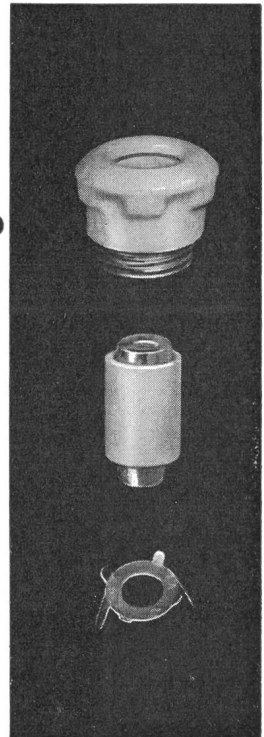

bis 15 % Brennstoffeinsparungen

SIGMA-Junior

Die automatische
witterungsabhängige
Zentralheizungs-Regulierung
für Kleinbauten

SIGMA-Junior steuert
Ölfeuerungen oder
Motorventile

Seine Reguliereigenschaften
entsprechen denjenigen
des seit Jahren
hervorragend bewährten

LANDIS & GYR AG. ZUG

Rapa

Das Sicherungsmaterial von höchster Qualität zu vorteilhafterem Preis

H. C. SUMMERER AG ZÜRICH
Sonneggstrasse 74   Telephone (051) 269787/88