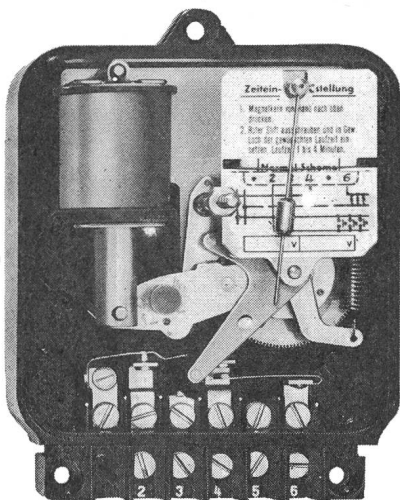

Kurzzeitrelais Treppenhausautomat

Schaltleistung: 6A 380 V ~; 2A 110 V =

Kontakte: 1polig, schliessend, öffnend oder umschaltend

Steuerspannungen: 24...380V ~; 24...125 V =

Steuerung: Impuls- oder Dauerkontakt

Einschaltzeit vor Ablauf wieder erstellbar

Kurzzeitrelais: 8s...290s abfallverzögert

Treppenhausautomat: Beleuchtungszeit 1...4 Min.

Zusätze: Umschalter für Kurz- auf Dauerbeleuchtung

Umschalter mit Steckschlüssel für Kurz- auf Dauerbeleuchtung
oder Sperrung

Ausführung mit Zeitschalter für automatische Umschaltung von
Kurz- auf Dauerbeleuchtung

Ausführliche Unterlagen durch