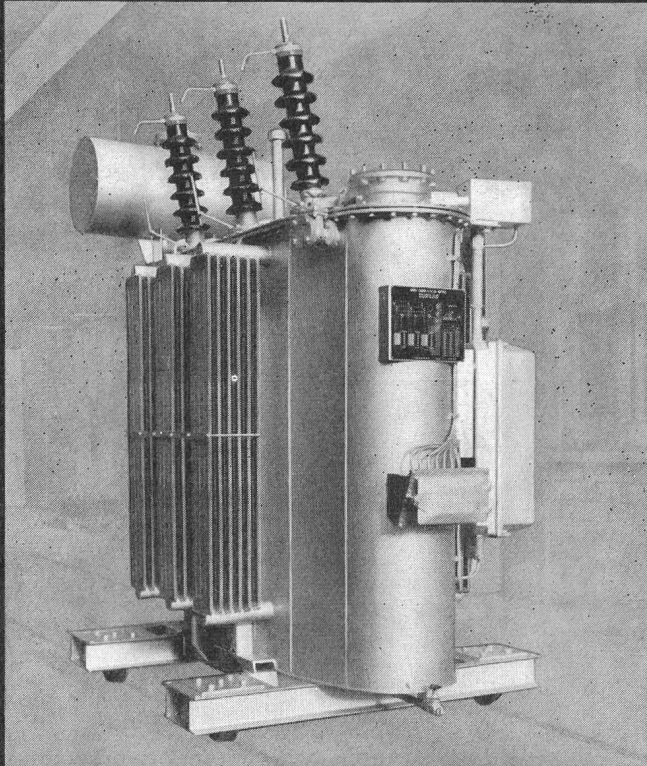

Ghielmetti & Cie. AG.

Fabrik elektrischer Schaltapparate

Solothurn (Schweiz) - Tel. (065) 2 43 41