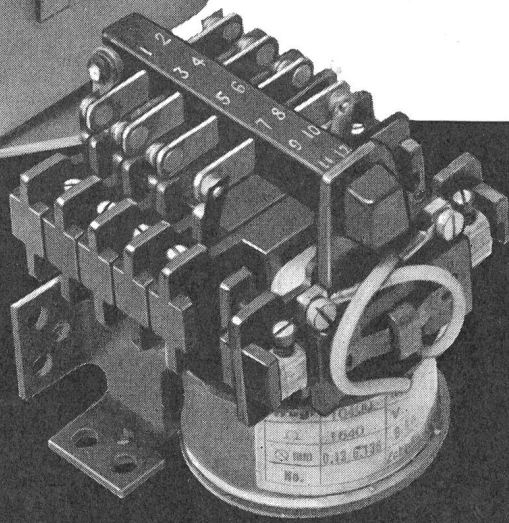

Steuerschütz

für Steuer- und Signalzwecke

Typ KS, 4-, 6- und 8-polig

momentan wirkend

Typ KSE und KSA

mit Einschalt- und Abfallverzögerung

**Auch in grosser Anzahl ab Lager
lieferbar!**

Bureau Zürich Telephone (051) 48 52 70

Bern (031) 202 15

Lausanne (021) 25 75 25

**Maschinenfabrik Oerlikon
Zürich 50**