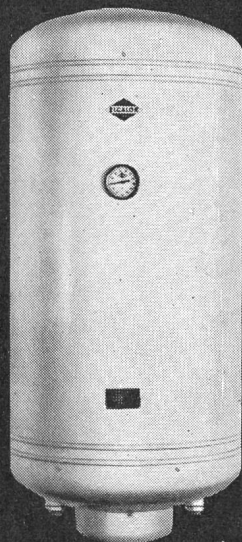

Rundboiler