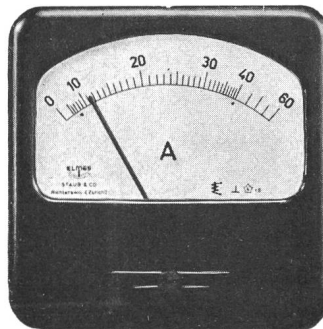

Einbau-Instrumente für den Apparatebau

Typenbezeichnung und Grösse

ELMES 3	44,5 × 44,5 mm
ELMES 4	65 × 65 mm
ELMES 5	83 × 83 mm
ELMES 6	100 × 130 mm