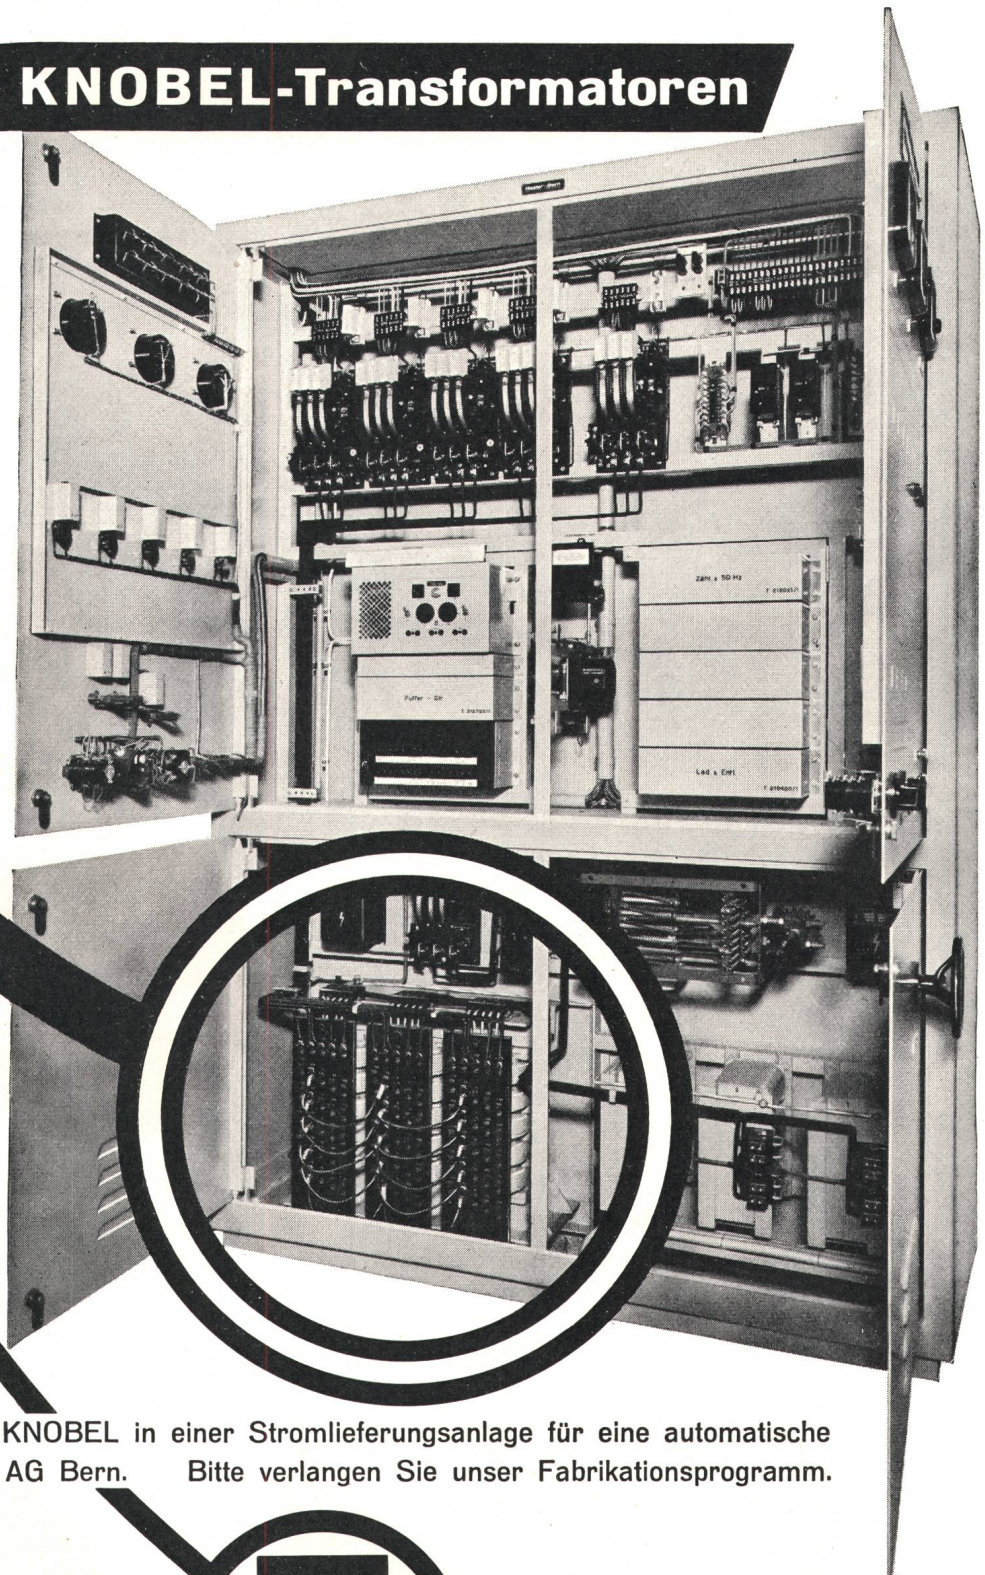

ROBERT BINGGELI

Zürich - Zollikerberg

Tel. (051) 24 05 33

Vertreter der Société PRODELEC Paris

**Höchste Betriebssicherheit
Ihrer Anlagen mit**

KNOBEL-Transformatoren

Gleichrichter-Transformatoren KNOBEL in einer Stromlieferungsanlage für eine automatische Fernmeldezentrale der Hasler AG Bern. Bitte verlangen Sie unser Fabrikationsprogramm.