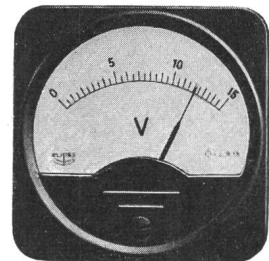

Sanitäts-Kasten

CAMILLE BAUER
AKTIENGESELLSCHAFT
Basel • Zürich • Bern • Genève

Einbau-Instrumente für den Apparatebau

Typenbezeichnung und Grösse

ELMES 3	44,5 × 44,5 mm
ELMES 4	65 × 65 mm
ELMES 5	83 × 83 mm
ELMES 6	100 × 130 mm