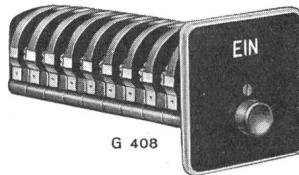

GHIELMETTI

Schaltuhren
Fernschalter
Zeitrelais

Schalterschütze
Kontaktwerke
Temperaturregler

Fern- und Zentralsteuerungen
Netzkommando-Empfänger

Spezial-Handschalter
für elektrische Antriebe und
alle Schaltkombinationen

Steuer-Druckknöpfe
Fuss-Schalter
Endschalter

Ghielmetti & Cie. AG.

Fabrik elektrischer Schaltapparate

Solothurn (Schweiz) - Tel. (065) 2 43 41