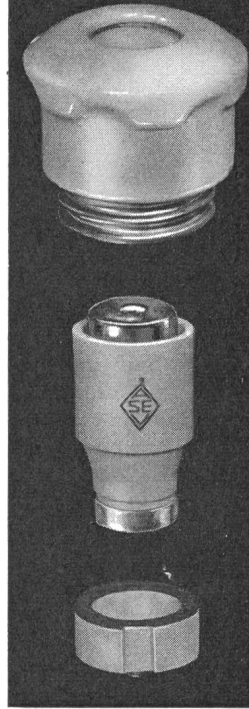

SIGMA-Junior steuert
Ölfeuerungen oder
Motorventile

Seine Reguliereigenschaften
entsprechen denjenigen
des seit Jahren
hervorragend bewährten

LANDIS & GYR AG. ZUG

Rapa

Das Sicherungsmaterial von höchster Qualität zu vorteilhafterem Preis

H. C. SUMMERER AG ZÜRICH
Sonneggstrasse 74   Telephone (051) 269787/88