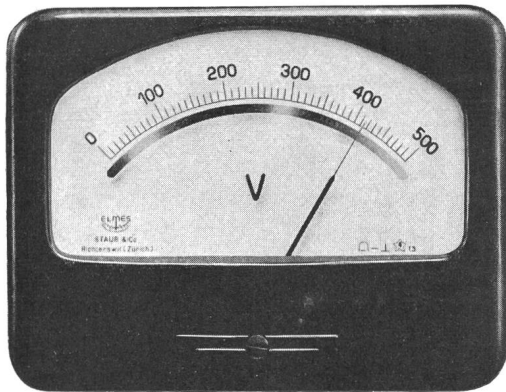

Sanitäts-Kasten

CAMILLE BAUER
AKTIENGESELLSCHAFT
Basel • Zürich • Bern • Genève

Einbau-Instrumente für den Apparatebau

Typenbezeichnung und Grösse

ELMES 3	44,5 × 44,5 mm
ELMES 4	65 × 65 mm
ELMES 5	83 × 83 mm
ELMES 6	100 × 130 mm