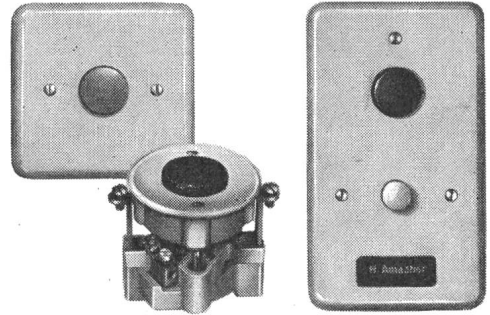

Als weitere Neuheit: Dieser Leuchtschalter wird für Unterputzmontage (wie Abbildung) in den Schemas: 0/02P/1/3 und 6 mit kombinierter Steckdose 2P + E mit Schutzkontakt für Räume mit unbeschränkter Zulassung transportabler Apparate geliefert.

Nur um die Glimmlampe teurer als ein gewöhnlicher Schalter. Pat.

Monatlicher Stromverbrauch 0,3 Rp. Glimmlampe E10

H. Amacher

Der leuchtende Lichtknopf im finstern Treppenhaus!

Verlangen Sie unsern Spezial Prospekt über das Leuchtschalterprogramm. Dieser zeigt Ihnen noch mehr Typen und deren Anwendungsmöglichkeiten. Monatlicher Stromverbrauch 0,4 Rappen Glimmlampe E14