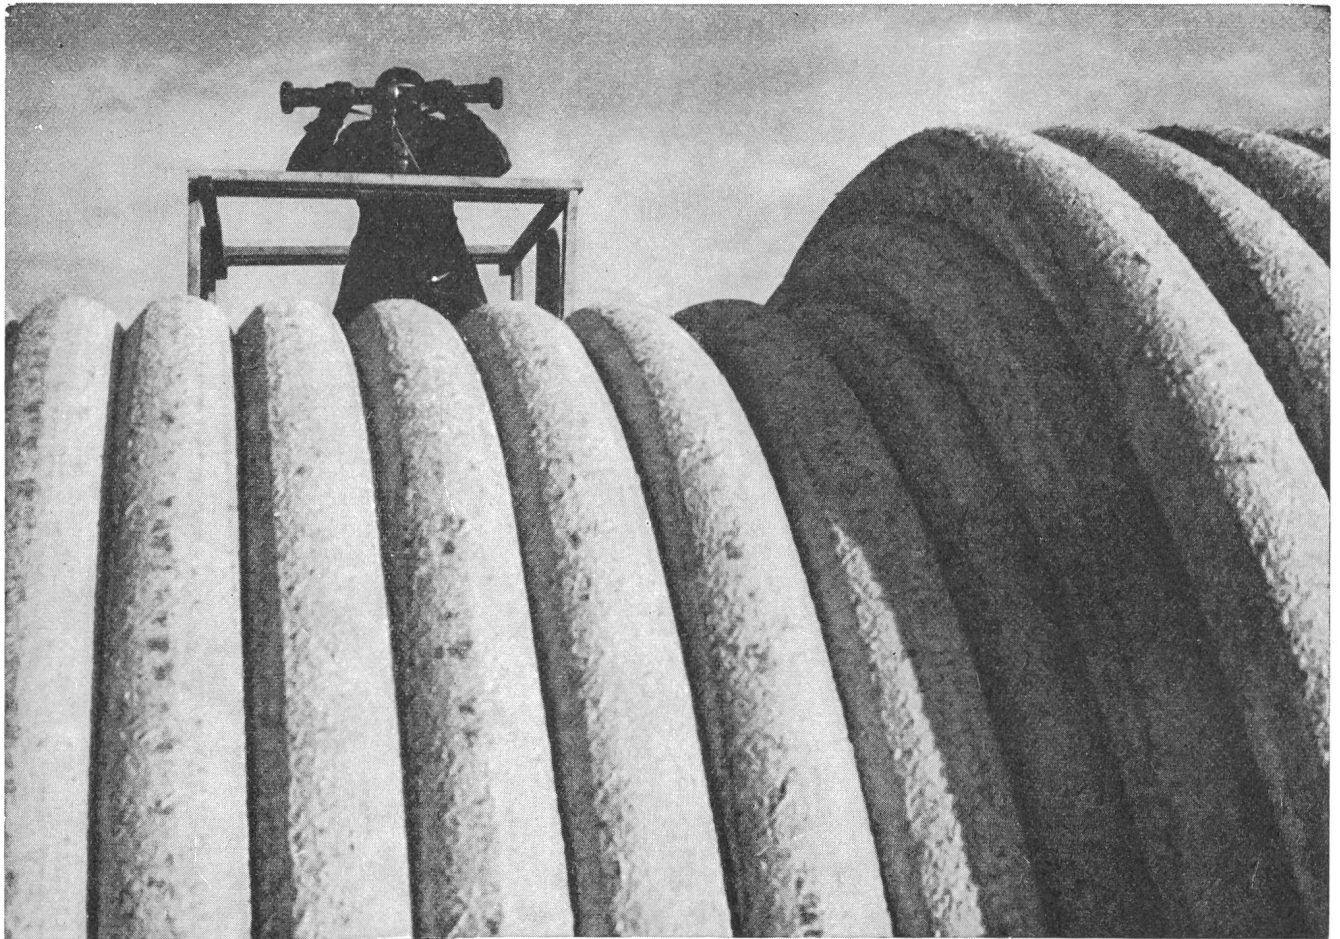

Bleikabel Kunststoffkabel

BRUGG

**KABELWERKE
BRUGG AG**