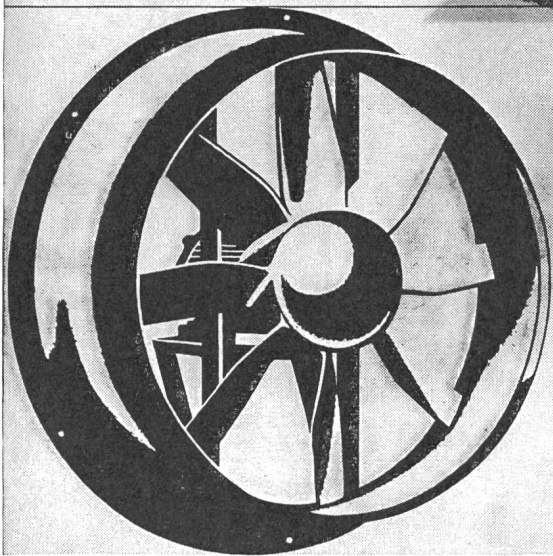

Windräder Lebensräder

Typ VAB, Schraubenrad-Axialgebläse für eine Luftmenge von 70-650 m³/min. bei einem maximalen statischen Druck von 25 mm WS.

Seit 1891 arbeiten die Techniker von Marelli als führende Pioniere auf dem lebenswichtigen Gebiet der Lüftungstechnik in allen ihren Formen. Für alle Räumlichkeiten – Wohnräume, Fabriken, Laboratorien, Spitäler, Läden, Büros, Schulen – entwickelt und realisiert Marelli die Anlagen, die den Menschen die gesündeste Luft und den Dingen die höchste Lebensdauer versichern.