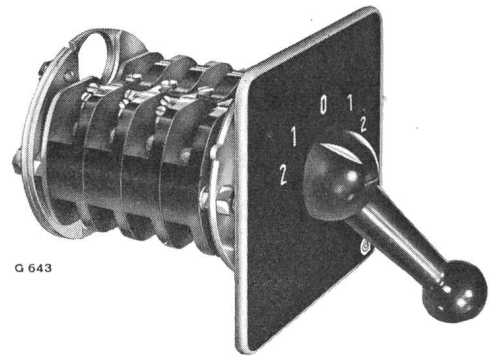

GHIELMETTI

Schaltuhren
Fernschalter
Zeitrelais

Schalterschütze
Kontaktwerke
Temperaturregler

Fern- und Zentralsteuerungen
Netzkommando-Empfänger

Spezial-Handschalter
für elektrische Antriebe und
alle Schaltkombinationen

Steuer-Druckknöpfe
Fuss-Schalter
Endschalter