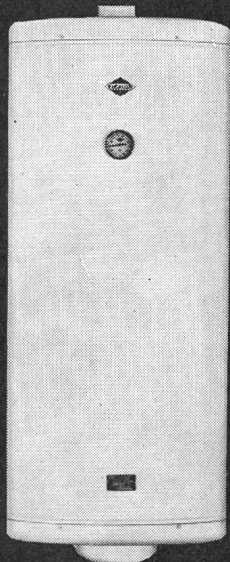

Flachboiler