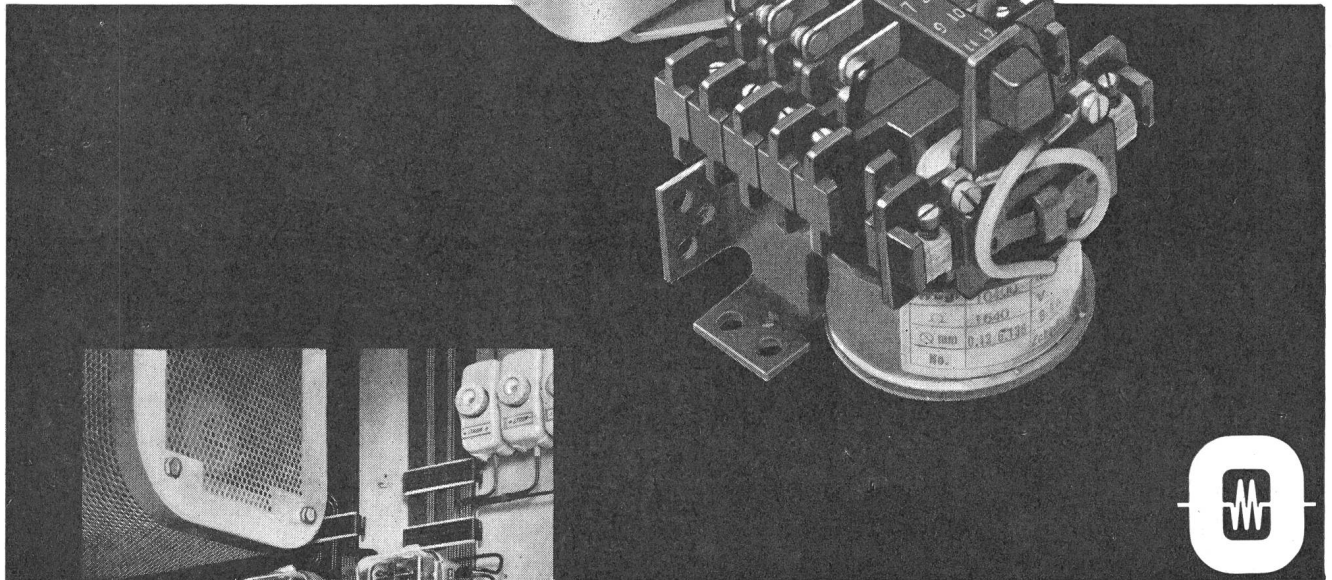

Steuerschütz

für Steuer- und Signalzwecke

Typ KS, 4-, 6- und 8-polig

momentan wirkend

Typ KSE und KSA

mit Einschalt- und Abfallverzögerung

**Auch in grosser Anzahl ab Lager
lieferbar!**

Bureau Zürich Telephone (051) 48 52 70

Bern (031) 202 15

Lausanne (021) 25 75 25

**Maschinenfabrik Oerlikon
Zürich 50**