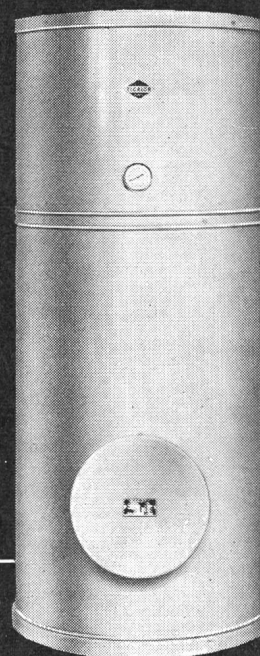

Standboiler

Elcalor-Boiler mit
den entscheidenden
Vorteilen:

- 2-Punktaufhängung
- gerades Auslaufrohr
- leicht zugänglicher
  Heizeinsatz
- Warmwasserauslauf
  oben
- Spezialisolation

Der patentierte Schräg-
einsatz beim
Standboiler bewirkt
bei gleichem
Fassungsvermögen
die Akkumulierung einer
grösseren Menge
von Wärmeeinheiten.

ELCALOR AG

AARAU

Tel. 064/23691