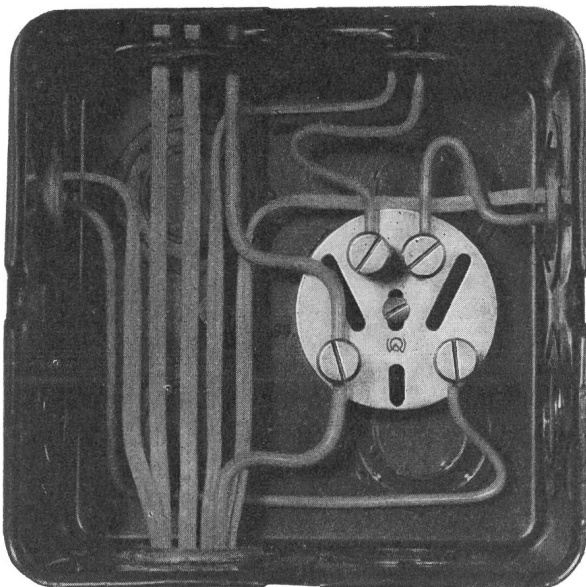

HAUPT-ERDLEITUNGSKLEMMEN FÜR STEIGLEITUNGEN

sind zur Erdung von staatlichen
Telephon-Installationen
zugelassen und können in
T+T Unterputzdosen jeden
Fabrikats eingebaut werden.

OSKAR WOERTZ *Basel*
TEL. (061) 34 55 50