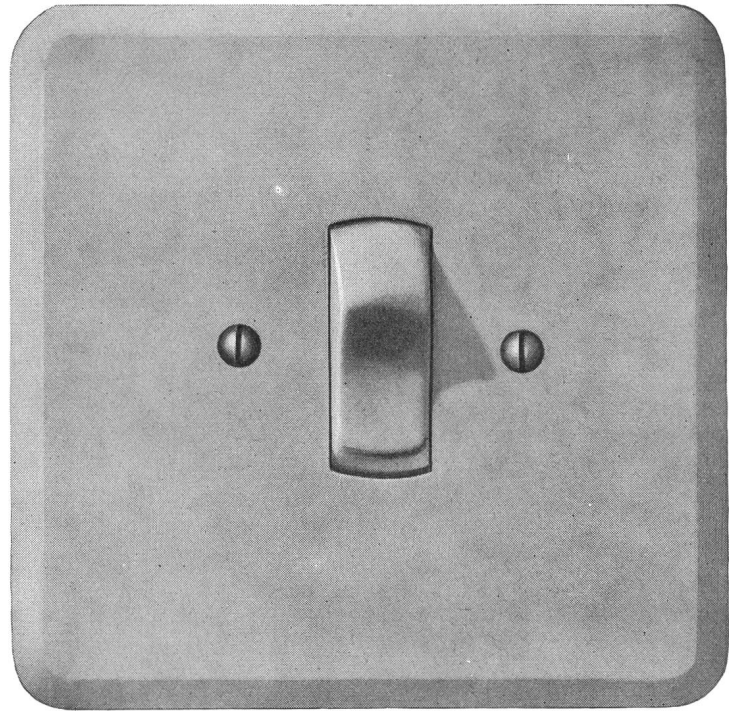

Ein Ergebnis: Der geräuscharme, mit Silberkontakten ausgerüstete Feller»-Kippbalkenschalter, von ungewöhnlich langer Lebensdauer

Adolf Feller AG Horgen

OERLIKON—PAM

die neue stationäre Röhrenplatten-Batterie
im Operationssaal