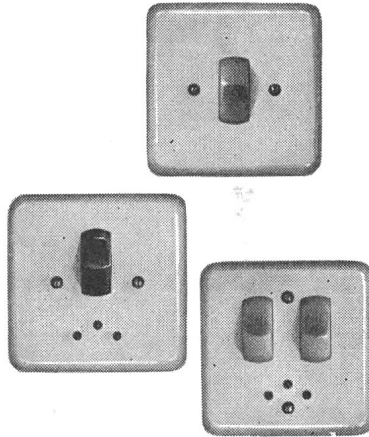

Als weitere Neuheit: Dieser Leuchtschalter wird für Unterputzmontage (wie Abbildung) in den Schemas: 0/02P/1/3 und 6 mit kombinierter Steckdose 2P + E mit Schutzkontakt für Räume mit unbeschränkter Zulassung transportabler Apparate geliefert.