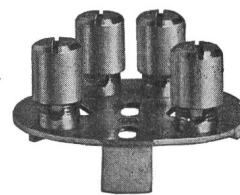

HAUPT-ERDLEITUNGSKLEMMEN FÜR STEIGLEITUNGEN

sind zur Erdung von staatlichen
Telephon-Installationen
zugelassen und können in
T+T Unterputzdosen jeden
Fabrikats eingebaut werden.

OSKAR WOERTZ *Basel*
TEL. (061) 34 55 50