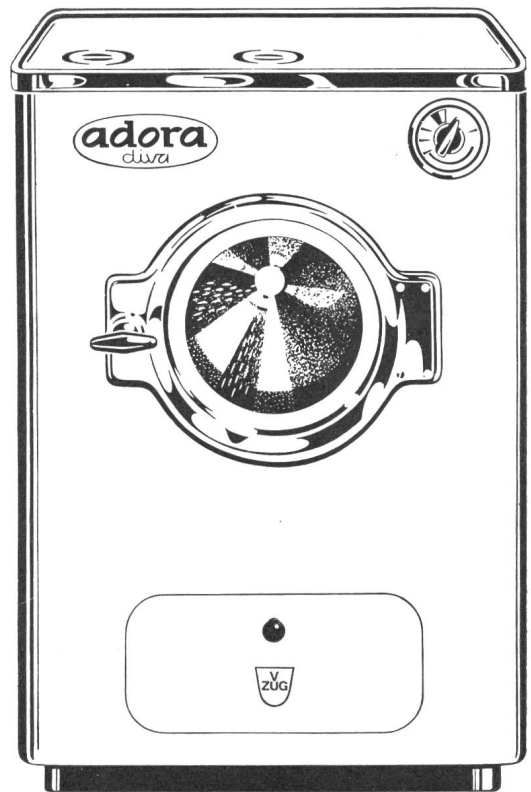

Adora-Diva, die vollautomatische Qualitätswaschmaschine zum vorteilhaften Preis. Ihre bewährten Vorzüge: Schweizer Fabrikat; Einknopfbedienung; schonende Behandlung der Wäsche; Zweibad-Waschverfahren und Durchlaufspülung; hervorragender Wasch- und Spüleffekt; gutes Flottenverhältnis (keine Laugenverdünnung); Fassungsver-

mögen: 3 1/2 bis 4 kg Trockenwäsche; Trommel, Bottich, Boiler, Abdeckung aus Chromnickelstahl-18/8; bei Installation auf mobilen Sockel keine Bodenverankerung nötig, SEV-geprüft – SIH-empfohlen. Adora-Automat (ohne Boiler) Fr. 1875.-. Adora-Diva-Vollautomat (mit Boiler) Fr. 2265.-. Verzinkerei Zug AG, Zug

Adora Diva

Comptoir: Halle 6, Stand 604