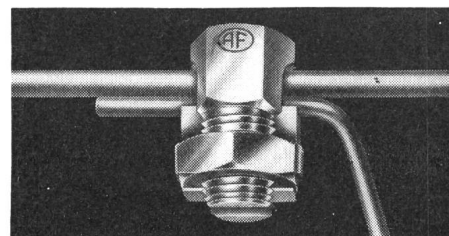

SERRODUR-Klemmen 10-240 mm²

IDEAL-Kabelschuhe 25-240 mm²

IDEAL-Briden für Netzerdung

AF-Verbinder für Schaltanlagen

zuverlässig ...

ist ebenfalls das Hauptmerkmal unseres Verbindungsmaterials für elektrische Leitungen. Von der kleinen Hausanschlußklemme bis zum 1200-Amp.-Verbinder tragen alle unsere Erzeugnisse den Stempel des erfahrenen Spezialisten.