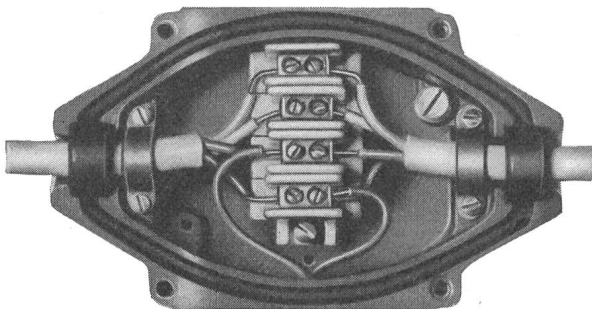

Abzweigdosen 2 teilig

für durchlaufende Kabel
von 2,5 bis 10 mm²

auch geeignet
zum Anbau von Armaturen
für die Beleuchtung von
Tunnels und Stollen