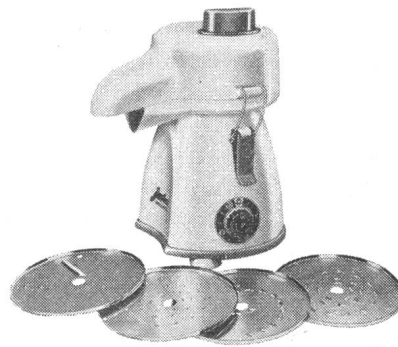

Der Stecker kann erst nach
entsprechender Drehung
der Sperrscheibe
eingeführt werden.

Adolf Feller AG Horgen

jura

jura-Saffa

die Küchenmaschine für den kleinen
Haushalt, mit der vollautomatischen
Saftpresse **jura-matic** und dem
vielseitig anwendbaren Mixer.

Komplett 3-teilig nur
(Détail)

Fr. 168.—

jura-Premix

presst, mixt, schneidet, raspelt,
mahlt. Sie ist die vieltausendfach
bewährte Kombination mit der wun-
dervollen, vollautomatischen Saft-
presse **jura-matic** für pausenlose
Saftgewinnung.

Komplett 4-teilig nur
(Détail)

Fr. 288.50

jura

jura-Rekord

Diese einzigartige Küchenmaschine
besteht aus Teigrührwerk, Mixer,
Gemüseschneider und der phanta-
stisch arbeitenden Saftzentrifuge
jura-matic mit automatischem
Tresterauswurf.