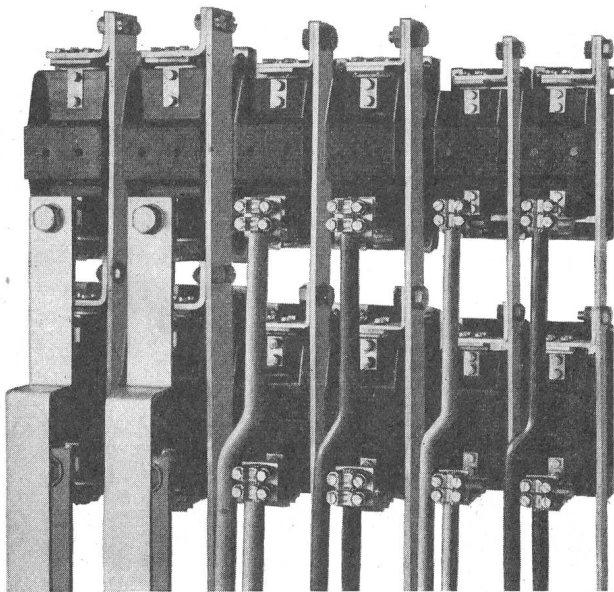

Ausführliche Unterlagen durch

Tel. (037) 7 27 75

Saia AG Murten

R&S

NH-
Material

mit neuartigen, auswechselbaren Anschluss-
fahnen für Anschluss aller Grössen an gleicher
S'schiene.

Verlangen Sie Liste 22b

Seitlich versenkt angeordnete Vertikal-
S'schienen, gut zugängliche Anschluss-Stellen