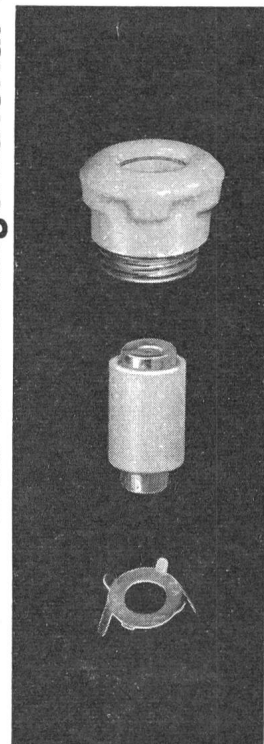

H. C. SUMMERER AG ZÜRICH
Sonneggstrasse 74   Telefon (051) 26 97 87/88

Das Sicherungsmaterial von höchster Qualität zu vorteilhafterem Preis