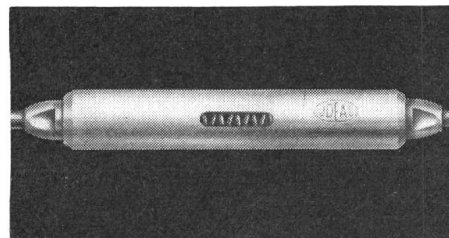

Aus unserem Fabrikationsprogramm:

IDEAL-Muffen 3 mm $\varnothing$ - 150 mm²