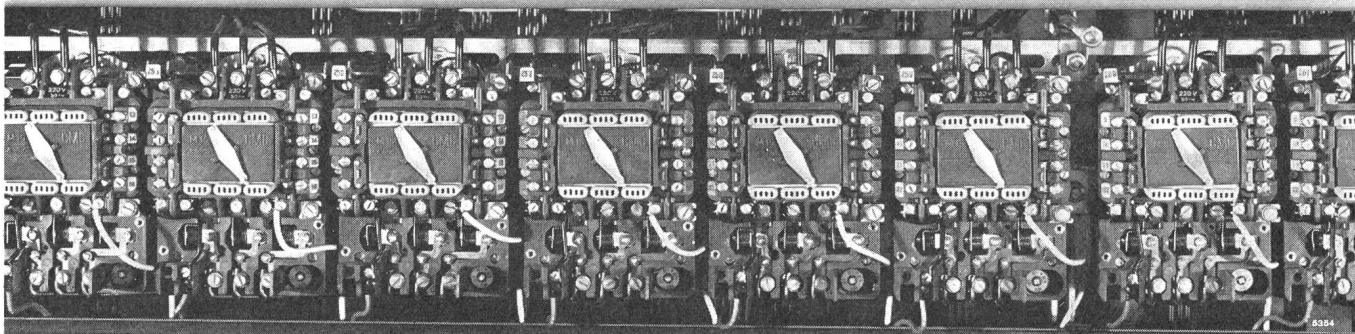

Technische Daten

	Wechselstrom 50 Hz	Gleichstrom	
	Minimale Steuerspannung	6 V	12 V
Maximale Steuerspannung	550 V	250 V	
Zulässige Spannungsschwankung	+ 10 % - 15 %	+ 10 % - 15 %	
Anzugsleistung	130 VA	110 W	
Halteleistung	15 VA	11 W	
Mech. Lebensdauer bei 15000 Stellungsw./h	6 Millionen	6 Millionen