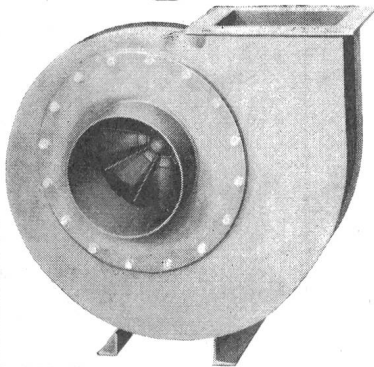

Meidinger Ventilatoren aus Kunststoff

Meidinger - Ventilatoren
sind weltbekannt

Meidinger baut seit Jahrzehnten Ventilatoren aus Metall mit geräuschlosem Lauf. Entwicklung und Erfahrung haben sich im Produktionsprogramm der bestbewährten Ventilatoren aus Kunststoffen vereint. PVC, PAHT, PPe oder METALL ergeben Qualitätsprodukte für höchste Ansprüche.

G. Meidinger & Cie
Maiengasse 12-20
Basel
Telefon 061 - 238870

561