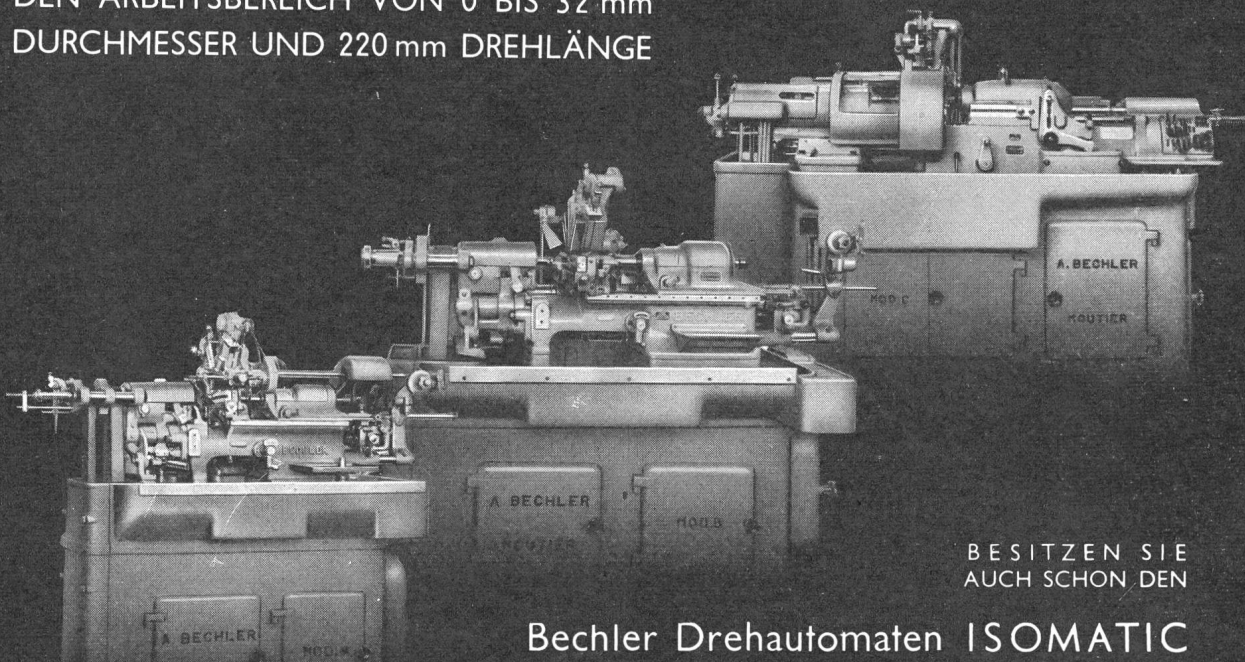

HOCHSPANNUNGSLEITUNGEN BIS 380 000 VOLT TRANSFORMATORENSTATIONEN ORTSNETZE
KABELANLAGEN TELEFONLINIEN BAHN- UND TROLLEYBUSLEITUNGEN SCHWEBEBAHNEN

Gebrüder Rüttimann, Zug

AKTIENGESELLSCHAFT FÜR ELEKTRISCHE UNTERNEHMUNGEN

3 AUTOMATENTYPEN GENÜGEN FÜR
DEN ARBEITSBEREICH VON 0 BIS 32 mm
DURCHMESSER UND 220 mm DREHLÄNGE

BESITZEN SIE
AUCH SCHON DEN

Bechler Drehautomaten ISOMATIC

zur Herstellung Ihrer Uhrenteile und übrigen
Präzisions-Werkstücke?

ANDRE BECHLER AG.
MASCHINENFABRIK MOUTIER SCHWEIZ