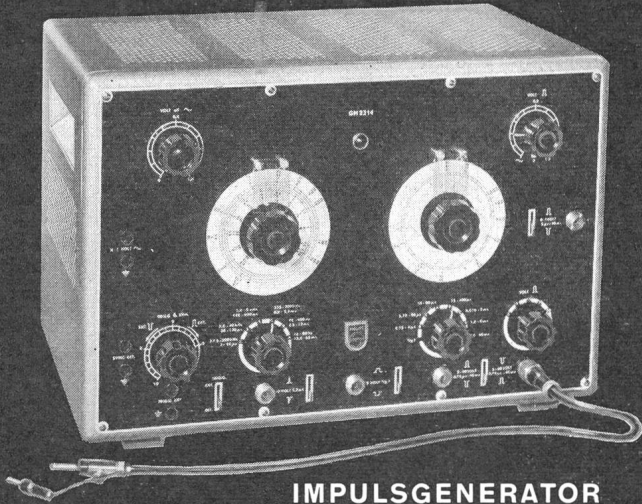

AG FÜR BREMSEN UND SIGNALE

WESTINGHOUSE

EFFINGERSTRASSE 35 BERN TEL. 031 9 15 66

**ELEKTRONISCHE
WERKZEUGE
FÜR DIE INDUSTRIE**

**IMPULSGENERATOR
GM 2314**

Ein unentbehrliches Gerät für:

Messungen an Breitband-
verstärkern und Kabeln