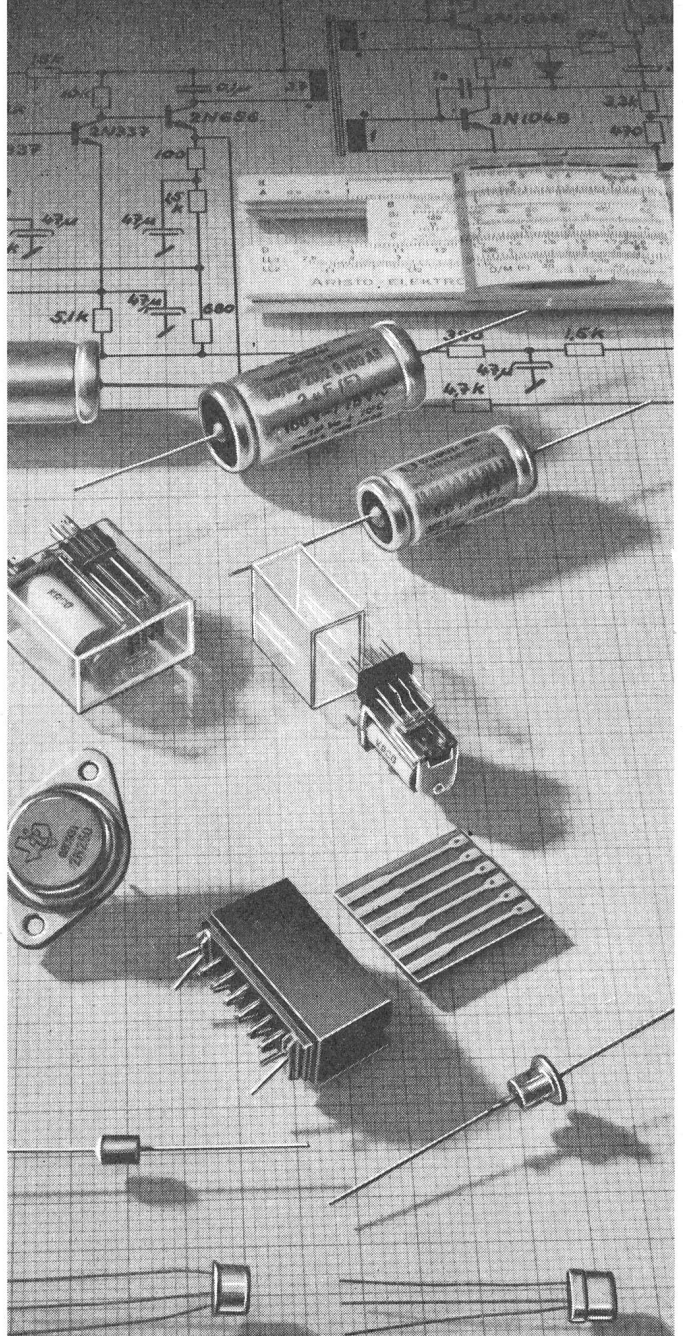

Elektronische Bauteile

FABRIMEX AG
ZÜRICH

Kreuzstrasse 36
Tel.: 051 / 34 10 31 / 32