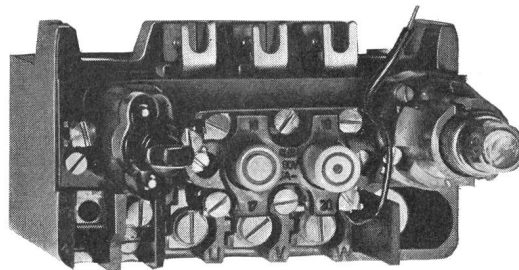

ARTHUR FLURY AG, DEITINGEN/SO
Spezialfabrik für Verbindungsmaterial elektrischer Leitungen

☎ 065 / 3 66 75

Schütze

M 15 und M 25 15/25 A 500 V

- prellfrei und schlagunempfindlich dank senkrecht aufeinander stehenden Bewegungsrichtungen des Magneten, der Kontakte und des Auslösemechanismus im Thermoblock
- einfaches Auswechseln der Spule ermöglicht rasches Anpassen an die vorhandene Steuerspannung
- abwälzende Hauptkontakte ergeben guten Stromübergang
- sämtliche Anschlüsse sind vorne leicht zugänglich, übersichtlich angeordnet und eindeutig bezeichnet