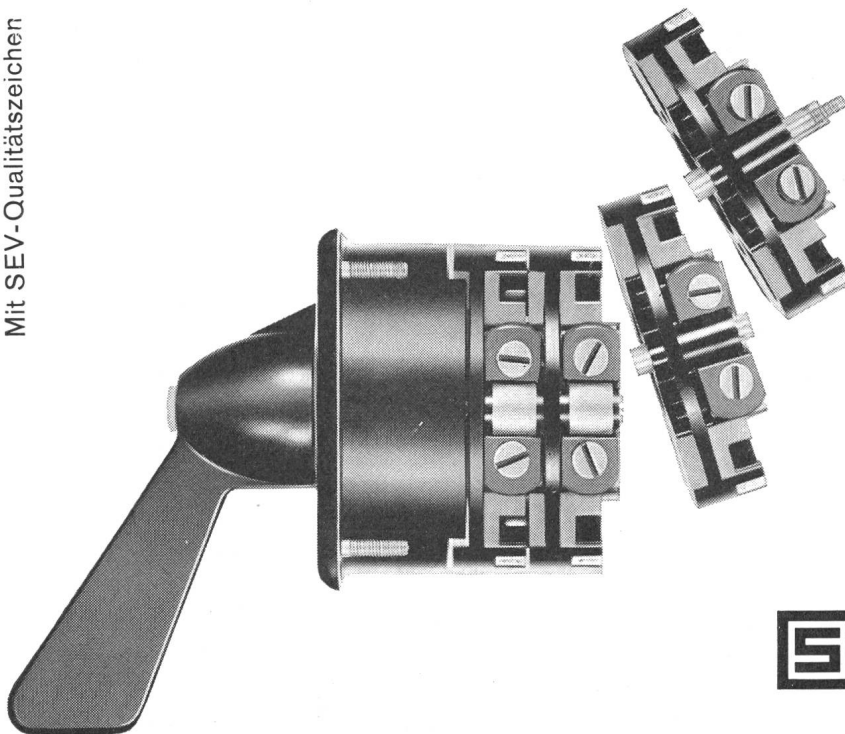

Gut geformt — für Kombinationen genormt

Mit SEV-Qualitätszeichen

Diese beiden Eigenschaften kennzeichnen die Schurter-Schalter zu einem Qualitätsprodukt. Sie sind durchdacht in jeder Beziehung, sowohl was die Form, wie die Qualität betrifft.