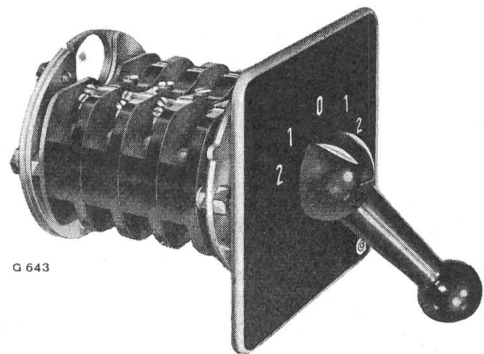

Roesch

Fabrikationsprogramm

Sicherungsmaterial
Abzweigmaterial
Lampenfassungen
Handlampen

Pressteile & Stanzartikel
für die Elektroindustrie

ROESCH AG KOBLENZ/SCHWEIZ

GHIELMETTI

Schaltuhren
Fernschalter
Zeitrelais

SchaltSchütze
Kontaktwerke
Temperaturregler

Fern- und Zentralsteuerungen
Netzkommando-Empfänger

Spezial-Handschalter
für elektrische Antriebe und
alle Schaltkombinationen

Steuer-Druckknöpfe
Fuss-Schalter
Endschalter

G 643

G 408