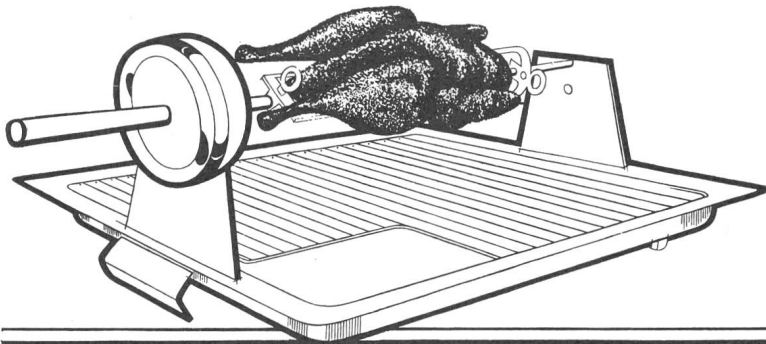

HUGHES INTERNATIONAL
HUSINT S. A.

Weitere Auskünfte
durch:

MEGEX

ZÜRICH

Badenerstrasse 588
Telephon (051) 5231 16

Elcalorherd mit neuem aufziehbarem Drehspiess

In jedem Elcalorherd mit dem eingebauten Infrarot-Back- und Grillelement kann der neue aufziehbare Drehspiess verwendet werden. Verlangen Sie den Spezialprospekt direkt bei der Elcalor AG, Aarau, Tel. 064 / 23691