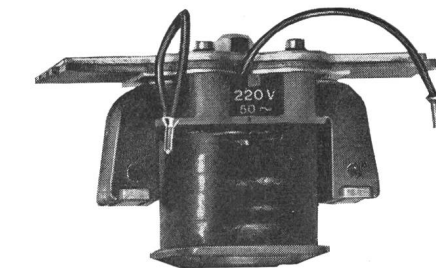

Schütze

M 15 und M 25 15/25 A 500 V

- prellfrei und schlagunempfindlich dank senkrecht aufeinander stehenden Bewegungsrichtungen des Magneten, der Kontakte und des Auslösemechanismus im Thermoblock
- einfaches Auswechseln der Spule ermöglicht rasches Anpassen an die vorhandene Steuerspannung
- abwälzende Hauptkontakte ergeben guten Stromübergang
- sämtliche Anschlüsse sind vorne leicht zugänglich, übersichtlich angeordnet und eindeutig bezeichnet