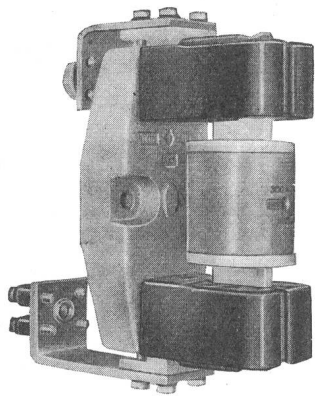

R&S

NH-
Material

mit neuartigen, auswechselbaren Anschluss-
fahnen für Anschluss aller Grössen an gleicher
S'schiene.

Verlangen Sie Liste 22b

Seitlich versenkt angeordnete Vertikal-
S'schienen, gut zugängliche Anschluss-Stellen

RAUSCHER & STOECKLIN AG.
SISSACH

FABRIK ELEKTRISCHER APPARATE
UND TRANSFORMATOREN

Elektronische Bauteile

FABRIMEX AG
ZÜRICH

Kreuzstrasse 36
Tel.: 051 / 34 10 31 / 32