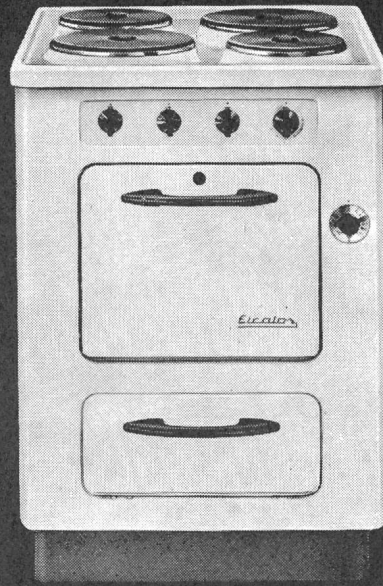

Elcalorherd mit neuem aufziehbarem Drehspiess

In jedem Elcalorherd mit dem eingebauten Infrarot-Back- und Grillelement kann der neue aufziehbare Drehspiess verwendet werden. Verlangen Sie den Spezialprospekt direkt bei der Elcalor AG, Aarau, Tel. 064 / 23691