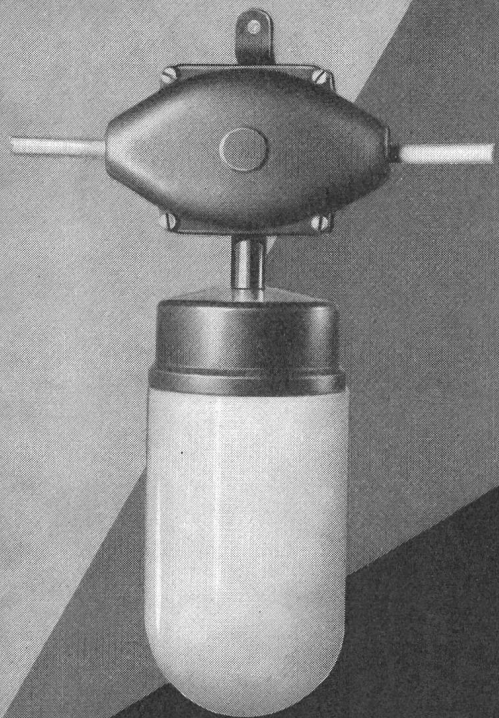

OSKAR WOERTZ *Basel*

TEL. (061) 34 55 50