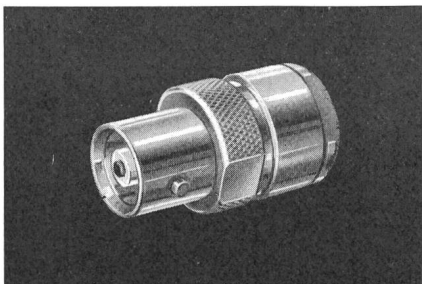

SUHNER+CO
HERISAU AG

Kabel-, Kautschuk-,
Kunststoff-Werke