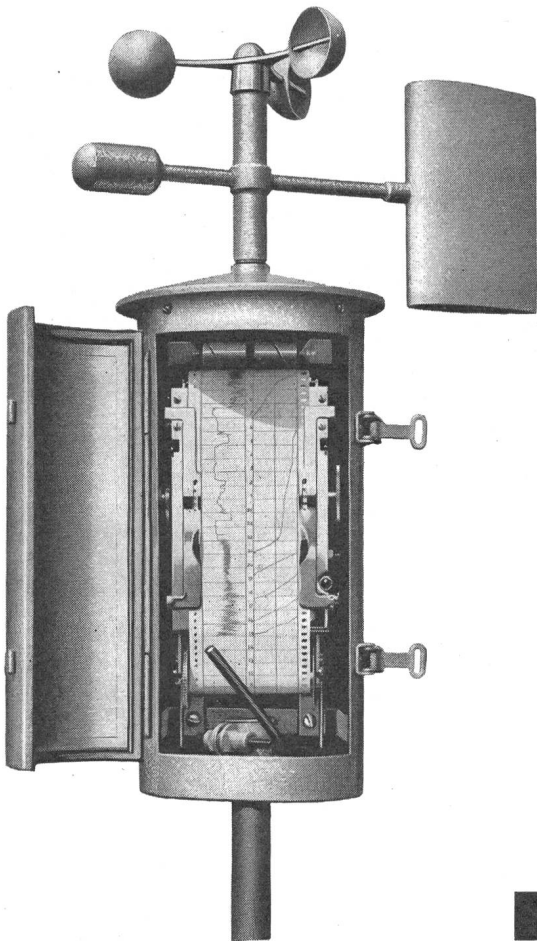

Windregistrieranlage für Kraftwerke

Wartungsfreie und tintenlose Aufzeichnung von
Windrichtung- und
geschwindigkeit während mindestens 30 Tagen.
Einfache Bedienung. Wetterfeste Ausführung.
Kein Stromanschluss erforderlich. Von uns betriebsfertig
aufgestellt.
Günstig im Preis. Auf Wunsch in Miete.
Ausführlicher Prospekt zu Diensten.

Telephon (071) 24 31 37

KURT HOEHN AG ST GALLEN

SAIA

Schalterschütz 10...25 A Typ SBR + SR