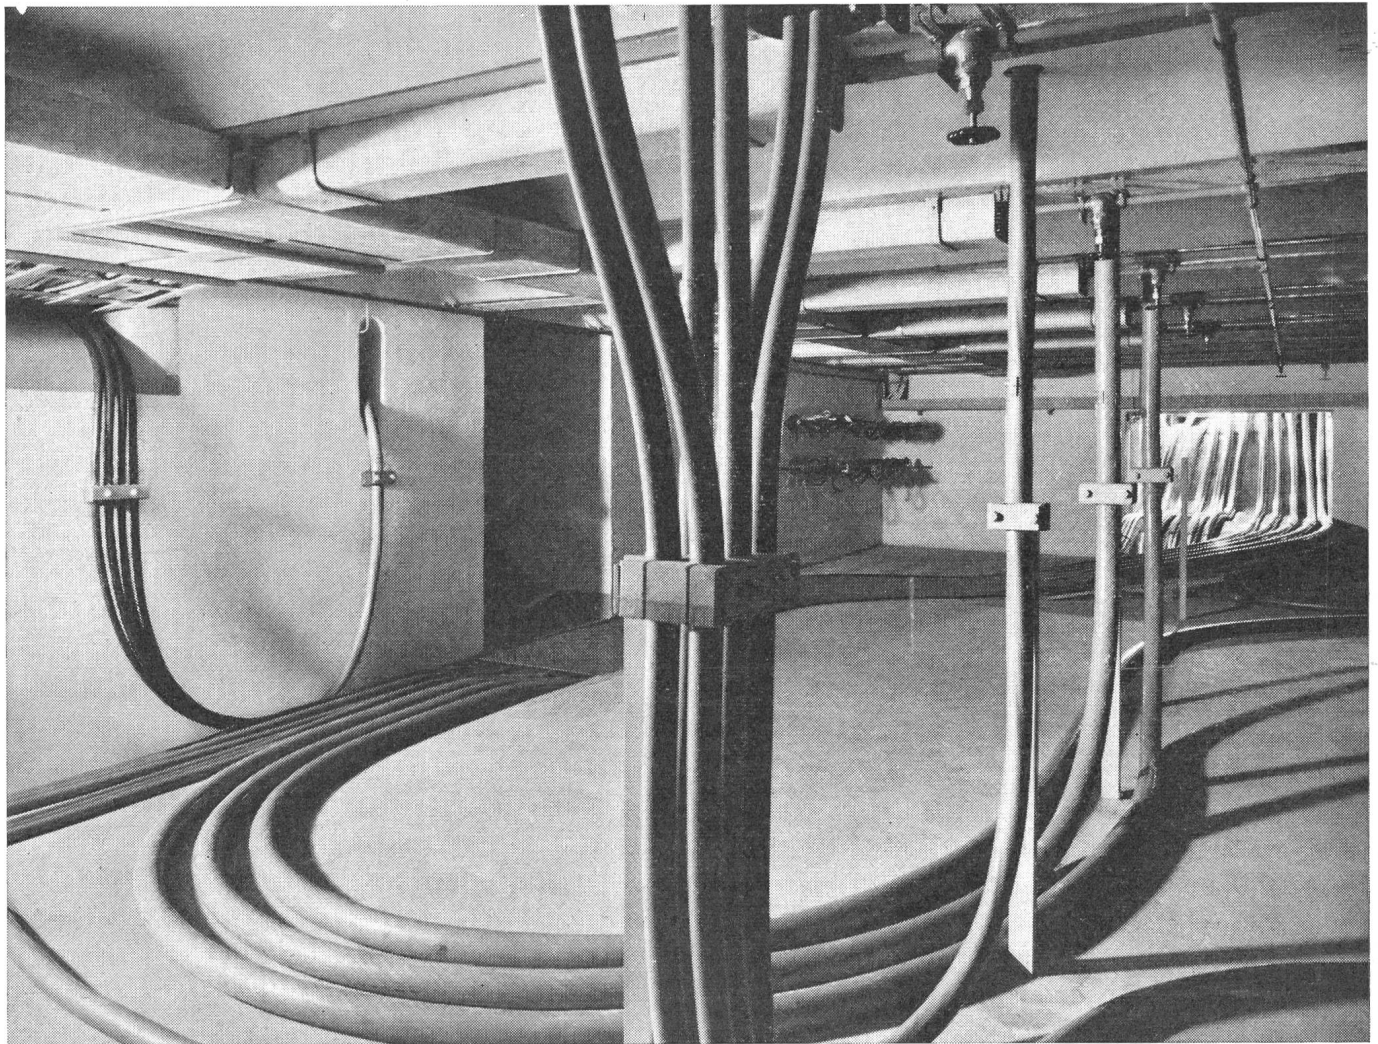

Kabel

für Hoch- und Niederspannung

**Bleikabel
und Kunststoffkabel
für Stark-
und Schwachstrom
Armaturen
für sämtliche
Kabeltypen**