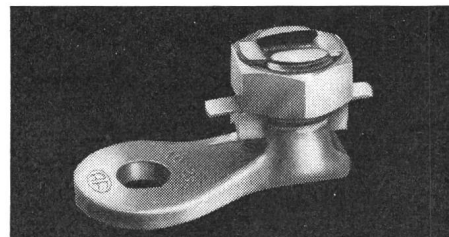

SERRODUR-Klemmen 10-240 mm²

IDEAL-Kabelschuhe 25-240 mm²

IDEAL-Briden für Netzerdung

AF-Verbinder für Schaltanlagen

zuverlässig ...

ist ebenfalls das Hauptmerkmal unseres Verbindungsmaterials für elektrische Leitungen. Von der kleinen Hausanschlußklemme bis zum 1200-Amp.-Verbinder tragen alle unsere Erzeugnisse den Stempel des erfahrenen Spezialisten.