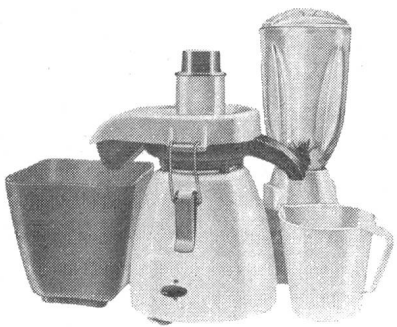

Der Stecker kann erst nach
entsprechender Drehung
der Sperrscheibe
eingeführt werden.

Adolf Feller AG Horgen

jura

jura-Saffa

die Küchenmaschine für den kleinen
Haushalt, mit der vollautomatischen
Saftpresse **jura-matic** und dem
vielseitig anwendbaren Mixer.