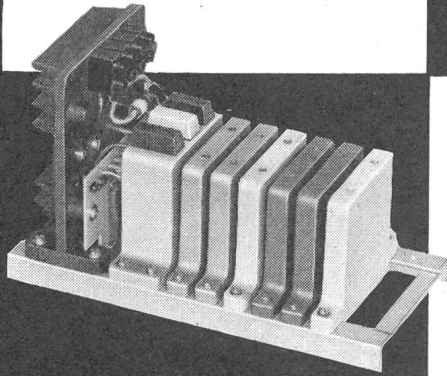

AEG

LOGISTAT

das Steuersystem ohne

Kontakte

betriebsicher — kein Verschleiss, keine
Wartung, unbegrenzte Schaltzahl

praktisch trägeitslos — vernachlässigbare
Schaltzeiten

unempfindlich — gegen Erschütterungen,
Staub, Feuchtigkeit, Fremdfelder usw.

leicht zu handhaben bei Projektierung,
Verdrahtung und Prüfung