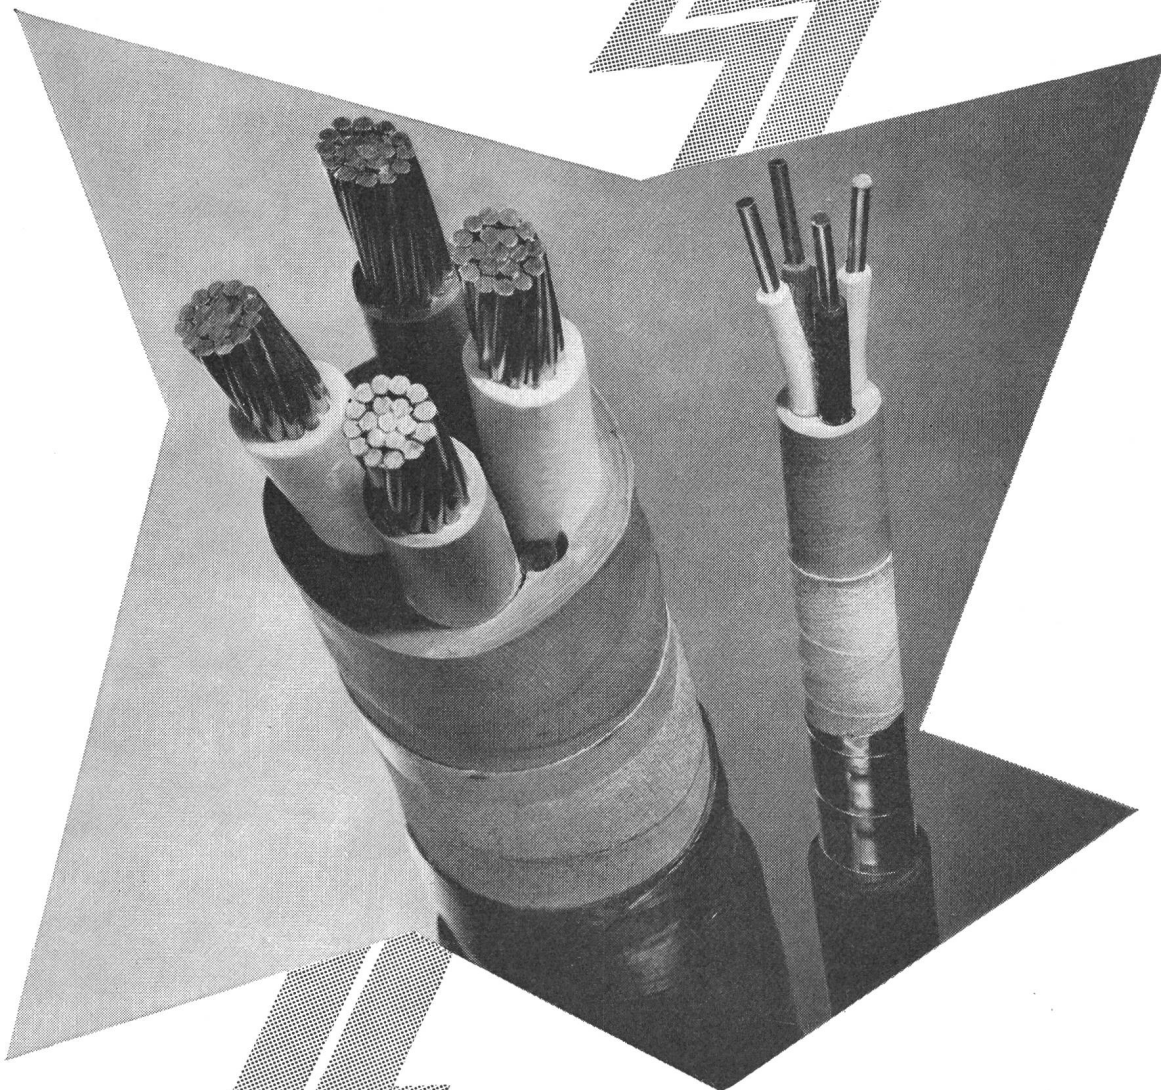

Armierete Soflex-Kabel TdcaT und TdcvaT

in allen üblichen Abmessungen

Ausgezeichnete mechanische u. chemische Eigenschaften
Absolut sicher gegen Mäusefrass · Korrosionsfest
Für hohe mechanische Beanspruchung
Leichtes Gewicht
Saubere und leichte Montage
Speziell für unterirdische Verteil-
und Schaltanlagen

Verkauf durch Grossisten

— Unsere Fachleute beraten Sie gerne —

ISOLA

SCHWEIZERISCHE ISOLA-WERKE
BREITENBACH bei Basel

Fabrik für Elektro-Isoliermaterial, isolierte Drähte und Kabel