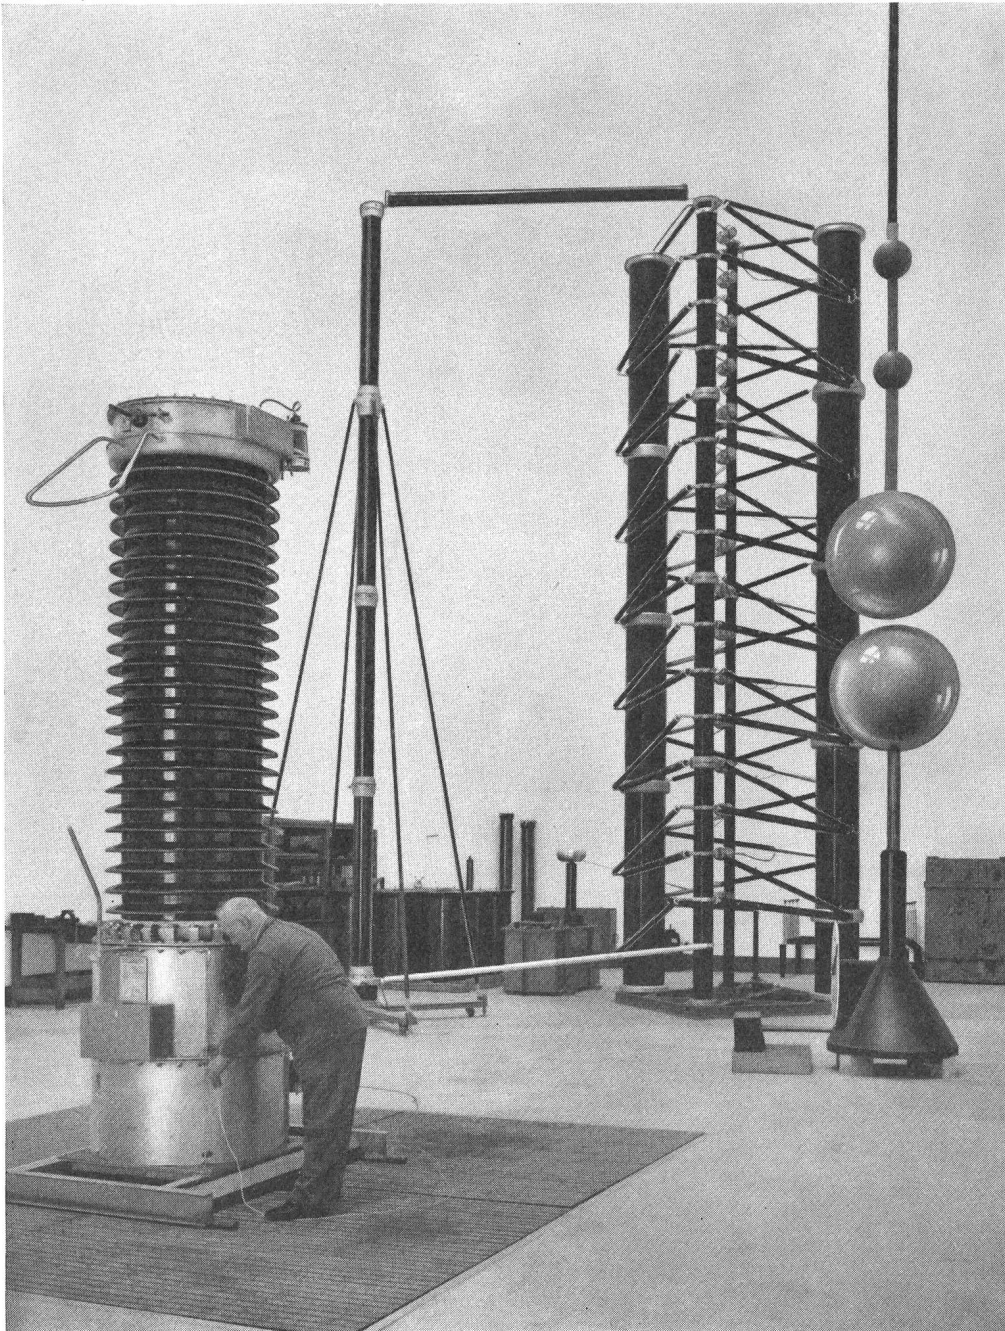

**Haefely-Stossgenerator
2400 kV, 35 kWs
im Hochspannungs-
laboratorium des
Schweizerischen
Elektrotechnischen
Vereins, Zürich**

HAEFELY

Ferner liefern wir folgende
Mess- und Prüfapparate:

Prüftransformatoren für alle
Spannungen und Ströme.

Eichwandler

Ortsfeste und fahrbare
Gleichrichteranlagen

Kathodenstrahl-
Oscillographen

Potentiometer für Stoss-
Spannungsmessungen

Stosspannungs-Voltmeter

Hochspannungs-Scheitel-
wertmessgeräte

Messkugelfunkenstrecken
Regenanlagen

Photo SEV/ASE

Prüfung einer HAEFELY kapazitiven Messgruppe 220 kV

91 A

EMIL HAEFELY & CIE AG BASEL