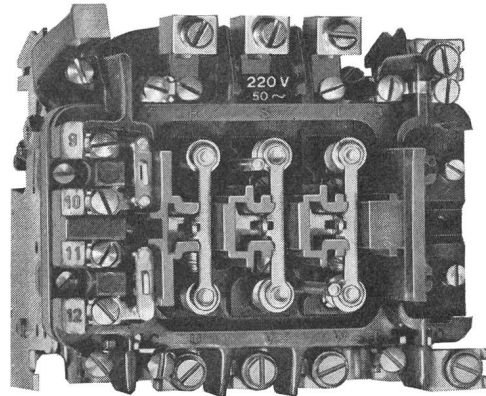

ARTHUR FLURY AG, DEITINGEN/SO
Spezialfabrik für Verbindungsmaterial elektrischer Leitungen

☎ 065 / 3 66 75

Schütze

M 15 und M 25 15/25 A 500 V

- prellfrei und schlagunempfindlich dank senkrecht aufeinander stehenden Bewegungsrichtungen des Magneten, der Kontakte und des Auslösemechanismus im Thermoblock
- einfaches Auswechseln der Spule ermöglicht rasches Anpassen an die vorhandene Steuerspannung
- abwälzende Hauptkontakte ergeben guten Stromübergang
- sämtliche Anschlüsse sind vorne leicht zugänglich, übersichtlich angeordnet und eindeutig bezeichnet