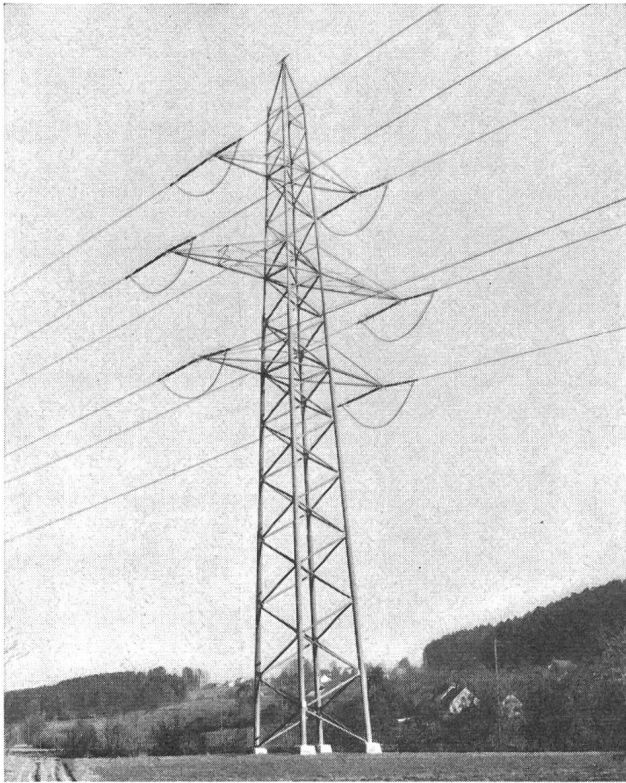

Es ist Ihr Vorteil

wenn Sie Ihre Eisenbau-Werkteile durch uns

im Vollbad verzinken lassen

Sie ersparen sich dadurch kostspielige Erneuerungs- und Unterhaltungsarbeiten. Für Grosskonstruktionen sind wir besonders gut eingerichtet und leistungsfähig.

Verzinkereiwerke

AG. KUMMLER & MATTER

Däniken/SO Telephone (062) 6 11 54/55

Kurz-, Tief- und Langbäder
Grosser Lagerplatz