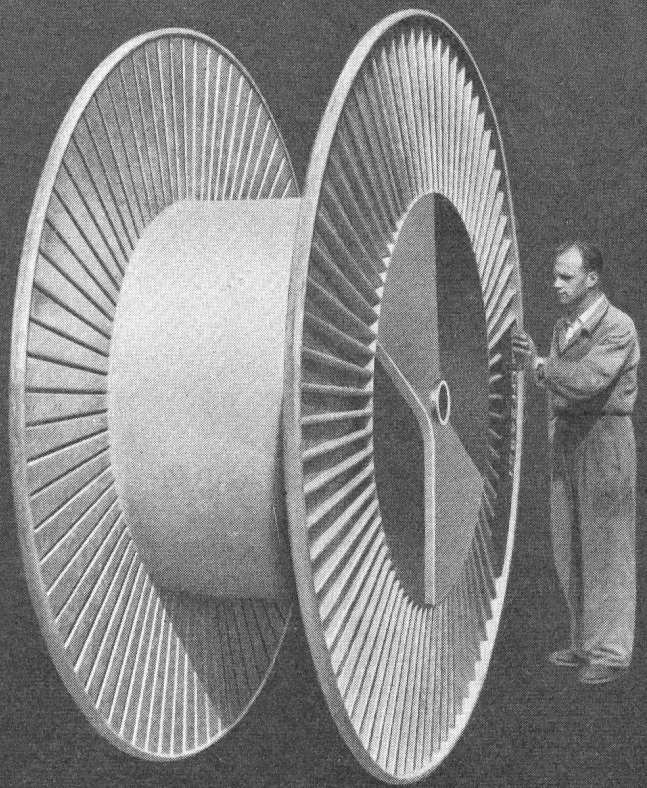

**LANZ-
Ganzstahl-
Kabelrollen**
für lange Lebensdauer

Schweizerfabrikat aus den Betrieben der

HERMANN LANZ AG
MURGENTHAL

Abteilung Konstruktionsschlosserei. Tel. 063 342 91

Kabelrollen, Seilrollen, Maschinenrollen
Apparateschränke, Telephonverteiler - Gestelle
Eisenkonstruktionen, Rohrkonstruktionen etc.