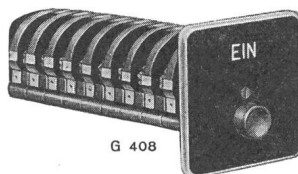

Roesch

Fabrikationsprogramm

Sicherungsmaterial
Abzweigmaterial
Lampenfassungen
Handlampen

Pressteile & Stanzartikel
für die Elektroindustrie

ROESCH AG KOBLENZ/SCHWEIZ

GHIELMETTI

Schaltuhren
Fernschalter
Zeitrelais

SchaltSchütze
Kontaktwerke
Temperaturregler

Fern- und Zentralsteuerungen
Netzkommando-Empfänger

Spezial-Handschalter
für elektrische Antriebe und
alle Schaltkombinationen

Steuer-Druckknöpfe
Fuss-Schalter
Endschalter

G 643

G 408

Ghielmetti & Cie. AG.

Fabrik elektrischer Schaltapparate

Solothurn (Schweiz) - Tel. (065) 2 43 41