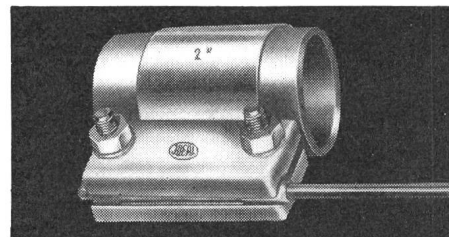

SERRODUR-Klemmen 10-240 mm²

IDEAL-Kabelschuhe 25-240 mm²

IDEAL-Briden für Netzerdung

AF-Verbinder für Schaltanlagen

zuverlässig ...

ist ebenfalls das Hauptmerkmal unseres Verbindungsmaterials für elektrische Leitungen. Von der kleinen Hausanschlußklemme bis zum 1200-Amp.-Verbinder tragen alle unsere Erzeugnisse den Stempel des erfahrenen Spezialisten.