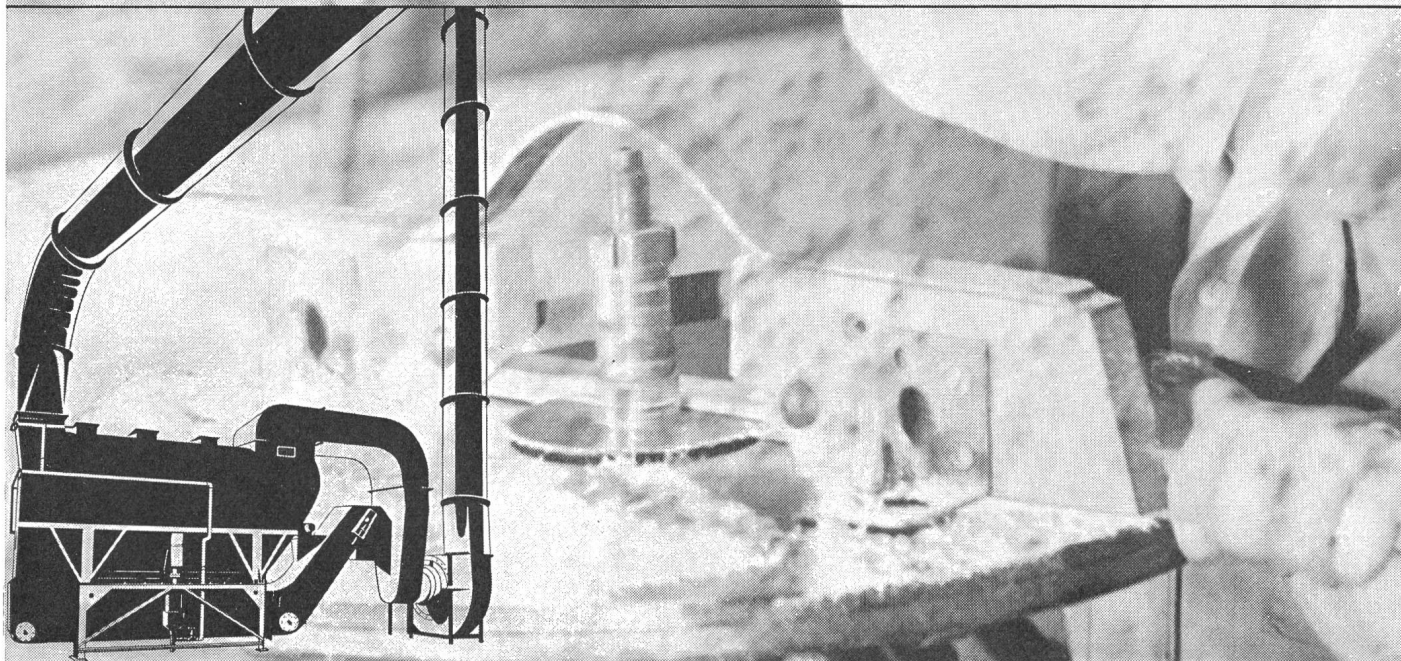

1756

Entstauben mit Hydrovortex

Hydrovortex, der Feucht-Staubabscheider,
das «Nonplusultra»
der modernen Entstaubungstechnik.

Staub ist ein zäher Feind – überall dringt er ein, ungreifbar, unnachgiebig, alles bedeckend, alles langsam aber sicher lähmend. Staub untergräbt mehr und mehr die Gesundheit der Menschen, bringt die Maschinen zum Stocken und besiegt so Leben und Bewegung. Darum ist Entstaubung so wichtig. Darum ist Hydrovortex so empfehlenswert. Denn wie das Wasser das Gold von niedrigen Stoffen trennt, so säubert Hydrovortex die Luft, dieses lebenspendende Element. Hydrovortex bietet eine einfache, wirksame und sehr preiswerte Lösung: die Anlage arbeitet nach dem Befeuchtungsverfahren, wobei der Staub, unter der kombinierten Wirkung der Zentrifugal- und Schwerkraft, bis zum letzten Teilchen erfasst wird. Die wieder freiwerdende Luft ist gereinigt, sauber und klar, fördert das Wohlbefinden und die Arbeitskraft der Menschen und behütet die Dinge vor Schaden. Halbautomatish, hydraulisch oder mechanisch bietet Hydrovortex bei bescheidensten Raumansprüchen den Vorteil regelmäßigen Funktionierens ohne störenden Energieverlust, scheidet den Staub in einer Masse aus, das kein anderes System zu erreichen vermag und passt sich allen Anforderungen der Industrie und allen Räumlichkeiten an. Da die Anlage ihren eigenen Staubschutz besitzt und so praktisch unverwundlich ist, benötigt sie bei unbeschränkter Lebensdauer praktisch keine Pflege.