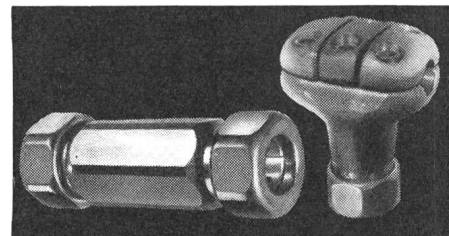

SERRODUR-Klemmen 10-240 mm²

IDEAL-Kabelschuhe 25-240 mm²

IDEAL-Briden für Netzerdung

AF-Verbinder für Schaltanlagen

zuverlässig ...

ist ebenfalls das Hauptmerkmal unseres Verbindungsmaterials für elektrische Leitungen. Von der kleinen Hausanschlußklemme bis zum 1200-Amp.-Verbinder tragen alle unsere Erzeugnisse den Stempel des erfahrenen Spezialisten.

ARTHUR FLURY AG, DEITINGEN/SO
Spezialfabrik für Verbindungsmaterial elektrischer Leitungen

☎ 065 / 3 66 75

Schütze

M 15 und M 25 15/25 A 500 V

- prellfrei und schlagunempfindlich dank senkrecht aufeinander stehenden Bewegungsrichtungen des Magneten, der Kontakte und des Auslösemechanismus im Thermoblock
- einfaches Auswechseln der Spule ermöglicht rasches Anpassen an die vorhandene Steuerspannung
- abwälzende Hauptkontakte ergeben guten Stromübergang
- sämtliche Anschlüsse sind vorne leicht zugänglich, übersichtlich angeordnet und eindeutig bezeichnet