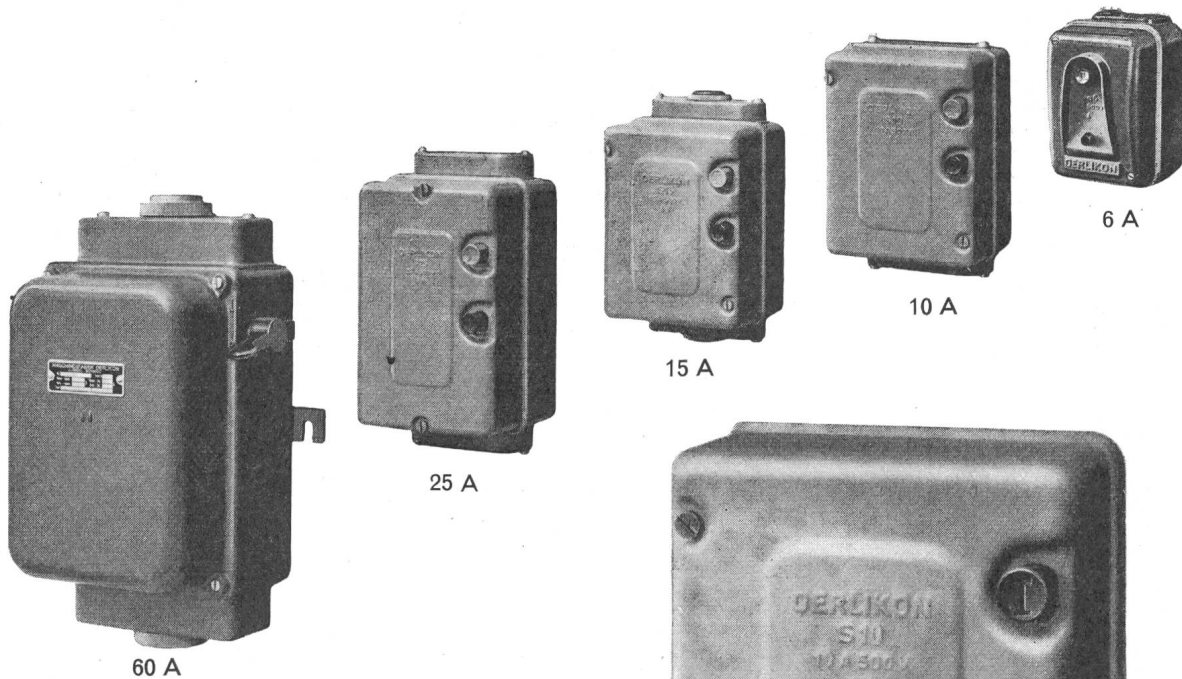

**NILFISK AG. Zürich Limmatquai 94
Tel. 051/34 53 50**

Wir wünschen Gratiszustellung Ihres Prospektmaterials über NILFISK-Grossstaubsauger

Wir ersuchen um unverbindliche Vorführung B 4

Adresse.....

BON

3

Motorschutzschalter