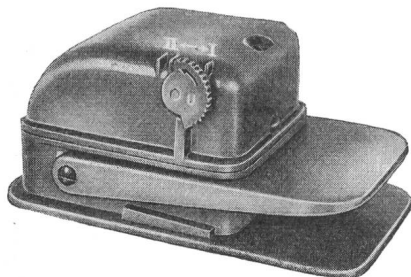

Spezial-Handschalter
für elektrische Antriebe und
alle Schaltkombinationen

Steuer-Druckknöpfe
Fuss-Schalter
Endschalter

G 643

G 408

Ghielmetti & Cie. AG.

Fabrik elektrischer Schaltapparate

Solothurn (Schweiz) - Tel. (065) 2 43 41