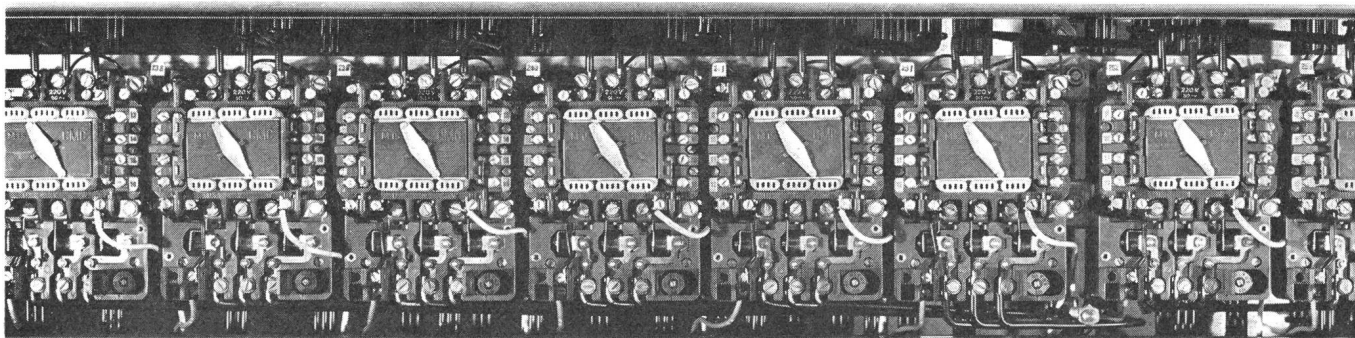

Technische Daten

	Wechselstrom 50 Hz	Gleichstrom	
	Minimale Steuerspannung	6 V	12 V
Maximale Steuerspannung	550 V	250 V	
Zulässige Spannungsschwankung	+ 10 % - 15 %	+ 10 % - 15 %	
Anzugsleistung	130 VA	110 W	
Halteleistung	15 VA	11 W	
Mech. Lebensdauer bei 15000 Stellungsw./h	6 Millionen	6 Millionen