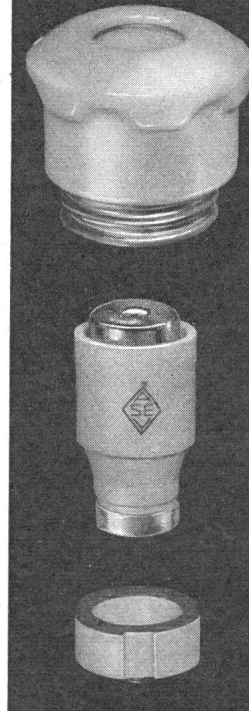

**ELEKTRONISCHE
WERKZEUGE
FÜR DIE INDUSTRIE**

Ein unentbehrliches Gerät für:

Messungen an Breitband-
verstärkern und Kabeln

Prüfung von elektronischen
Zähleinrichtungen

Modulation von Mikrowellen-
und HF-Generatoren

Frequenzzeichnung von
Oszillatoren und Empfängern

Technische Daten:

Interne Steuerfrequenzen
15 Hz — 200 kHz

Externe Steuerung oder
Synchronisierung möglich

Impulsdauer 0,75 μ sec — 40 msec

Flankensteilheit ca. 350 V/ μ sec

Impulsspannung bis 2 x 40 Vss

Fr. 1625.—

lieferbar ab Lager

PHILIPS

Philips AG Abt. Industrie, Binzstr. 38/44
Zürich 27, Tel. 051-25 86 10 und 27 04 91

Rapa

H. C. SUMMERER AG ZÜRICH
Sonneggstrasse 74   Telefon (051) 26 97 87/88

Das Sicherungsmaterial von höchster Qualität zu vorteilhafterem Preis