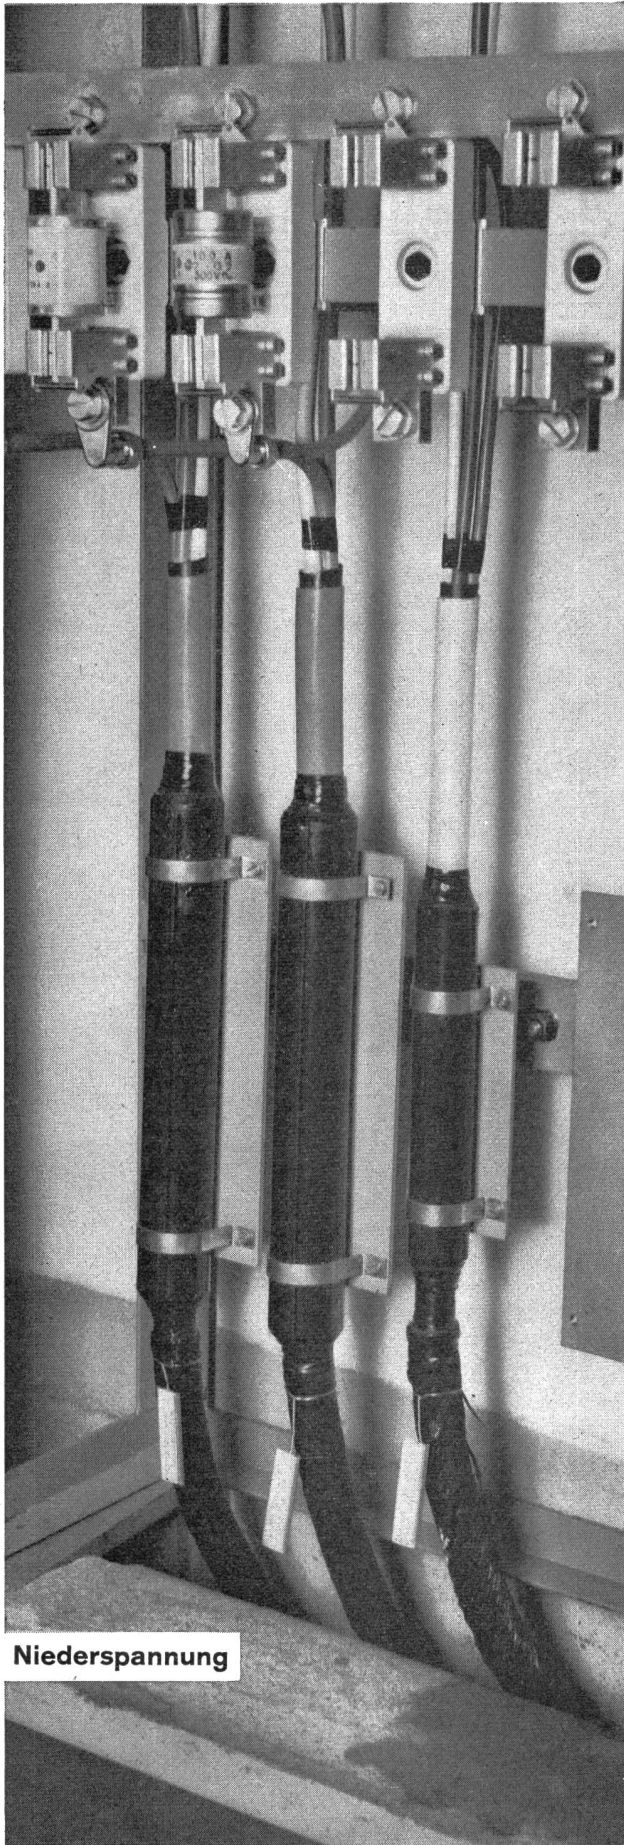

Niederspannung

SCOTCHCAST

Endverschlüsse für Nieder- und Hochspannung

bieten diese 8 besonderen Vorteile :

- einfache Montage
- geringer Raumbedarf
- Eignung für Aussen- und Innenmontage
- hohe dielektrische Eigenschaften
- Druckfestigkeit
- zwei Spleissmethoden:
Form-Spleissmethode
für Kabel bis 35 mm Ø,
Druck-Spleissmethode
für grössere
Kabeldurchmesser
- kalthärtendes Epoxyharz
SCOTCHCAST 4
zum Schutze von Plastik-
isolationen
(vakuumverpackt)
- universelle Methode für
alle vorkommenden
Kabeltypen