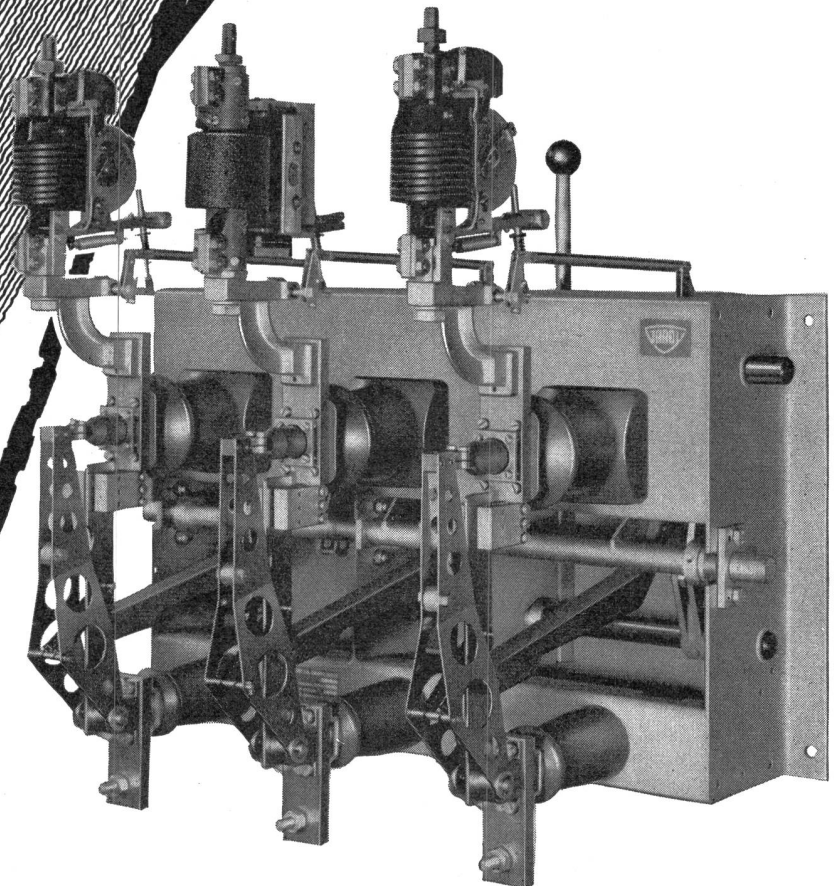

Funkenzieher mit Wolframspitzen
Isolatoren aus Araldit, Umbruchfestigkeit 1250 kg

Schnell-Ein- und Ausschaltung durch Federmechanismus

Stabiles Chassis aus abgekantetem und verschweisstem Stahlblech