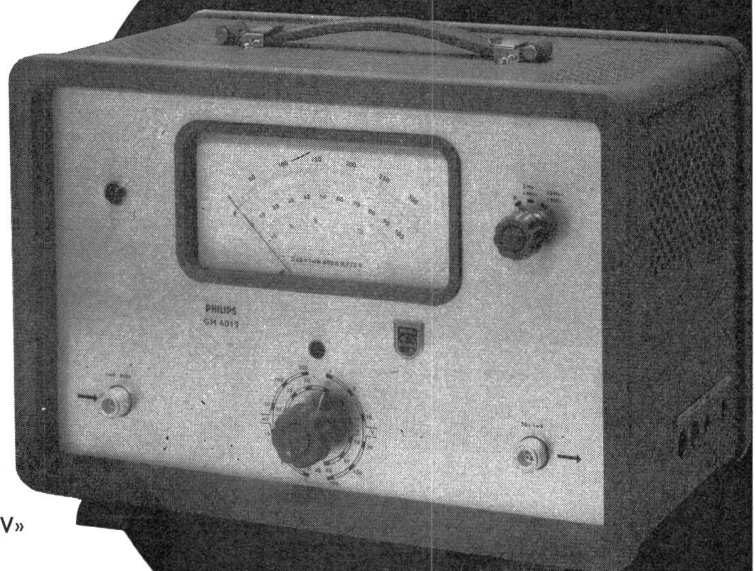

Philips-Industrie Binzstrasse 7 Zurich 3
Tél. 051 / 25 86 10 et 27 04 91