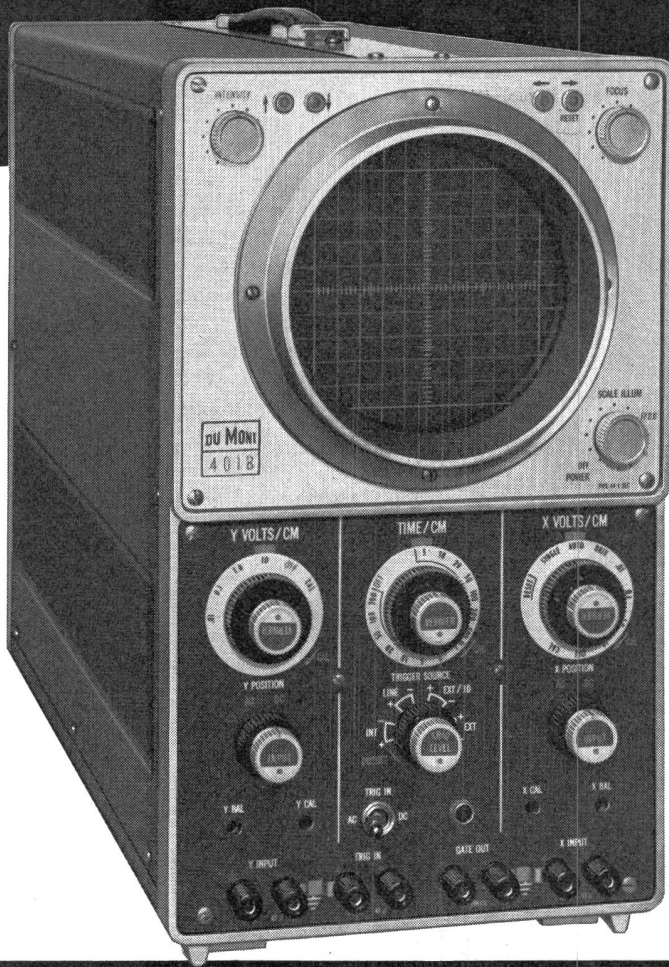

Generalvertretung: **TRACO**
Trading Company Ltd.
Zürich 2 / Jenatschstrasse 1

Ein Beispiel technischer Vollkommenheit

DUMONT 401-B, der ideale Universaloszillograph für Labor und Betrieb, ist der modernste Apparat in der Reihe der Niederfrequenzmodelle. Er baut auf dem auch in unserem Lande hundertfach bewährten 401-A auf. Seine zusätzlichen technischen Neuerungen sind: die noch lichtstärkere 5 KV Kathodenstrahlröhre, die breitbandigeren identischen X- und Y-Verstärker, die gleich- oder wechselstromgekoppelte Synchronisation, die einmalige getriggerte Zeitablenkung mit Wiederholungssperre, Strahlpositionierungs-Lämpchen, zwischen Frontplatte und Rückseite umschaltbare Verstärkereingänge.