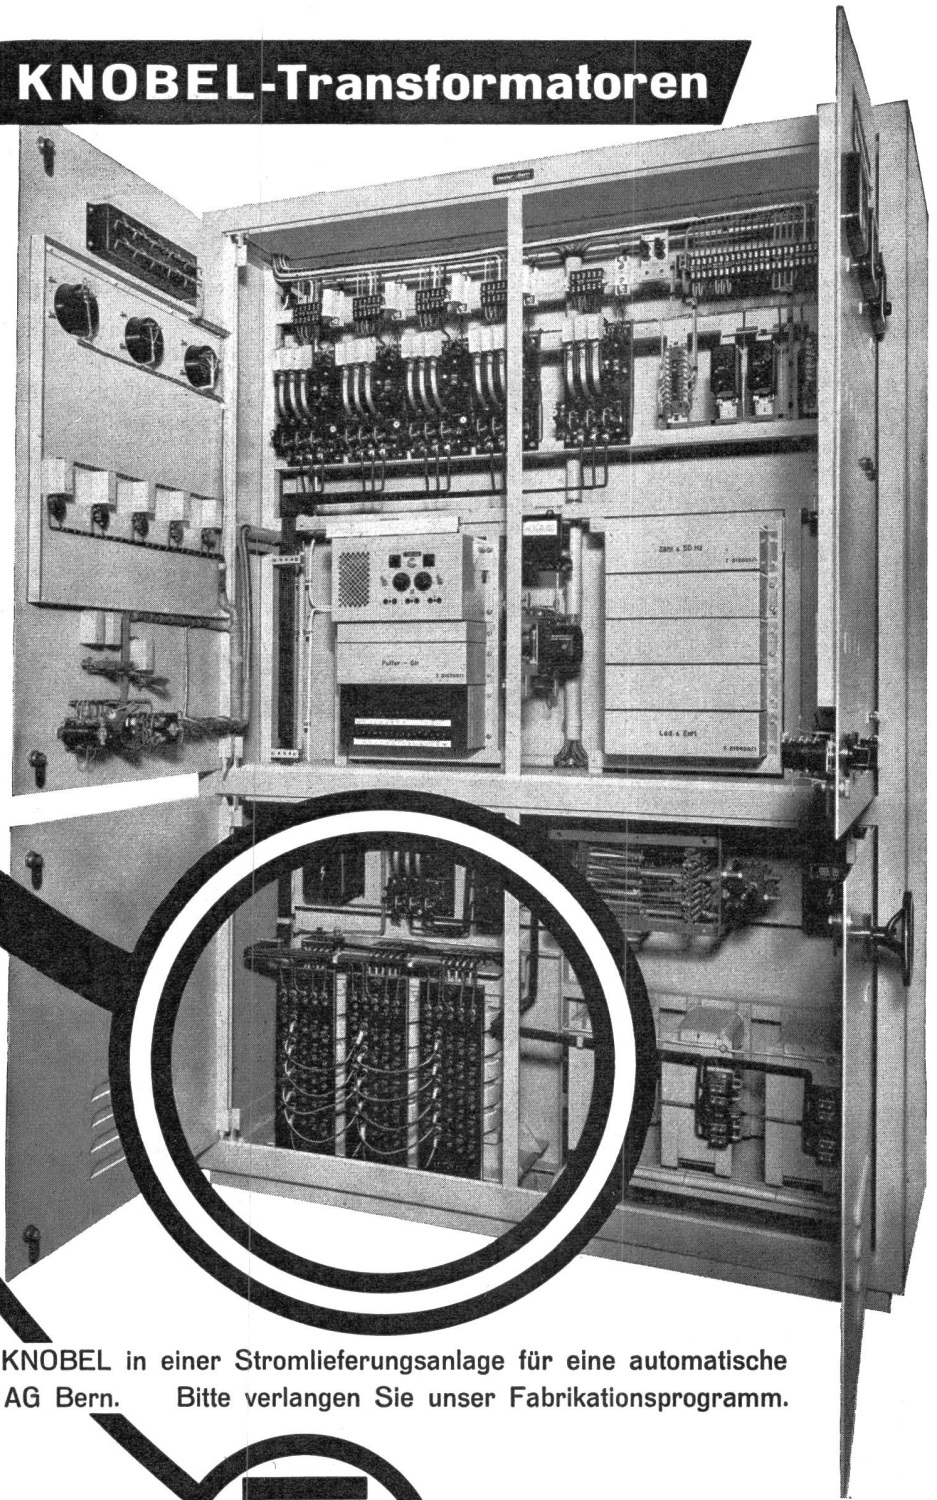

**Höchste Betriebssicherheit
Ihrer Anlagen mit**

KNOBEL-Transformatoren

Gleichrichter-Transformatoren KNOBEL in einer Stromlieferungsanlage für eine automatische Fernmeldezentrale der Hasler AG Bern. Bitte verlangen Sie unser Fabrikationsprogramm.

— KNOBEL ENNENDA —

ELEKTRO-APPARATEBAU F. KNOBEL & Co. ENNENDA GL
TELEPHON (058) 5 28 55