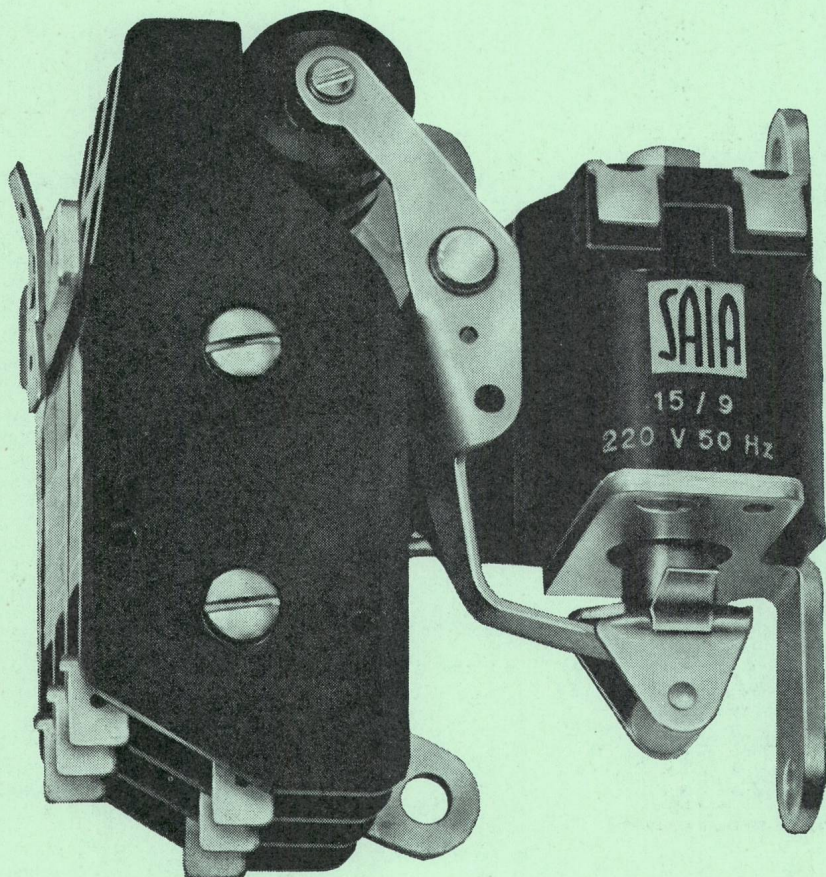

Download PDF: 19.03.2025

ETH-Bibliothek Zürich, E-Periodica, <https://www.e-periodica.ch>

noch besser + billiger

SAIA

Schalterschütz SBR

brummfrei
minimales Prellen
kleine Leistungsaufnahme
hohe Schaltzahl