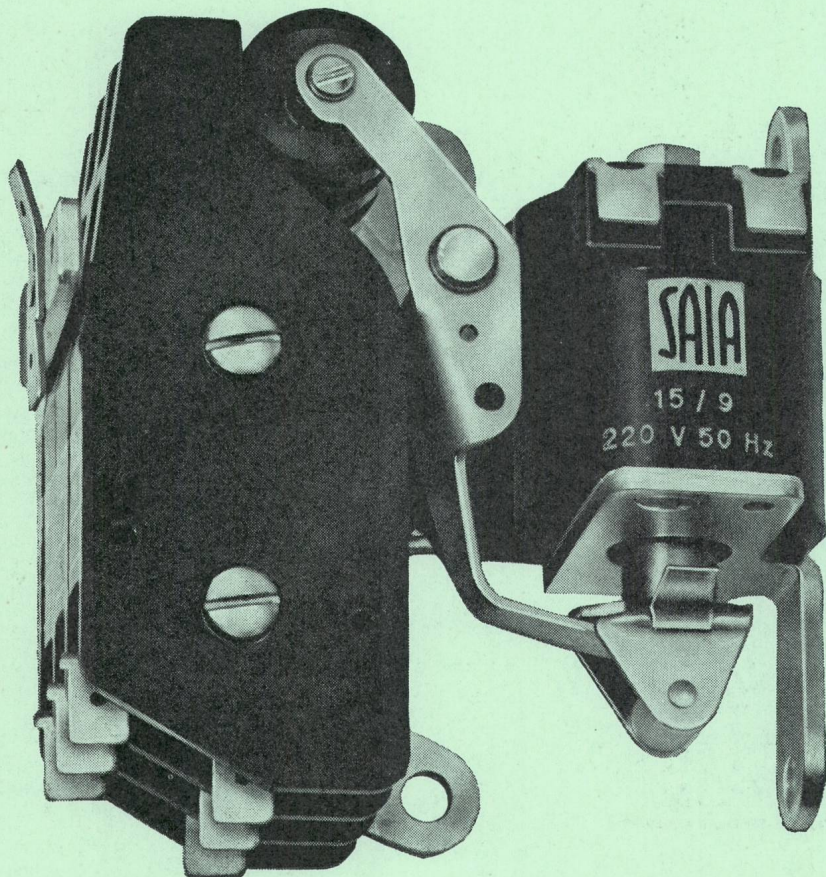

Download PDF: 18.03.2025

ETH-Bibliothek Zürich, E-Periodica, <https://www.e-periodica.ch>

noch besser + billiger

SAIA

Schalterschütz SBR

**brumfrei
minimales Prellen
kleine Leistungsaufnahme
hohe Schaltzahl**