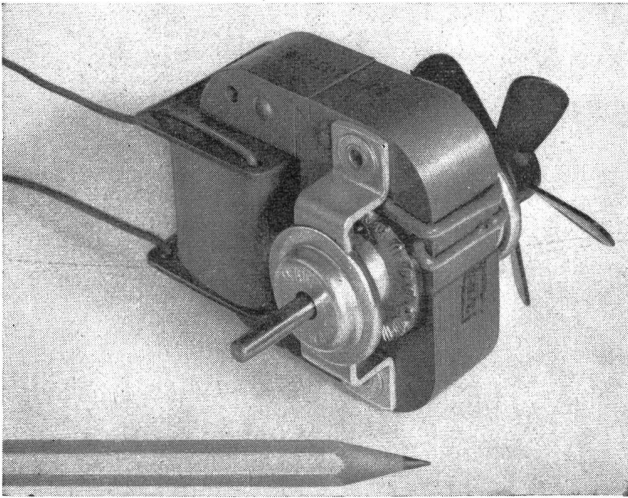

Spaltpol-Asynchronmotoren