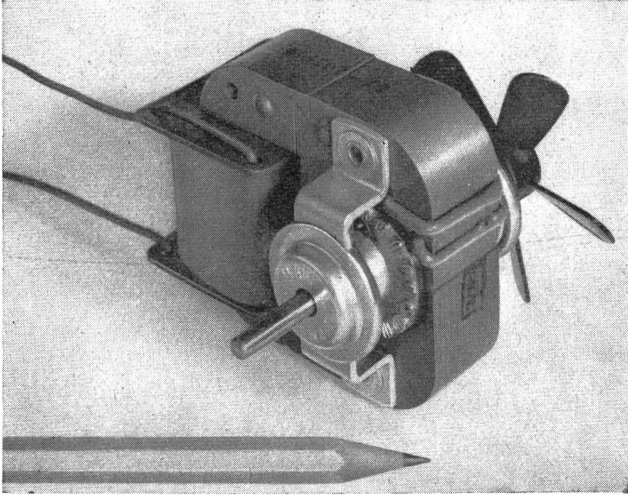

Spaltpol-Asynchronmotoren