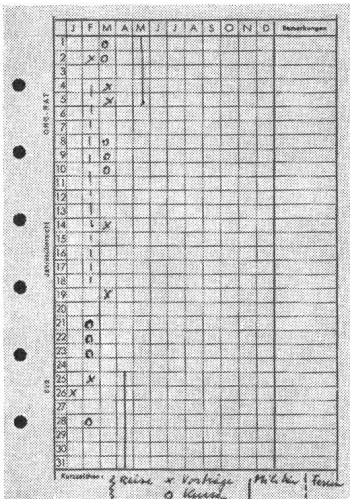

626 Jahresübersicht, nimmt hauptsächlich Zahlen oder Zeichen auf. Der Kurzzeichenschlüssel kann am Fusse des Vordruckes angeführt werden. Vielerlei Jahresübersichten, wie Bestellungseingang, Aufträge in Stückzahlen und Urlaubsübersichten, sind möglich.