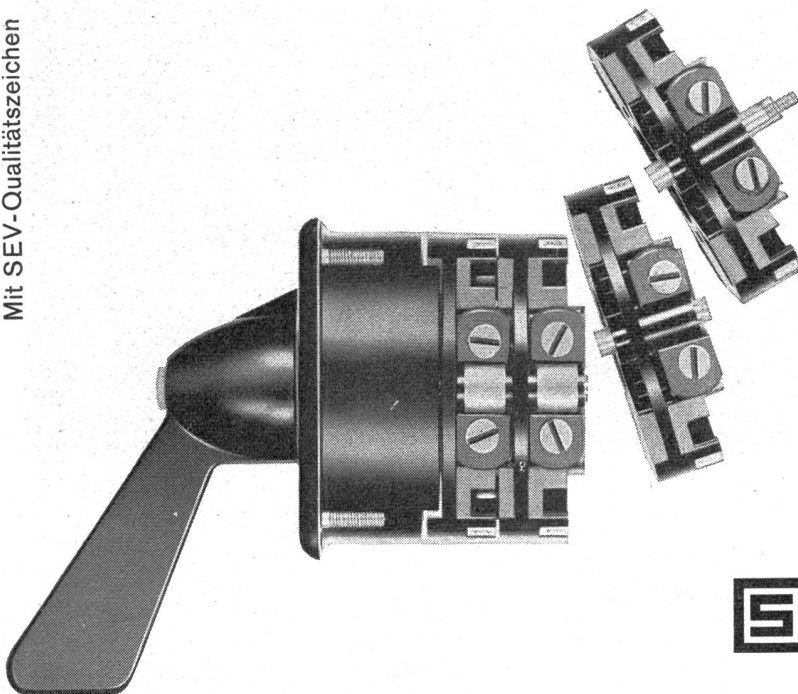

Mit SEV-Qualitätszeichen

Diese beiden Eigenschaften kennzeichnen die Schurter-Schalter zu einem Qualitätsprodukt. Sie sind durchdacht in jeder Beziehung, sowohl was die Form, wie die Qualität betrifft.