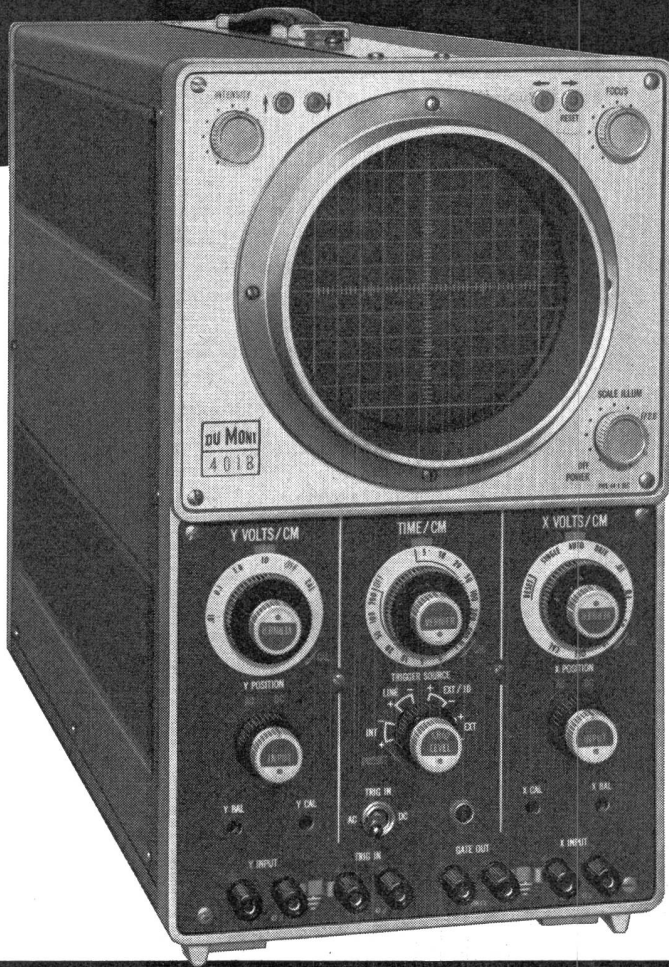

Ein Beispiel technischer Vollkommenheit

DUMONT 401-B, der ideale Universaloszillograph für Labor und Betrieb, ist der modernste Apparat in der Reihe der Niederfrequenzmodelle. Er baut auf dem auch in unserem Lande hundertfach bewährten 401-A auf. Seine zusätzlichen technischen Neuerungen sind: die noch lichtstärkere 5 KV Kathodenstrahlröhre, die breitbandigeren identischen X- und Y-Verstärker, die gleich- oder wechselstromgekoppelte Synchronisation, die einmalige getriggerte Zeitablenkung mit Wiederholungssperre, Strahlpositionierungslämpchen, zwischen Frontplatte und Rückseite umschaltbare Verstärkereingänge.