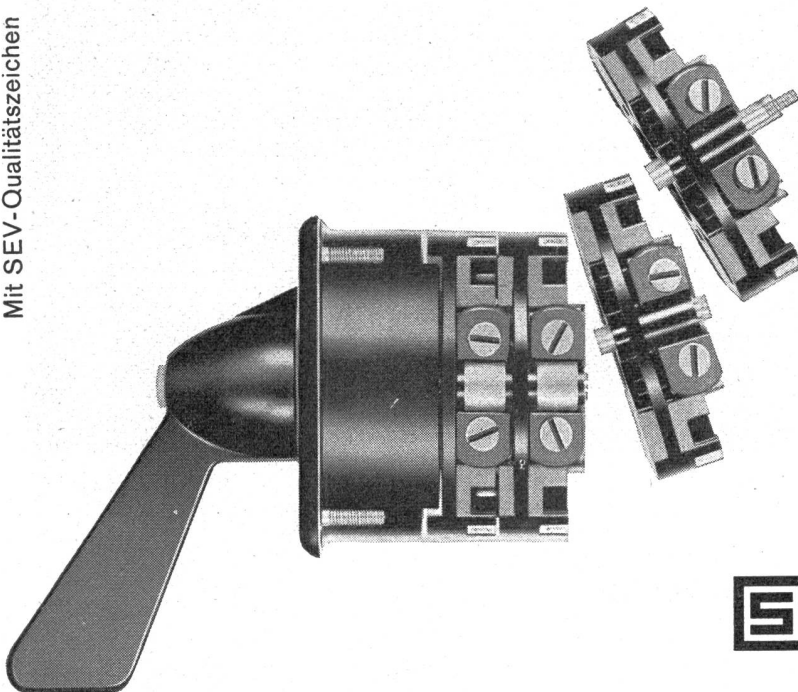

Mit SEV-Qualitätszeichen

Diese beiden Eigenschaften kennzeichnen die Schurter-Schalter zu einem Qualitätsprodukt. Sie sind durchdacht in jeder Beziehung, sowohl was die Form, wie die Qualität betrifft.