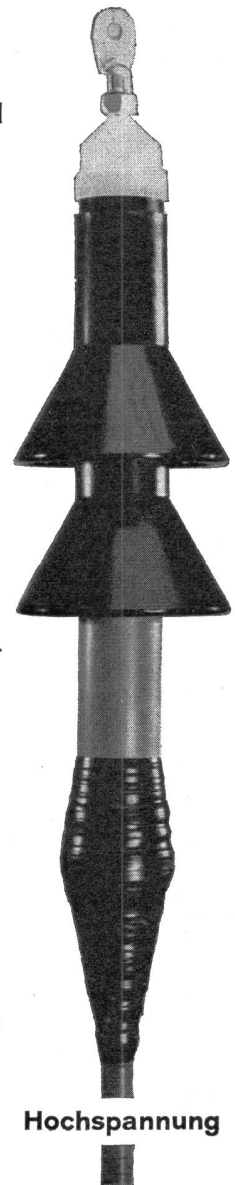

Niederspannung

SCOTCHCAST

Endverschlüsse für Nieder- und Hochspannung

bieten diese 8 besonderen Vorteile :

- einfache Montage
- geringer Raumbedarf
- Eignung für Aussen- und Innenmontage
- hohe dielektrische Eigenschaften
- Druckfestigkeit
- zwei Spleissmethoden:
Form-Spleissmethode
für Kabel bis 35 mm Ø,
Druck-Spleissmethode
für grössere
Kabeldurchmesser
- kalthärtendes Epoxyharz
SCOTCHCAST 4
zum Schutze von Plastik-
isolationen
(vakuumverpackt)
- universelle Methode für
alle vorkommenden
Kabeltypen