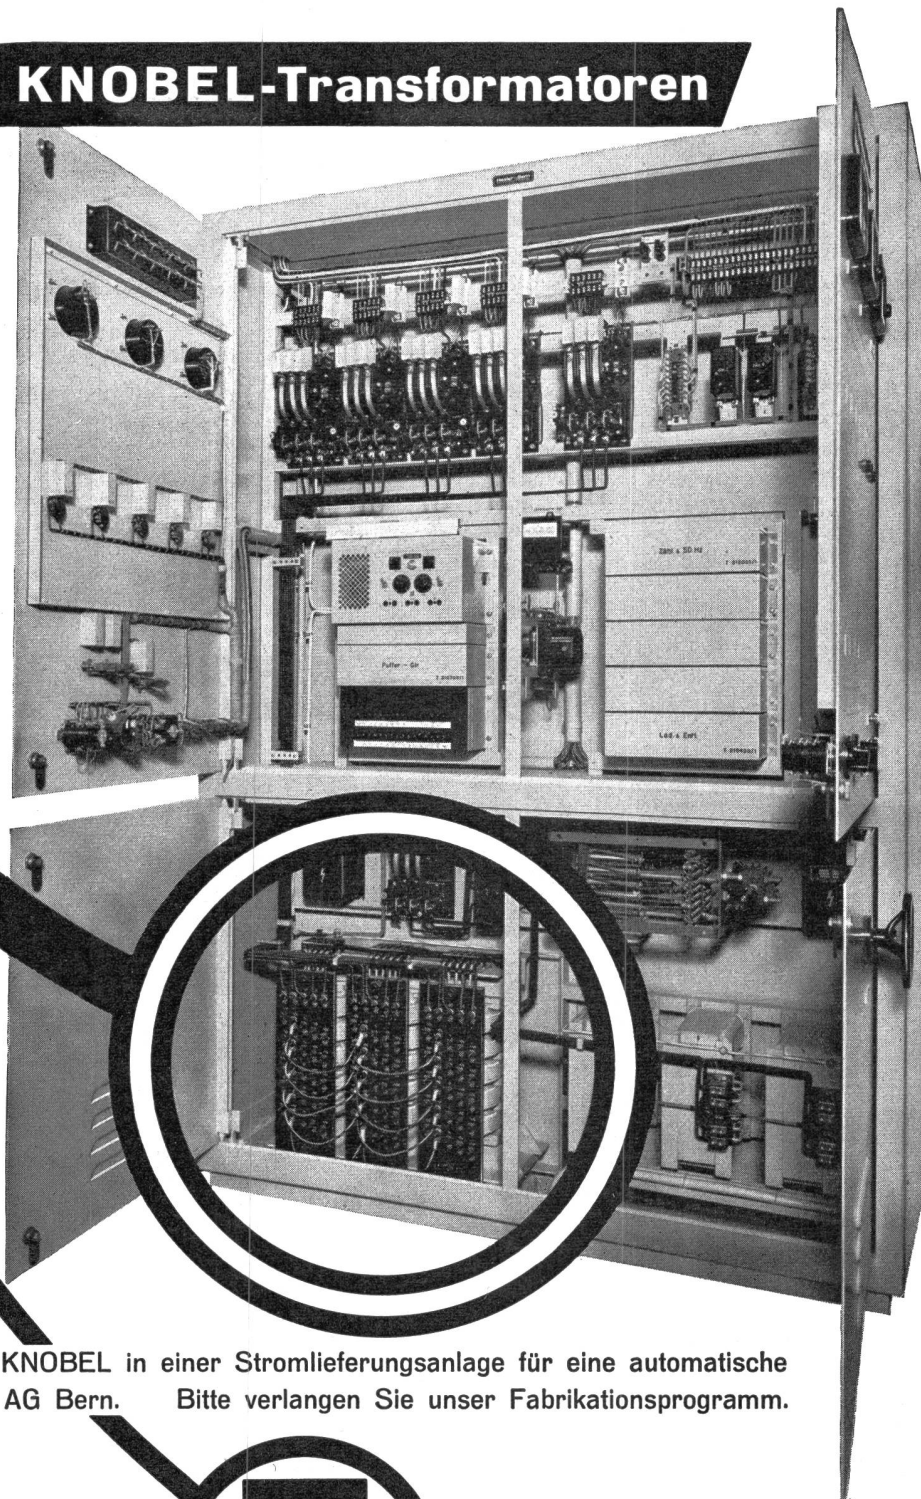

**Höchste Betriebssicherheit
Ihrer Anlagen mit**

KNOBEL-Transformatoren

Gleichrichter-Transformatoren KNOBEL in einer Stromlieferungsanlage für eine automatische Fernmeldezentrale der Hasler AG Bern. Bitte verlangen Sie unser Fabrikationsprogramm.

— KNOBEL ENNENDA —

ELEKTRO-APPARATEBAU F. KNOBEL & Co. ENNENDA GL
TELEPHON (058) 5 28 55