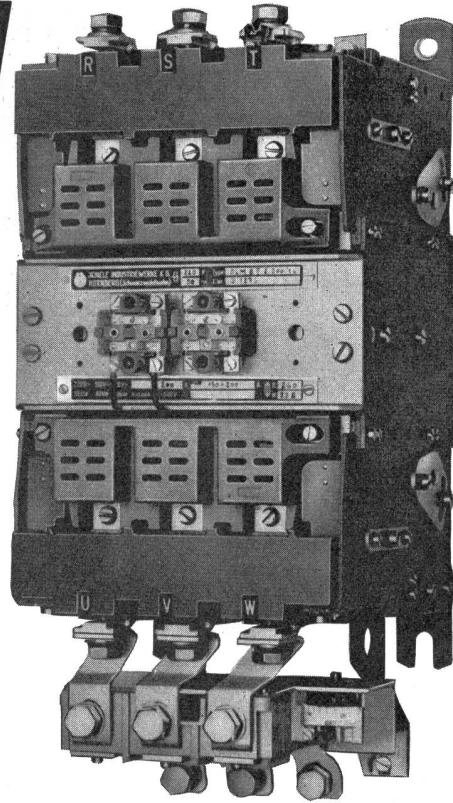

SBIK

Luftschütze «DL»

für Wechselstrom und Gleichstrom
Dauerstrom: 6-200 A Lieferbar in Isolierstoff-,
Stahlblech- und Gussgehäusen
Grosse Lagerhaltung

Verlangen Sie bitte unverbindlich unseren «SBIK»-Katalog mit Preisangaben!

TENAG

Aktiengesellschaft für technische Anlagen
Schaffhauserstrasse 458
Zürich 11/52 Telefon (051) 46 88 80