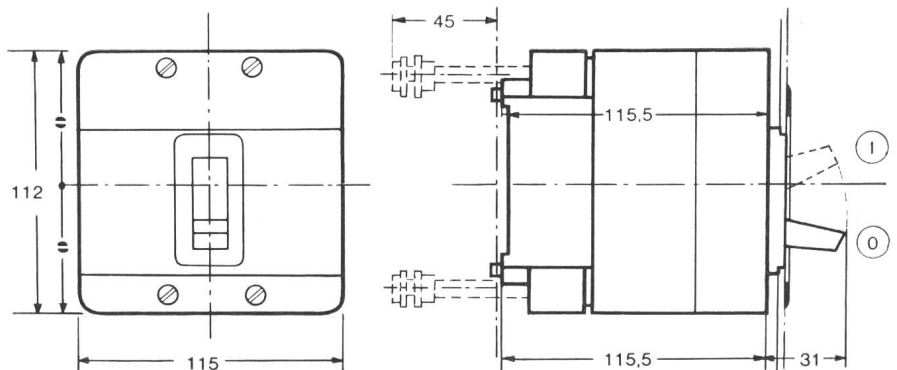

Generalvertretung und Lager

TRACO TRADING COMPANY LIMITED **ZURICH**

Jenatschstrasse 1

Tel. (051) 27 12 91