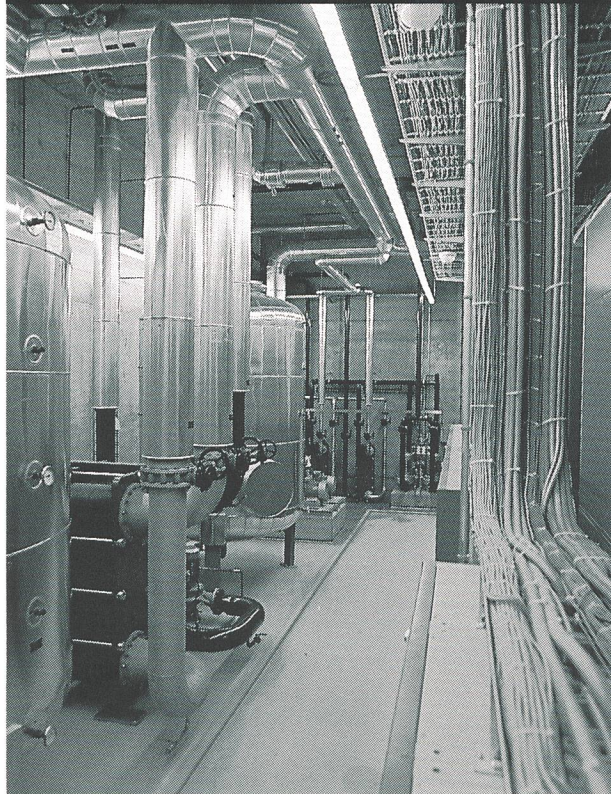

Jahresheft - Annuaire 1993

**Klimazentrale** Die Ingenieure und Berater der EWI projektieren und leiten als Generalplaner von 1989 bis 1990 den Bau der gesamten technischen Gebäudeinstallationen des neuen Rechenzentrums II der Firma F. Hoffmann-La Roche AG in Kaiseraugst.