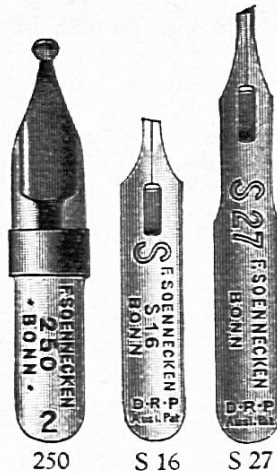

SOENNECKEN- FEDERN

für die neue
Schweizer
Schulschrift

Federproben auf
Wunsch kostenfrei

F. SOENNECKEN · BONN
BERLIN · LEIPZIG

Leder- Handarbeiten

Anleitung und Material durch
LÜSCHER, LEBER & Cie. AG.
ZEUGHAUSGASSE 16 BERN

Schweizerschule in Paris

bietet die beste Gelegenheit, die Kenntnisse
der französischen Sprache zu ergänzen. —
Täglich 5 Stunden. — Belehrende Besuche
und Exkursionen. — Diplom. — Kursgeld
für 16 Wochen frz. Fr. 650. — Eintritt alle
14 Tage. — Nur für Schweizer und Schweize-
rinnen von über 18 Jahren.

Cercle Commercial Suisse
10, Rue des Messageries, Paris 10^e