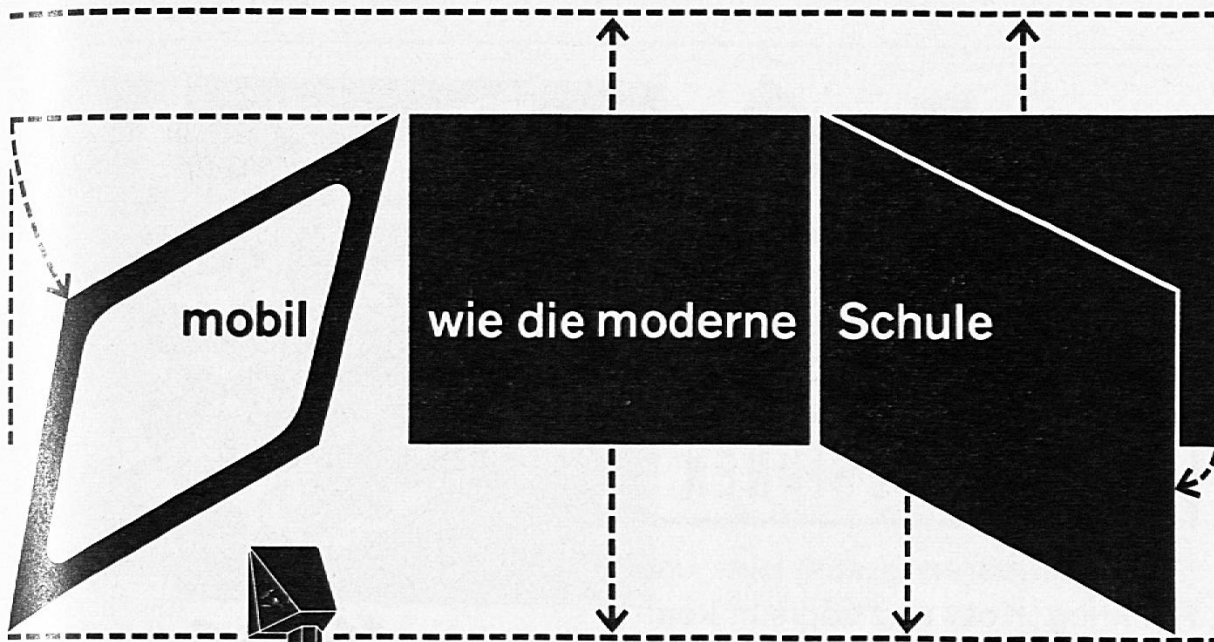

Beweglichkeit ist unser Prinzip. In den Wandtafel-, Projektionswand- und Kartenaufhänge-Kombinationen. Im Aufgabenbereich vom Kindergartenzimmer bis zum Universitätshörsaal. Und in der Anpassung an konstruktiv-bauliche Voraussetzungen.

Stellen Sie unsere Beweglichkeit auch für die Lieferdistanz und Lieferfrist auf die Probe!

hunziker

Hunziker AG,
8800 Thalwil,

Telephon (01) 7205621

bis November 1972 Telephon (01) 925623

Schulmusik

ein wichtiges Erziehungsinstrument.

Wir führen sämtliche **SONOR Orff-Instrumente** wie Klingende Stäbe, Glockenspiele, Xylophone, Metallophone, Handtrommeln usw. Sie sind für die musikalische Erziehung in der Schule und im Kindergarten unerlässlich. Verlangen Sie unverbindlich unseren reichhaltigen Farbprospekt. Wir beraten Sie gerne.

Pianohaus Robert Schoekle

Markenvertretungen: Burger & Jacobi, Sabel,
Schmidt-Flohr, Sauter, Pfeiffer, Fazer,
Rösler, Squire.

Stimmen, Reparaturen, Miete.
Schwandelstrasse 34, 8800 Thalwil,
Telefon 01 720 53 97

Ihr Piano-Fachgeschäft
am Zürichsee