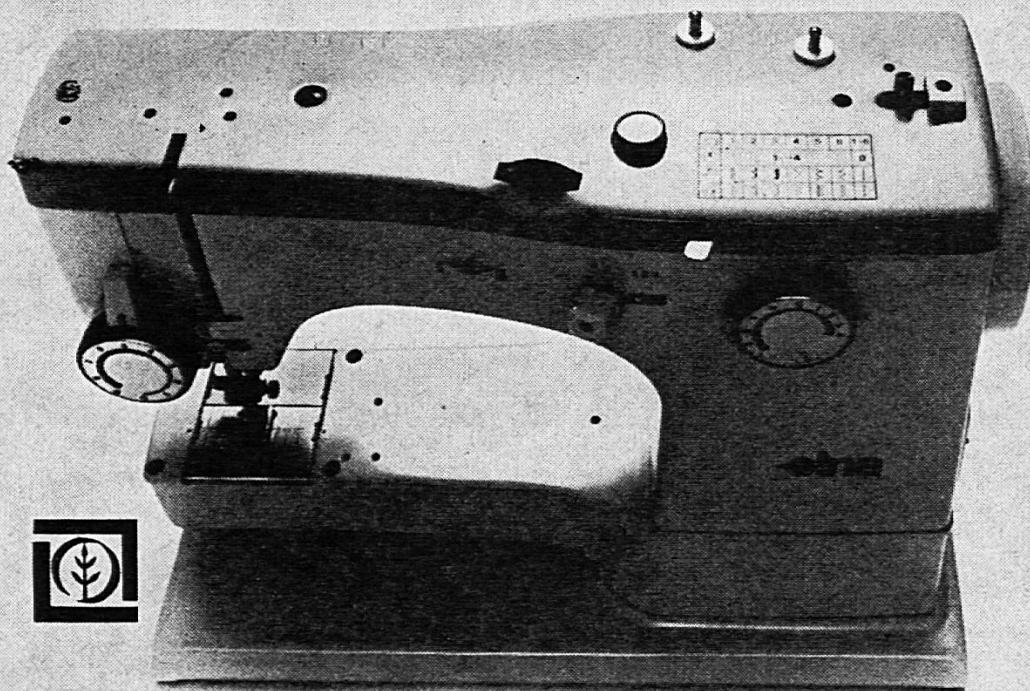

NEU ELNA T SP

ELNA MACHT LEHREN UND LERNEN LEICHT

In der Serie von 13 Elna-Modellen gibt es jetzt die ausgesprochene Nutzstich-Nähmaschine: die Elna T SP (Top Special) mit dem eingebauten, doppelten Nähprogramm (14 Stiche wovon 11 Nutzstiche besonders für Stretchstoffe) und der Knopflochautomatik.

Die auf der Elna T SP plazierte Tabelle erlaubt eine leichte Wahl der Stiche.

Elna bietet Schulen und Arbeitslehrerinnen Sonderbedingungen. Sachkundiges Personal steht für Spezialkurse und den Unterhalt der Maschinen zur Verfügung.

elna

GUTSCHEIN

für eine komplette Dokumentation über die Elna-Nähmaschinen und das Gratis-Schulungsmaterial.

Name: _____
Vorname: _____
Strasse: _____
PLZ/Ort: _____

Bitte einsenden an: Elna S.A., 1211 Genève 13