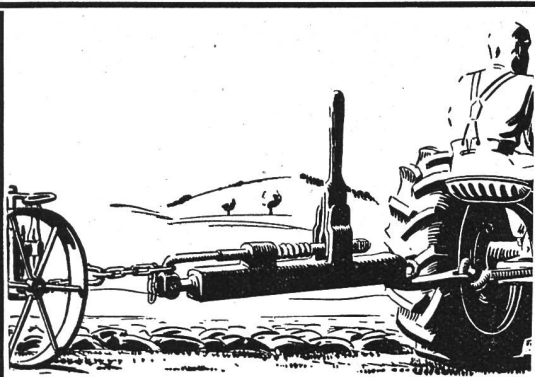

Traktorführer

Offerten an Dr. Oskar Engeler, Schloss Gündelhart, Thurgau.

*Ihr Motor bleibt
sauber mit*

Perfectol
Motor Oil

Oel-Brack A. G.
Telephon 2.27.57
Aarau

Automatischer + Pat. 201.877
Ausklinke-Apparat
 für Traktorflug