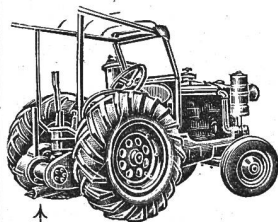

Traktorseilwinden
Langholzladewinden
Trämelzüge
Fusswinden

Reparaturen

Denzler & Co.

Konstruktionswerkstätte

Zollbrück i. E.

SA 5759 B

Zu kaufen gesucht
neuere Marken-

Traktor

ca. 20 PS, mit grossen
Stollen-Reifen.

Petrol oder Holzgas.

Offert. an Postfach 80,
Zürich-Oerlikon.

SA 3064 Z

Zu verkaufen

Fordson

älteres Modell mit Lam-
bert-Hinterrädern. Neu
revidiert u. neue Lager.

E. Leiser, Planafayel/
Fribourg.

Zu verkaufen

starker, neuer

Traktoranhänger

Tragkraft 3—4 T., aus-
ziehbarer Rahmen, mit
Jauchefass u. Kiesbenne.

Anfragen unt. Chiffre
SA 5293 Lz an die
Schweizer-Annoncen AG,
Luzern.

Zu verkaufen

HÜRLIMANN- TRAKTOR

13 PS, Benzin/Petrol,
Doppelpneu 34×7, mit
Spezialackerstollenket-
ten, in gutem Zustande,
Preis Fr. 4800.—

K. Berger, Schmiede,
Riedt-Erlen (Thurgau),
Tel. 5 31 71. [SA 469 L]

A vendre

Tracteur Fordson

modèle 1934, complète-
ment révisé, muni d'un
gazogène à bois
GROBETY avec cyclone.

Garages Apollo et Evole
S.A., Neuchâtel

Tél. 5.16.11

AS 16638 Z

Bauernsohn, 23 Jahre alt,
sucht Stelle auf anfangs
November als

Traktorführer

in geordneten Landwirt-
schafts- oder gemischt-
wirtschaftlichen Betrieb.
Schwere, gut gepflegte
Maschine wird gewünscht.
Absolvent des grossen
Traktorführer-Kurses C
mit Holzgastraktoren in
Suhr und Besitzer des
Eidgen. Führerausweises
für Traktoren.

Offerten mit Lohnan-
gaben unter Chiffre SA
5288 Lz an die Schweizer-
Annoncen A.-G., Luzern.

Stetes

**Inserieren
bringt
Erfolg!**