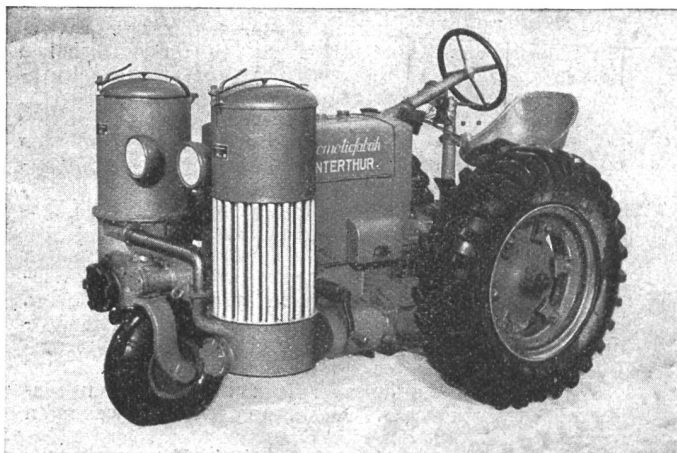

Holzgas- generator

Kaiser

für

TRAKTOREN

sämtlicher Marken

Die von der Konstruktionswerkstätte Kaiser
weiterentwickelte Anlage mit dem

kombinierten

Gaskühlreiner-Aggregat

weist grosse Vorteile auf und gewährleistet einen
absolut zuverlässigen Betrieb

Sämtliche Holzarten verwendbar
Unempfindlich gegen nasses Holz
Selbsttätiger Holznachschub
Schnelle Startbereitschaft
Sofortige Höchstleistung
Nach einstündiger Fahrpause ohne
Ventilieren startfähig

Verstellbare Zentraldüse

Generator mit Unterabzug

Teer- und holzessigfreie Gaserzeugung

Kein Leistungsabfall gegenüber

Petrolbetrieb

SA 3170 Z

ALOIS KAISER AUTOS - ZUG

Baarerstr. 50
Tel. 4.14.04

Verlangen Sie nähere Auskunft und Offerte!

Einbaustellen in der ganzen Schweiz