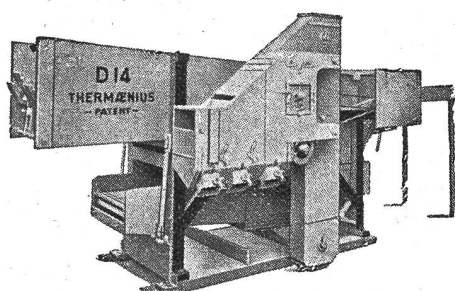

Zu verkaufen:

Traktor-Anhänger **Dreiseitenkipper**

2,2 m³ neuwertig

Traktor-Anhänger

gefedert, auswechselbare Brücke u. Langbenne.
Brücke mit Gättern und abklappbaren Seiten-
laden kombiniert, Tragkraft 4—5 Tonnen.

Pneuwagen

mit Brücke und Gätter 4×1,8 m für Traktor-
oder Pferdezug. - Tragkraft 50 Zentner, neu

Einmannpflug „Ott“

neu

Selbhalter „Ott“ Nr. 3a

SA 3017 Z

mit verstärktem Grindel und eingebauter
Ausklinkvorrichtung.

Besichtigung vorher vereinbaren.

E. Matzinger, Zürich 3

Albisriederstrasse 100 Telefon 3 39 92

Dreschmaschinen

Sofort ab Lager lieferbar:

Thermaenius	Gewicht	Std.-Leistung Weiznkörner
Typ D 14 S, stabil	565 kg	450 kg
Typ D 14 S, fahrbar	820 kg	450 kg
Typ NA 30, fahrbar	2600 kg	1000 kg