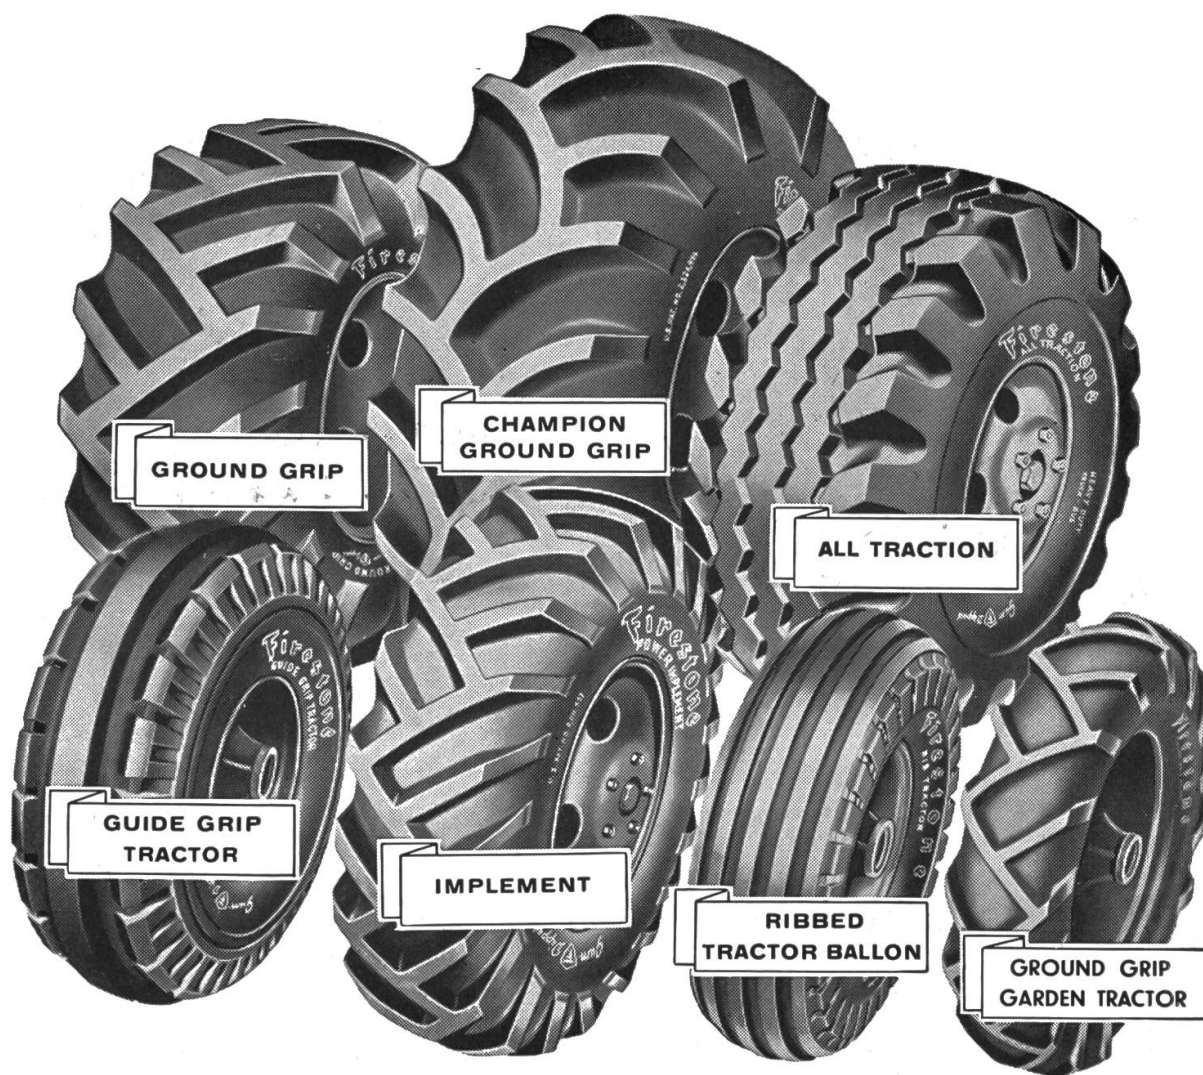

TRAKTOREN-REIFEN

PNEUS POUR TRACTEURS

Verlangen Sie in Zukunft Schw

FABRIK FÜR FIRESTONE