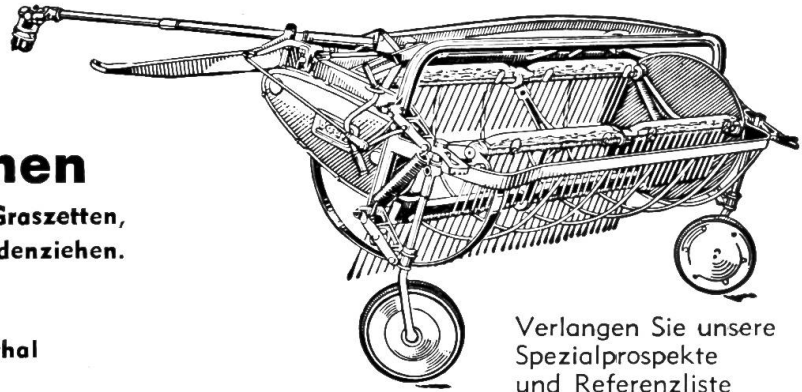

Name:

Adresse:

International Harvester Co. AG., Postfach, Zürich 23

Bauz

Schwadenrechen

mit Zapfwellenantrieb zum **Graszetten**,
Heuwenden, **Rechen** u. **Schwadenziehen**.

U. AMMANN

Maschinenfabrik AG., **Langenthal**
Telephon (063) 2 27 02

Verlangen Sie unsere
Spezialprospekte
und Referenzliste

Die **Traktorenselwinde** für jedermann ist da!

(Ein- oder Doppeltrommel)

Für Bühler-Traktoren (Spezial, Standard, Super) direkt
montierbar. Die Seilwinde kann auf andere Traktoren-
Marken (Zapfwelle) angepasst werden.