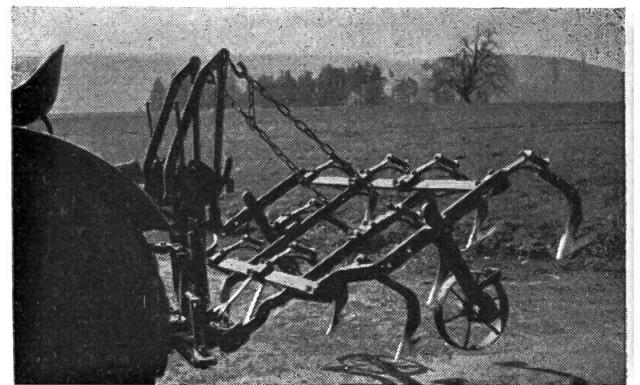

*) = Preis auf Anfrage

Degenhart-Spurlockerer (Griesser, Andelfingen)

Spurlockerer Fenner, Itschnach

Vielfachgerät Aebi

Vevey Hackgeräte

Vielfachgerät «Kombi» (VOLG, Winterthur)

Kultivator Fenner, Itschnach

Vogel-Dreipunkt-Anbaurahmen mit Kultivator

		Preis Fr.
Eberhardt-Deutz	Hans F. Würgler, Ingenieurbüro, Zürich 47	*)
Ferguson	Service Company Ltd., Dübendorf/ZH	*)
Griesser	E. Griesser, Landmaschinen, Andelfingen/ZH	825.-/1100.-
Hassia	Matra, Zollikofen/BE	*)
Horrido	Peter Stump, Landmaschinen, Sulgen/TG	800.-/1600.-
Kombi	VOLG (Verb. ostschweiz. Idw. Gen.), Winterthur	750.-/1800.-
Müller	A. Müller, Maschinenfabrik, Bättwil/SO	*)
Rau	Service Company Ltd., Dübendorf/ZH	*)
Stoll	U. Ammann, Maschinenfabrik A.G., Langenthal/BE	950.-/2600.-
Vespe	Matra, Zollikofen/BE	*)
Vevey	Maschinenfabrik Vevey A.G., Vevey	*)
Vogel	Friedr. Vogel, Pflugschmiede, Kölliken/AG	850.-/1400.-
Vogel & Noot	Steyr-Daimler-Puch A.G., Zürich 39	2000.-/3200.-