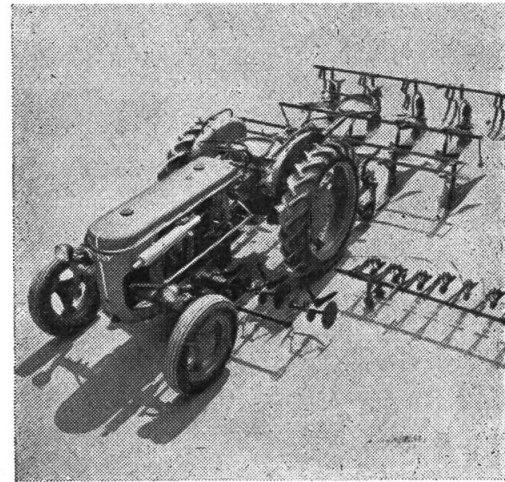

*) = Preis auf Anfrage

Degenhart-Spurlockerer (Griesser, Andelfingen)

Spurlockerer Fenner, Itschnach

Vielfachgerät Aebi

Vevey Hackgeräte

Vielfachgerät «Kombi» (VOLG, Winterthur)

Kultivator Fenner, Itschnach

Vogel-Dreipunkt-Anbaurahmen mit Kultivator

		Preis Fr.
Eberhardt-Deutz	Hans F. Würgler, Ingenieurbüro, Zürich 47	*)
Ferguson	Service Company Ltd., Dübendorf/ZH	*)
Griesser	E. Griesser, Landmaschinen, Andelfingen/ZH	825.-/1100.-
Hassia	Matra, Zollikofen/BE	*)
Horrido	Peter Stump, Landmaschinen, Sulgen/TG	800.-/1600.-
Kombi	VOLG (Verb. ostschweiz. Idw. Gen.), Winterthur	750.-/1800.-
Müller	A. Müller, Maschinenfabrik, Bättwil/SO	*)
Rau	Service Company Ltd., Dübendorf/ZH	*)
Stoll	U. Ammann, Maschinenfabrik A.G., Langenthal/BE	950.-/2600.-
Vespe	Matra, Zollikofen/BE	*)
Vevey	Maschinenfabrik Vevey A.G., Vevey	*)
Vogel	Friedr. Vogel, Pflugschmiede, Kölliken/AG	850.-/1400.-
Vogel & Noot	Steyr-Daimler-Puch A.G., Zürich 39	2000.-/3200.-