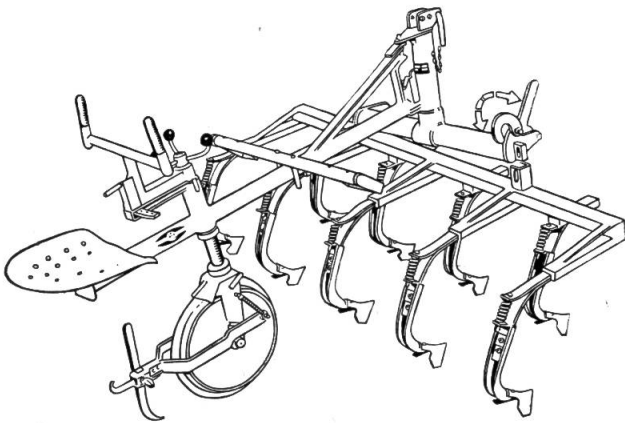

*) = Preis auf Anfrage

Degenhart-Spurlockerer (Griesser, Andelfingen)

Spurlockerer Fenner, Itschnach

Vielfachgerät Aebi

Vevey Hackgeräte

Vielfachgerät «Kombi» (VOLG, Winterthur)

Kultivator Fenner, Itschnach

Vogel-Dreipunkt-Anbaurahmen mit Kultivator

		Preis Fr.
Eberhardt-Deutz	Hans F. Würgler, Ingenieurbüro, Zürich 47	*)
Ferguson	Service Company Ltd., Dübendorf/ZH	*)
Griesser	E. Griesser, Landmaschinen, Andelfingen/ZH	825.-/1100.-
Hassia	Matra, Zollikofen/BE	*)
Horrido	Peter Stump, Landmaschinen, Sulgen/TG	800.-/1600.-
Kombi	VOLG (Verb. ostschweiz. Idw. Gen.), Winterthur	750.-/1800.-
Müller	A. Müller, Maschinenfabrik, Bättwil/SO	*)
Rau	Service Company Ltd., Dübendorf/ZH	*)
Stoll	U. Ammann, Maschinenfabrik A.G., Langenthal/BE	950.-/2600.-
Vespe	Matra, Zollikofen/BE	*)
Vevey	Maschinenfabrik Vevey A.G., Vevey	*)
Vogel	Friedr. Vogel, Pflugschmiede, Kölliken/AG	850.-/1400.-
Vogel & Noot	Steyr-Daimler-Puch A.G., Zürich 39	2000.-/3200.-