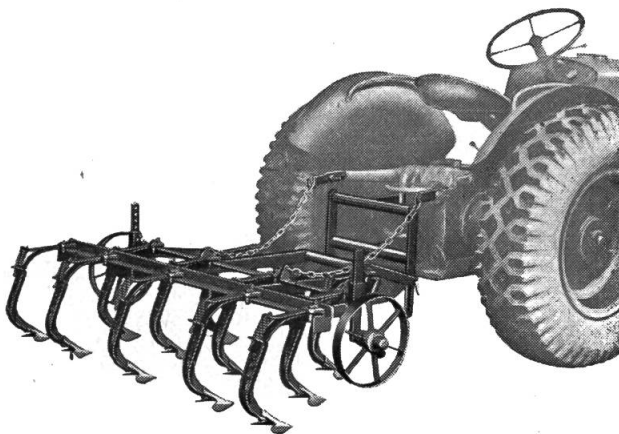

*) = Preis auf Anfrage

Degenhart-Spurlockerer (Griesser, Andelfingen)

Spurlockerer Fenner, Itschnach

Vielfachgerät Aebi

Vevey Hackgeräte

Vielfachgerät «Kombi» (VOLG, Winterthur)

Kultivator Fenner, Itschnach

Vogel-Dreipunkt-Anbaurahmen mit Kultivator

		Preis Fr.
Eberhardt-Deutz	Hans F. Würgler, Ingenieurbüro, Zürich 47	*)
Ferguson	Service Company Ltd., Dübendorf/ZH	*)
Griesser	E. Griesser, Landmaschinen, Andelfingen/ZH	825.-/1100.-
Hassia	Matra, Zollikofen/BE	*)
Horrido	Peter Stump, Landmaschinen, Sulgen/TG	800.-/1600.-
Kombi	VOLG (Verb. ostschweiz. Idw. Gen.), Winterthur	750.-/1800.-
Müller	A. Müller, Maschinenfabrik, Bättwil/SO	*)
Rau	Service Company Ltd., Dübendorf/ZH	*)
Stoll	U. Ammann, Maschinenfabrik A.G., Langenthal/BE	950.-/2600.-
Vespe	Matra, Zollikofen/BE	*)
Vevey	Maschinenfabrik Vevey A.G., Vevey	*)
Vogel	Friedr. Vogel, Pflugschmiede, Kölliken/AG	850.-/1400.-
Vogel & Noot	Steyr-Daimler-Puch A.G., Zürich 39	2000.-/3200.-