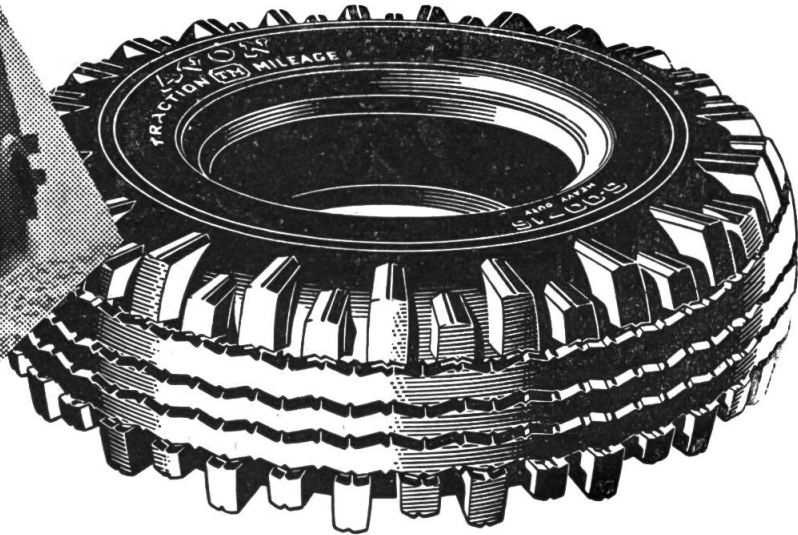

Download PDF: 14.03.2025

ETH-Bibliothek Zürich, E-Periodica, <https://www.e-periodica.ch>

AVON™

Der beste Reifen für Jeep u. Landrover!

Hier ist der richtige Reifen für Ihren Jeep oder Landrover: der Avon «TM»! Dieser einzigartige Reifen ist auch im weichen Grund jederzeit griffig und hält schwersten Anforderungen stand. Auf der Strasse ist er zudem unerhört gleitsicher — und hält länger als andere Reifen, da er sich sehr gleichmässig abnützt. Mit AVON «TM»-Reifen leistet Ihr Fahrzeug bedeutend mehr! Lieferbar in den Dimensionen: 6.00 x 16, 6.50 x 16 und 7.00 x 16.

Die vielgerühmte Sägenauigkeit verdankt die BUCHER-Sämaschine ihrem Präzisions-Säpparat, der alles Saatgut bis zum allerfeinsten Samen mit wirklicher Präzision in die Ackerkrume gleiten lässt. Mit einem einzigen Hebelgriff lassen sich sämtliche Schubräder von 10 in 20 Rillen unterteilen, so dass auch ganz feine Samen höchst genau gesät werden können. Die BUCHER-Sämaschine ist darum nicht nur eine Getreidesämaschine. Sie eignet sich ebenso vorzüglich für die Aussaat der Nach- und Zwischenfrüchte, für die Bandsaat mit Rüblieinsaat und für die Breitsaat von Klee- und Grassamen.