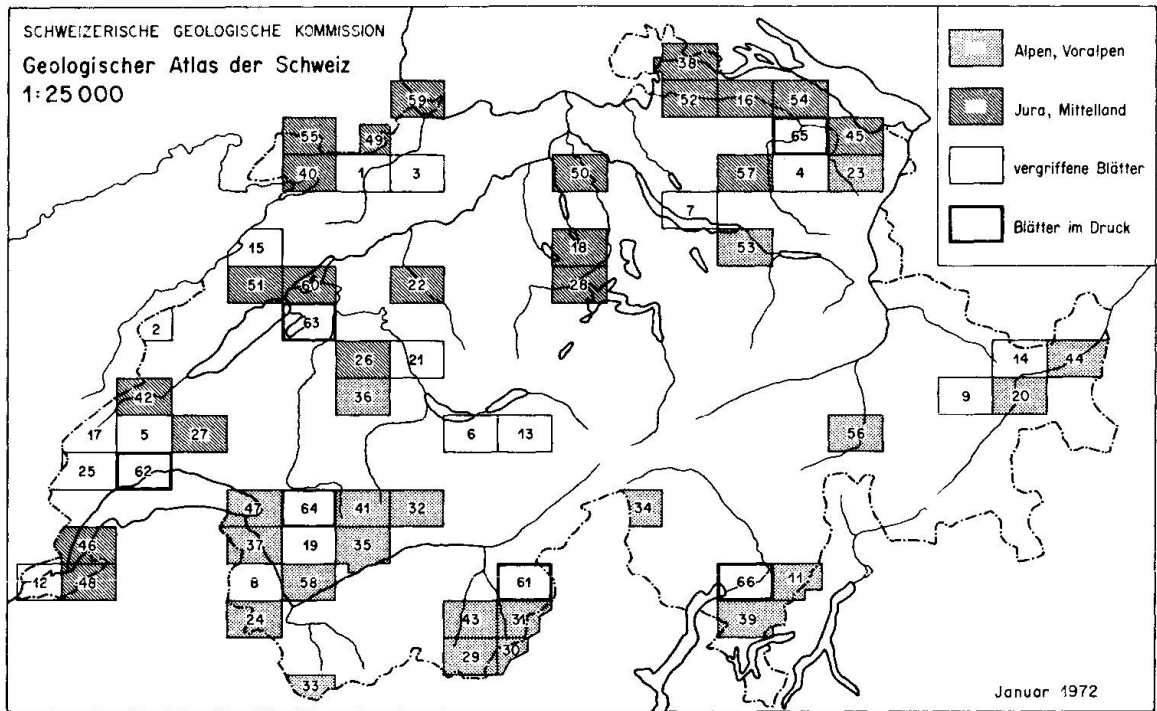

<i>Nr.</i>	<i>Blatt</i>		<i>Herausgabefahr</i>
* 1	92-95	Movelier-Soyhières-Delémont-Courendlin	1930
* 2	276-277	La Chaux-Les Verrières	1930
* 3	96-99	Laufen-Bretzwil-Erschwil-Mümliswil	1936
* 4	218-221	Flawil-Herisau-Brunnadern-Schwellbrunn	1930
* 5	300-303	Mont-la-Ville-La Sarraz-Montricher-Cossonay	1935
* 6	395	Lauterbrunnen	1933
* 7	226-229	Mönchaltorf-Hinwil-Wädenswil-Rapperswil	1934
* 8	483	St-Maurice	1934
* 9	423	Scaletta	1935
*10	485	Saxon-Morcles	1937
11	516	Iorio	1939
*12	449-450 ^{bis}	Dardagny-Vernier-Chancy-Bernex	1938
*13	396	Grindelwald	1938
*14	420	Ardez	1940
*15	114-117	Biaufond-Les Bois-La Ferrière-St-Imier	1946
16	56-59	Pfyn-Märstetten-Frauenfeld-Bussnang	1943
*17	288, 297 ^{bis} -299	Vallée de Joux (La Muratte-Les Mines-Le Lieu-Le Brassus-Le Sentier)	1941
18	186-189	Beromünster-Hochdorf-Sempach-Eschenbach	1945
*19	477 ^{bis} -480	Diablerets (Chamossaire-Pillon-Gryon-Anzeindaz)	1940
20	424	Zernez	1948
21	336-339	Münsingen-Konolfingen-Gerzensee-Heimberg	1949
22	142-145	Fraubrunnen-Wynigen-Hindelbank-Burgdorf	1950
23	222-225	St. Gallen-Appenzell (Teufen-Trogen-Appenzell-Kobelwald)	1949
24		Finhaut	1951
*25	430-433	Les Plats-Marchairuz-La Cure-Arzier-Gimel	1950
26	332-335	Neuenegg-Oberbalm-Schwarzenburg-Rüeggisberg	1953

Nr.	Blatt		Herausgabefahr
27	304–307	Jorat (Echallens–Sottens–Cheseaux–Corcelles-le-Jorat)	1952
28	202–205	Luzern (Rothenburg–Emmen–Malters–Luzern)	1955
29		Zermatt	1953
30		Monte Moro	1954
31		Saas	1954
32		Gemmi	1956
33		Grand Saint-Bernard	1958
34		Basodino	1957
35		St-Léonard	1959
36	348–351	Gurnigel (Guggisberg–Rüschegg–Plasselb–Gantrisch)	1961
37		Monthey	1960
38	1032	Diessenhofen	1961
39	1333	Tesserete	1962
40	1085	St-Ursanne	1963
41		Lenk	1962
42	1202	Orbe	1963