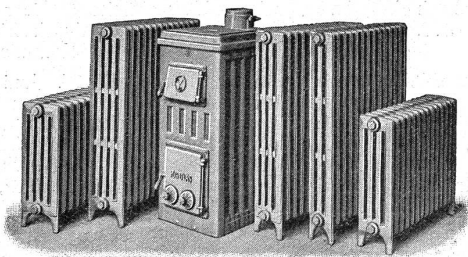

Moderne Radiatoren „Helios“
für rasche Aufheizung.

Neuer Heizkessel „Pyrovas“
mit Heizflächen von 1,3 bis 2,4 m² für Kleinhäuser
Etagenwohnungen, Siedlungen usw.

Material für sanitäre Installationen:
Gußeiserne Waschröge, porzellanemaillierte Bad-
wannen, Wandbecken, Abortschüsseln usw.