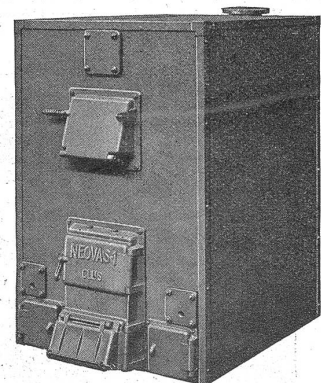

Gesellschaft der Ludw. von Roll'schen Eisenwerke, Gerlafingen.