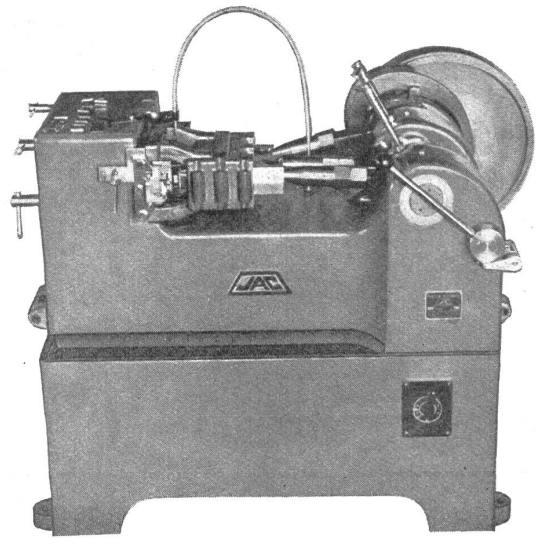

Werkzeugfräsmaschinen

Schnellläufer-
Bohrmaschinen
Leistung 2, 4, 6, 8, 13, 18 mm

Gewinde-
schneidmaschinen
Leistung 2, 4, 6, 8, 13, 18 mm

Genauigkeits-Fräsmaschine, Type F 3 E
Tisch 600 × 180 mm

Fabriques John A. Chappuis, Neuchâtel
Presses automatés et Outils-blocs
de grande production