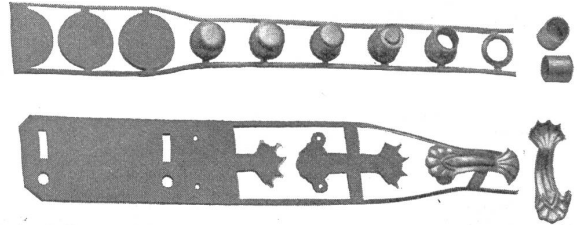

Werkzeugfräsmaschinen

Schnellläufer-
Bohrmaschinen
Leistung 2, 4, 6, 8, 13, 18 mm

Gewinde-
schneidmaschinen
Leistung 2, 4, 6, 8, 13, 18 mm

Genauigkeits-Fräsmaschine, Type F 3 E
Tisch 600 × 180 mm

Fabriques John A. Chappuis, Neuchâtel
Presses automatés et Outils-blocs
de grande production