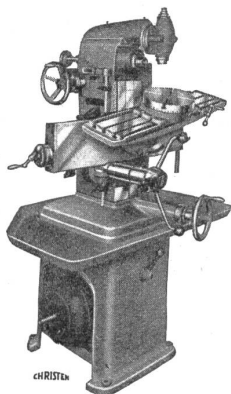

Werkzeugfräsmaschinen

Schnellläufer-
Bohrmaschinen
Leistung 2, 4, 6, 8, 13, 18 mm

Gewinde-
schneidmaschinen
Leistung 2, 4, 6, 8, 13, 18 mm

Genauigkeits-Fräsmaschine, Type F 3 E
Tisch 600 × 180 mm