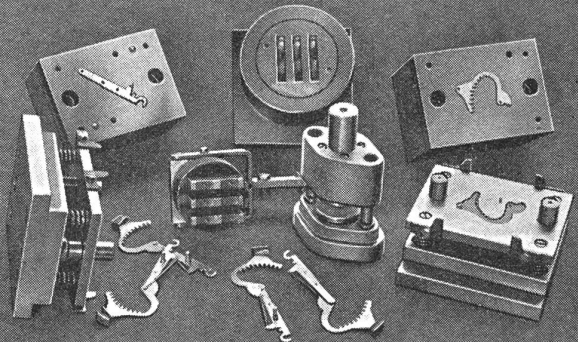

Blauband Tabak

40,45,55 cts

STANZ-, ZIEH- UND BIEGWERKZEUGE
In jeder Ausführung

RUD. SCHWEIZER & CIE
Werkzeugfabrik NEU-ALLSCHWIL/ BASEL

Färbererei und chemische Waschanstalt

Jos. Gisler, Solothurn

Fabrik: Bielstraße empfiehlt sich bestens Telephon 2 25 42
Militär Ermäßigung 20 %