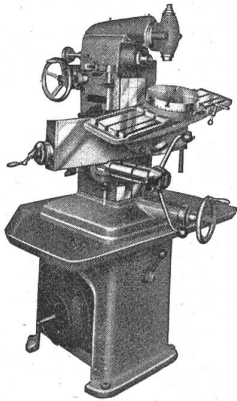

ACIERA

ACIERA A.G. - Maschinenfabrik

LE LOCLE (Schweiz)

Tel. 3.10.52

Werkzeugfräsmaschinen

Schnellläufer-
Bohrmaschinen

Leistung 2, 4, 6, 8, 13, 18 mm

Gewinde-
schneidmaschinen

Leistung 2, 4, 6, 8, 13, 18 mm

Genauigkeits-Fräsmaschine, Type F 3 E

Tisch 600 × 180 mm