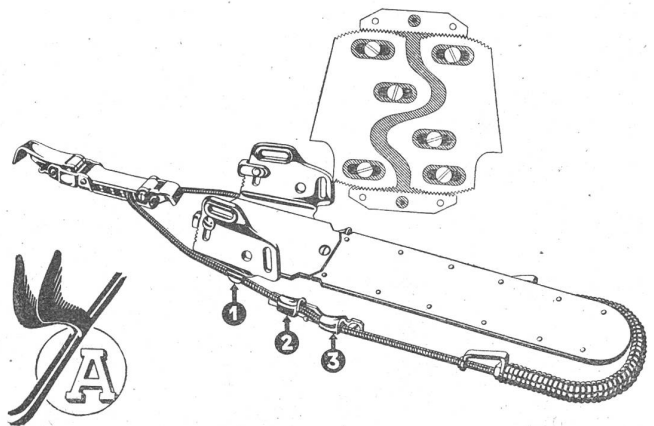

**Technisch richtig Absolut zuverlässig
Sportlich elegant und rassig**

sind die Merkmale der Skibindung Kandahar mit
Alpina-Backen.

Sie finden sie bei jenen Skifahrern, die wissen, daß nur das
Beste gut genug ist, und die vom Fach etwas verstehen.

Kandahar mit Alpina-Backen ist auch die Bindung für Sie.

**KANDAHAR mit ALPINA-BACKEN:
die Kombination der KANONEN**

Attenhofer

Sportartikelfabrik Zürich