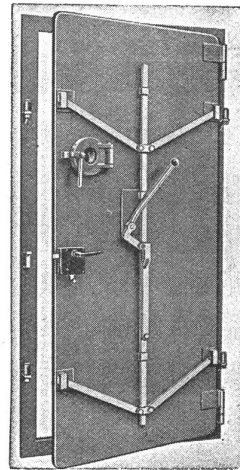

## MINIMAX- Feuerlöscher

sind ohne bauliche Änderungen leicht zu installieren, von jedermann in einer Sekunde bedienbar, stets bereit, auch bei Frost im Winter; jahrzehntelang unverändert haltbar.

MINIMAX AG. ZÜRICH  
Tel. 2 14 58