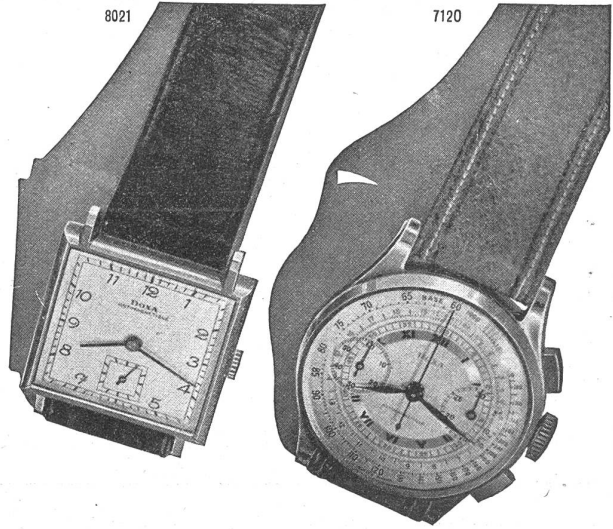

Horloges marchant 1 à 2 ans
dans toutes les positions sur simple pile de poche

MANUFACTURE DE MONTRES ÉLECTRIQUES

SCHILD & Co. S.A.
LA CHAUX-DE-FONDS

En vente chez tous les bons
Horlogers

8021

7120

L'heure exacte, au civil comme au
MILITAIRE
avec la montre suisse de qualité

DOXA!

Seconde au centre — Ultra plate — Chronographe

Protégée contre les **CHOCS...**
ANTI-MAGNETIQUE...
IMPERMEABLE...

Rien que chez le bon horloger

Manufacture
des Montres **DOXA Le Locle**

FX

Immer das gute