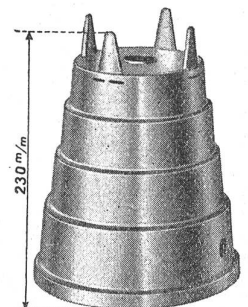

Dickwandige Büchsenrohre

Erstklassige Stähle aller Art

Schnelldrehstähle, Werkzeugstähle, Konstruktionsstähle, Stahlbleche, Bandstahl, Stahldrähte, Phosphorbronze, Lagermetalle usw.

Werkzeuge für die Metallbearbeitung

Nicht nur kleine Stücke werden vorteilhaft und genau in

Gewicht = 1 Gramm

**BÜHLER
SPRITZGUSS**

hergestellt, sondern auch größer dimensionierte Stücke.

Gewicht = 1820 Gramm

GEBRÜDER BÜHLER, UZWIL

Gießereien und Maschinenfabrik
Tel. 4212