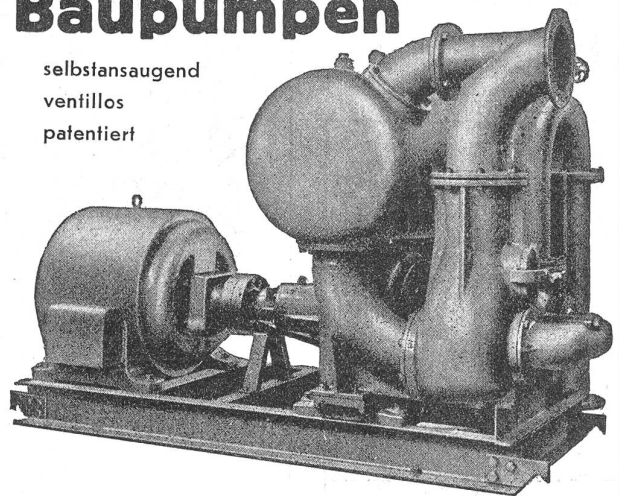

FR. GHIELMETTI & Cie A.G.
ELEKTRISCHE APPARATE

SOLOTHURN
TELEPHON: 21341

G 263

Baupumpen

selbstansaugend
ventillos
patentiert

Saughöhen bis 9 m, Leistungen 1 bis 500 Liter/Sek. Kein Bodenventil - Keine Klappe im Saugstutzen - Keine Hilfs-Vakuum-Pumpe - Jederzeitiges autom. Ansaugen auch nach Luffeintritt im Saugrohr. Keine reibenden, sich abnützenden Flächen, daher unempfindlich gegen Sand, Schlamm und Kies.