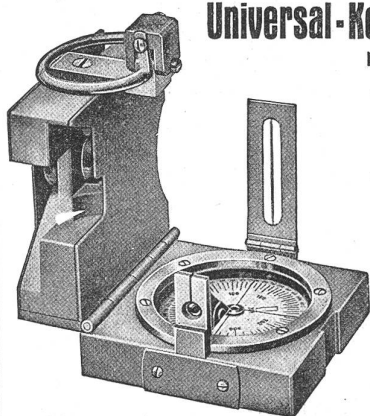

Tel. 8 52 61

HOFRELA A.G., Grenchen

Universal-Kompaß-Instrument

Nr. 1717

ergibt:

Höhenwinkel $\pm 100^\circ$

Azimuthe $\frac{1}{5}^\circ$

Distanzen bis 300 m