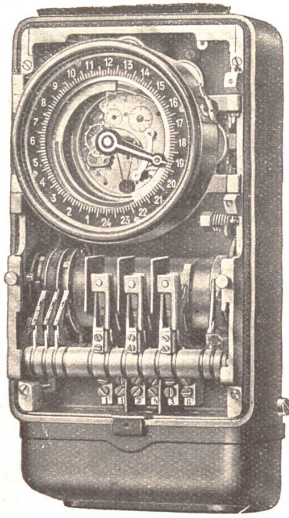

Cortébert

FIEDLER S.A.
EXPRESSEUR DE GENÈVE

GHIELMETTI-

Schaltuhren
Zeitschalter
Fernschalter
Schaltschütze
Zeitrelais
Programmschalter

G 297

SPEZIAL-HANDSCHALTER

für Motorantriebe

Endschalter
Steuerschalter
Fußschalter