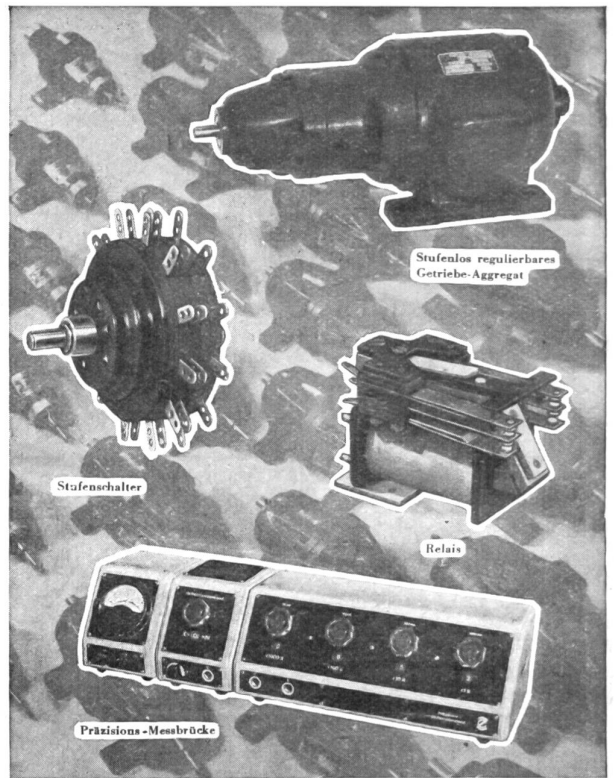

Stufenlos regulierbares
Getriebe-Aggregat

Stufenschalter

Relais

Präzisions-Messbrücke

CONTRAVES AG. ZÜRICH

Dreikönigstraße 18

Tel. 27 49 10