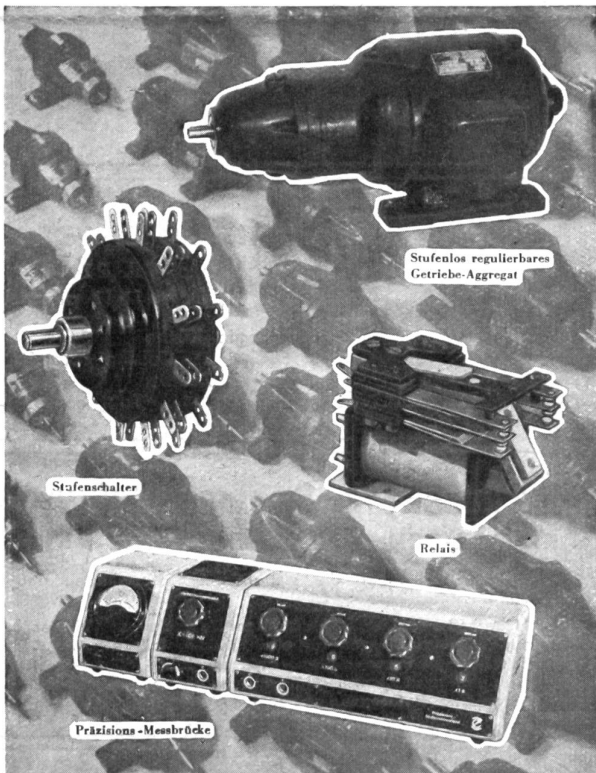

Stufenlos regulierbares
Getriebe-Aggregat

Stufenschalter

Relais

Präzisions-Messbrücke

CONTRAVES AG. ZÜRICH

Dreikönigstraße 18

Tel. 27 49 10