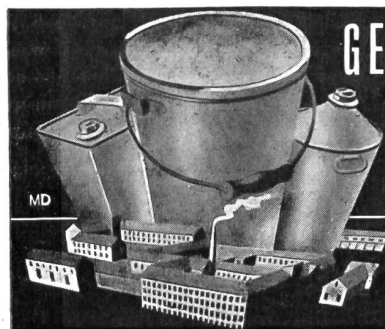

GEBR. HOFFMANN THUN

Tel. 234 36 Thun

Blechpackungen in jeder Grösse und Ausführung — Kartonnagen — Blechersatz METALLO-Dosen