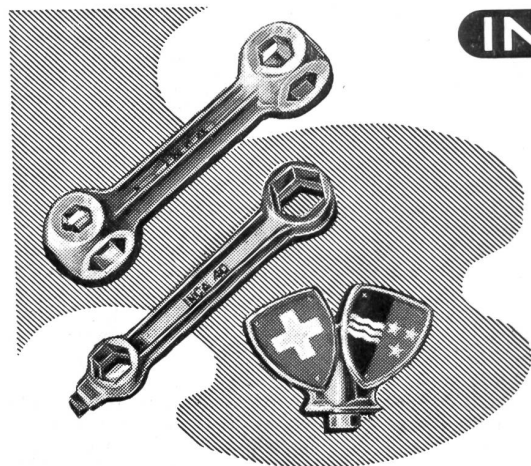

Chrom-Sportleder

schwarz oder braun

der

Lederwerke Streule & Cie.

Baden (Aargau)

bieten einen vorzüglichen

Schutz gegen Nässe und Kälte

INCA

Die **Fahrradchlüssel INCA** bestehen aus zäher nicht rostender Legierung. Die genauen Schlüsselöffnungen sichern äußerste Schonung der Muttern und Schraubenköpfe.

Die **Fahrradwappen INCA** mit Schweizer- und Kantonswappen sind elegant und einfach zu montieren.