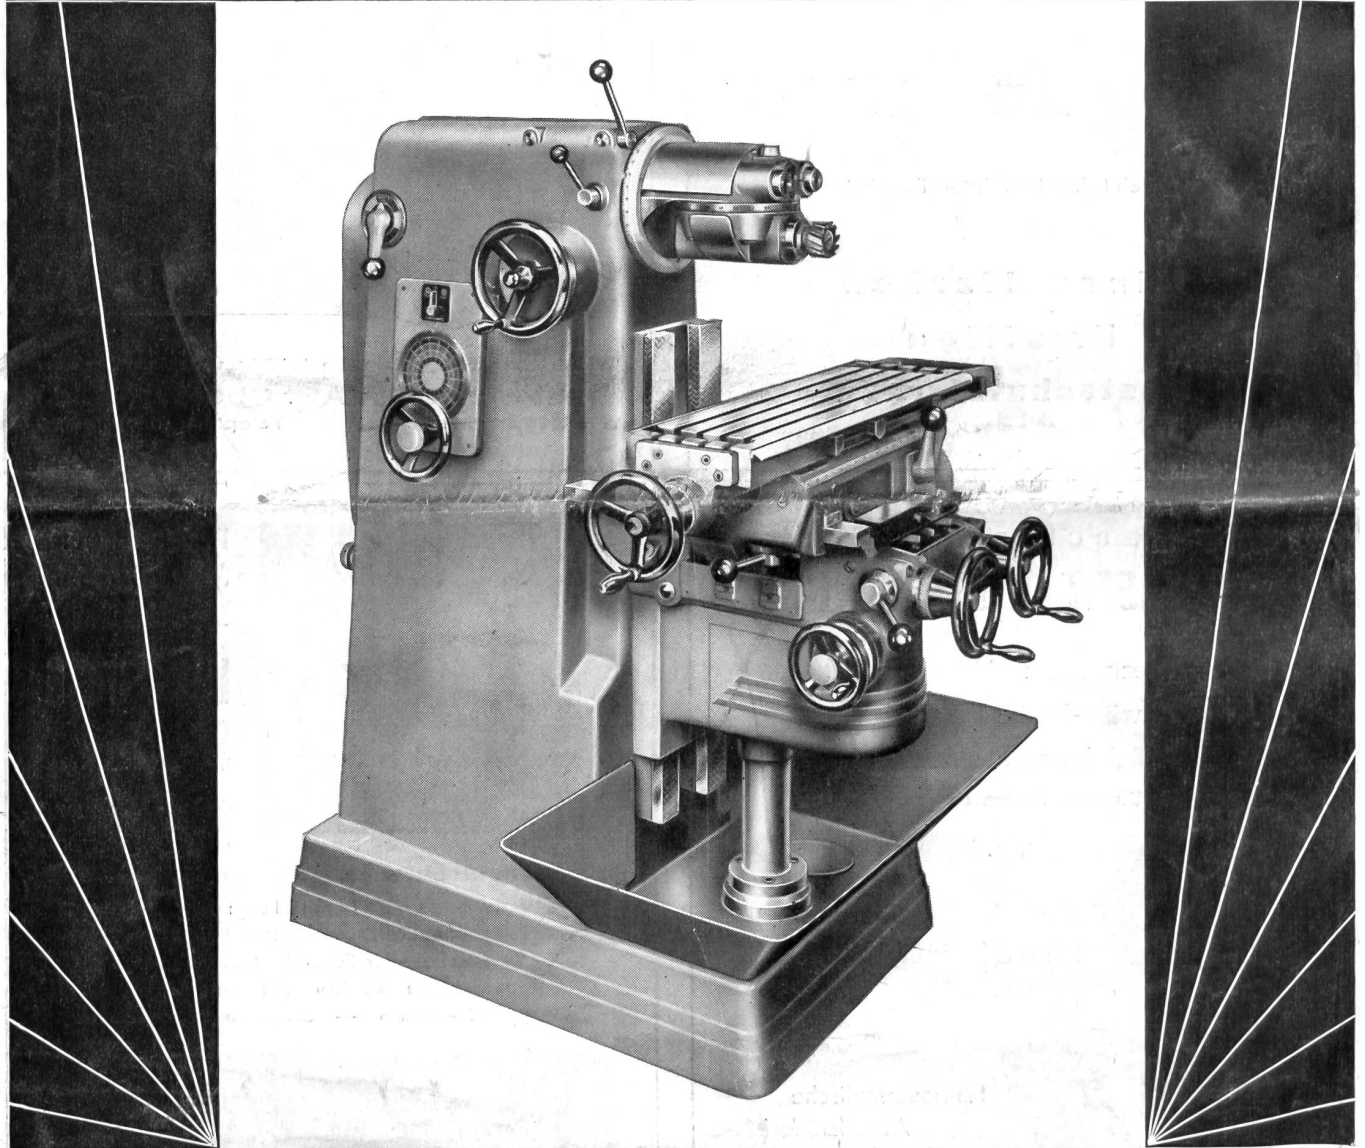

**MASCHINENFABRIK
SCHÄUBLIN A.G. BÉVILARD SCHWEIZ**