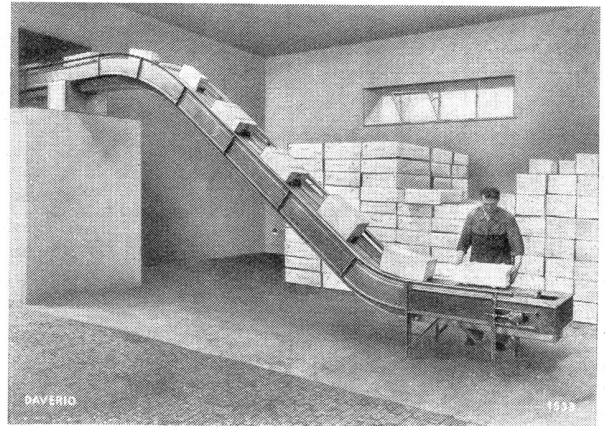

Morse-Lehrgeräte für
Netzanschluß auf Anfrage

Elektro-Apparatebau Ennenda

FR. KNOBEL & CO

TELEPHON (058) 5 13 37

DAVERIO & CIE. AG. ZÜRICH

**Transport-Anlagen
Getreide-Mühlen**

**Getreide-, Malz- und Kohlen-Silos
Brech- und Sortieranlagen für Kohle und Koks
Kesselbeschickungsanlagen
Ölwalzwerke, Schlagmühlen**