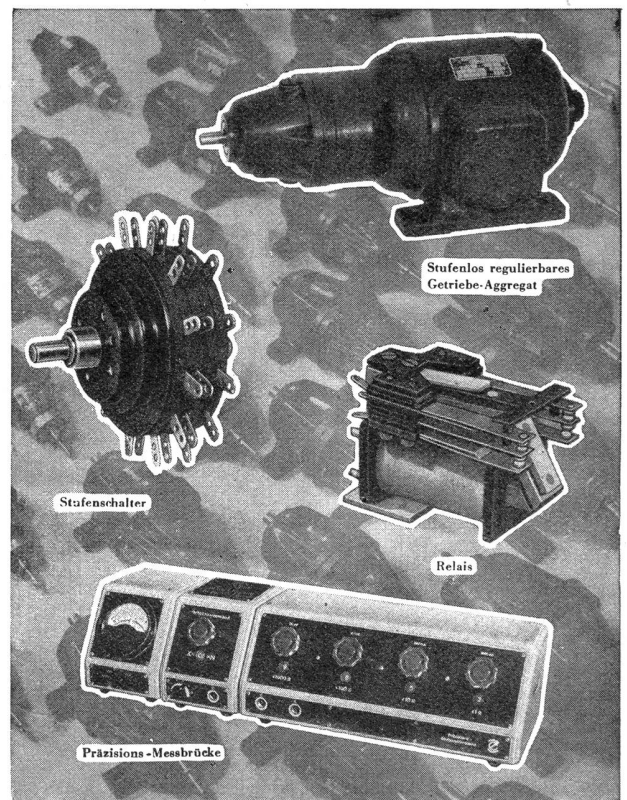

LONSTROFF

GUMMI-FABRIKATE
für alle Industriezweige

Lonstroff AG. Schweiz. Gummiwarenfabrik
Aarau und Genf

FRICO AG., BRUGG

Lack- und Farbenfabrik

Empfehlte ihre bewährten Fabrikate wie

FRICO-MINERALFARBEN	Avittanol-Farbenbindemittel
Flüssiges Aluminium FRICO	Hamfa-Hammerschlagfarbe
Sorte „hitzebest.“ u. „wetterfest“	die Qualitäts-Rostschutzfarbe
HONSALIN-Hartglasur	MUROL-Isolieranstrich
chlor-, säure- u. laugebeständig	für teuchte Wände und Decken
HYALIT-Glasur, säurefest und diverse	
Spezial-Anstrichmaterialien für Industrie und Gewerbe	