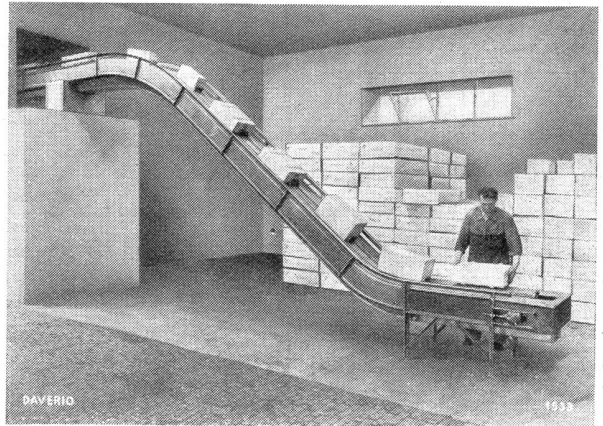

Morse-Lehrgeräte für
Netzanschluß auf Anfrage

Elektro-Apparatebau Ennenda

FR. KNOBEL & CO

TELEPHON (058) 5 13 37

DAVERIO & CIE. AG. ZÜRICH

**Transport-Anlagen
Getreide-Mühlen**

**Getreide-, Malz- und Kohlen-Silos
Brech- und Sortieranlagen für Kohle und Koks
Kesselbeschickungsanlagen
Ölwalzwerke, Schlagmühlen**