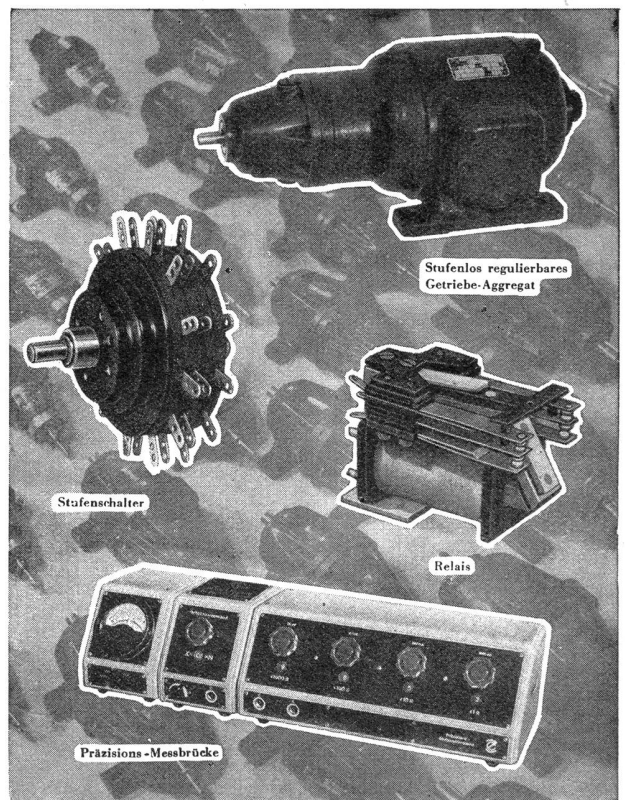

LONSTROFF

GUMMI-FABRIKATE
für alle Industriezweige

Lonstroff AG. Schweiz. Gummiwarenfabrik
Aarau und Genf

FRICO AG., BRUGG

Lack- und Farbenfabrik

Empfehlte ihre bewährten Fabrikate wie

FRICO-MINERALFARBEN	Avittanol-Farbenbindemittel
Flüssiges Aluminium FRICO	Hamfa-Hammerschlagfarbe
Sorte „hitzebest.“ u. „wetterfest“	die Qualitäts-Rostschutzfarbe
HONSALIN-Hartglasur	MUROL-Isolieranstrich
chlor-, säure- u. laugebeständig	für teuchte Wände und Decken
HYALIT-Glasur, säurefest und diverse	
Spezial-Anstrichmaterialien für Industrie und Gewerbe	