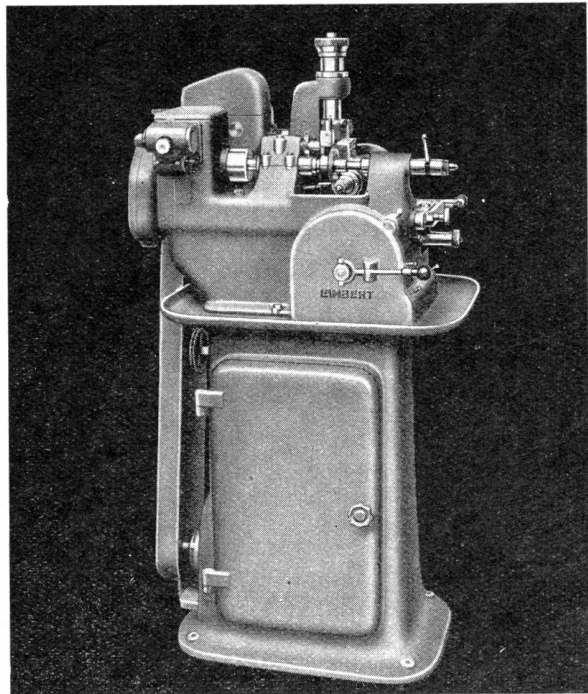

PIÈCES DE MÉCANIQUES
DÉCOLLETAGE courant et de précision
VISSERIE ROBINETTERIE

Vis Imbus

„SAM“ S. A.

26 rue des Usines   Téléphone 4 23 37

GENÈVE-Acacias

Armee-Hemden

in ordonnanzmäßiger Ausführung
aus dem Spezialgeschäft

Ordonnanz-Hemd nach amtlicher Vorschrift . . . Fr. 14.50

Offiziers-Hemden, Popeline, mit weichem Kragen Fr. 22.50

Offiziers-Hemden, Popeline, mit halbsteifem

Kragen . . . . . Fr. 23.50

4% Umsatzsteuer inbegriffen

Caminada

Militärartikel

Militärstraße 2

ZÜRICH

Tel. (051) 23 55 63

Abwälzräderfräsmaschine Type 75

MASCHINEN FÜR UHRENFABRIKATION UND APPARATEBAU

S. LAMBERT A.G.
GRENCHEN-SCHWEIZ