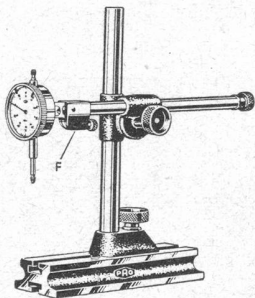

## MESSUHREN

Metrisch:  $\frac{1}{100}$ ,  $\frac{1}{400}$ ,  $\frac{1}{500}$ ,  $\frac{1}{1000}$  mm  
Engl. Zoll:  $\frac{1}{1000}$ "',  $\frac{1}{10000}$ "'

Spezialität:  
Uhren mit 15 und 30 mm Meßweg