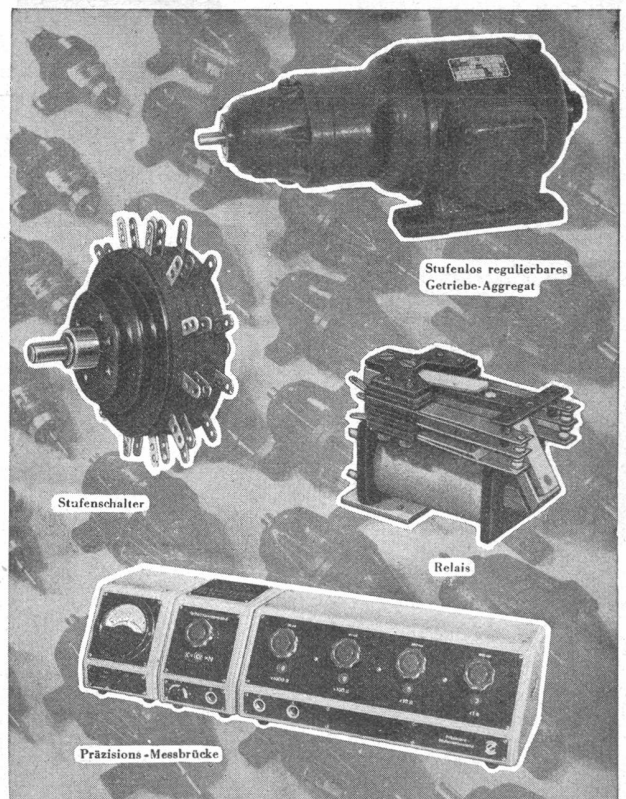

Stufenlos regulierbares
Getriebe-Aggregat

Stufenschalter

Relais

Präzisions-Messbrücke

KNECHT & MEILE - WIL

Drahtwaren-Industrie

(St. G.)

Fabrikation von

Stacheldrähten / Drahtgeflechten

Drahtgeweben / Drahtgittern

in allen Ausführungen

Zu beziehen durch die Eisenwarenhandlungen

CONTRAVES AG. ZÜRICH

Dreikönigstrasse 18

Tel. 27 49 10