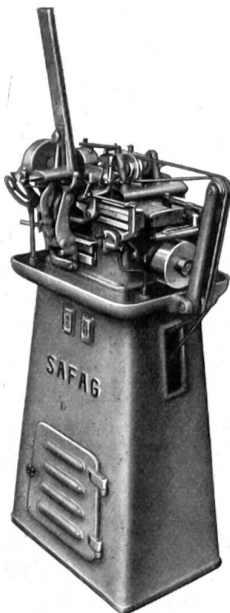

Gewindeschneideisen und
 Schneideisenhalter

MESSUHREN

Metrisch: $\frac{1}{100}$, $\frac{1}{400}$, $\frac{1}{500}$, $\frac{1}{1000}$ mm
 Engl. Zoll: $\frac{1}{10000}$ ", $\frac{1}{100000}$ "

Spezialität:

Uhren mit 15 und 30 mm Meßweg

Meßuhr - Geräte

*Horizontal- und Vertikal-Meßfüße,
 Universal-Meßständer und Tische,
 Rundlaufkontroll-Apparate, Innen-
 und Tiefen-Meßgeräte.*

Präzisions-Apparatebau

A. FLURY AG., GRENCHEN

Fabrikationsprogramm: