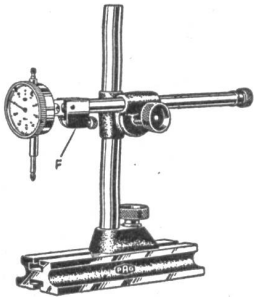

PAG

MESSUHREN

Metrisch: $\frac{1}{100}$, $\frac{1}{400}$, $\frac{1}{500}$, $\frac{1}{1000}$ mm
Engl. Zoll: $\frac{1}{1000}''$, $\frac{1}{10000}''$

Spezialität:
Uhren mit 15 und 30 mm Meßweg

Meßuhr - Geräte

Horizontal- und Vertikal-Meßfüße,
Universal-Meßständer und Tische,
Rundlaufkontroll-Apparate, Innen-
und Tiefen-Meßgeräte.

Präzisions-Apparatebau

A. FLURY AG., GRENCHEN

PIÈCES DE MÉCANIQUE
DÉCOLLETAGE courant et de précision
VISSERIE ROBINETTERIE