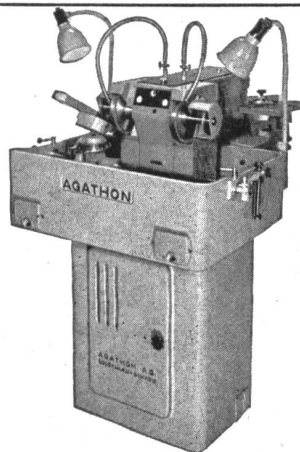

Präzisions-Werkzeug- Schleif- und Läppmaschinen

für Hartmetall und Rapidstahl
5 Typen, diverse Größen

Diamant-Schleifscheiben

Stanzblöcke in verschiedenen
Typen und Größen

**MASCHINENFABRIK
AGATHON AG., SOLOTHURN**

Telephon (065) 2 53 53

175 C kombiniert mit 200 D

PIÈCES DE MÉCANIQUE DÉCOLLETAGE courant et de précision VISSERIE ROBINETTERIE

Vis Imbus

„SAM“ S. A.

26 rue des Usines

Téléphone 4 23 37

GENÈVE-Acacias

Anlagen zum Eindampfen, Destillieren, Trocknen, Desinfizieren

Extraktionsanlagen für ölhaltige Früchte und Knochen, sowie Oel- und Fetthärtungsanlagen

Einrichtungen für die Lack- und Firnisindustrie

Beheizungen für industrielle Apparaturen bis 360° C, mit flüssigem oder dampfförmigem Heizmedium

Vertikaldampfkessel für Leistungen bis 5000 kg/h

Apparate aus nickelplattierten Stählen

Glühhauben, Tiegel, Traggestelle aus hitzebeständigen Stählen

Allg. Kessel, Apparate- und Rohrleitungsbau in SM-Stahl, rostfreien und plattierten Stählen, Kupfer, Aluminium, Reinnickel usw.

Hch. Bertrams AG., Basel 13

Alles für die RS und den WK

kauft der Wehrmann vorteilhaft bei

Camirada

Zürich / Militärstraße 2, Telephon 23 55 63

insbesondere

Ordonnanzhemden, nach Vorschrift . . . Fr. 14.90

Offiziers-Arbeitshemden, Vollzwirn . . . Fr. 19.50

Offiziershemden, Popeline . . . Fr. 22.80

Feldgraue Militärsocken . . . ab Fr. 4.90

Feldgraue Mirlon-Socken

Feldgraue Unterwäsche