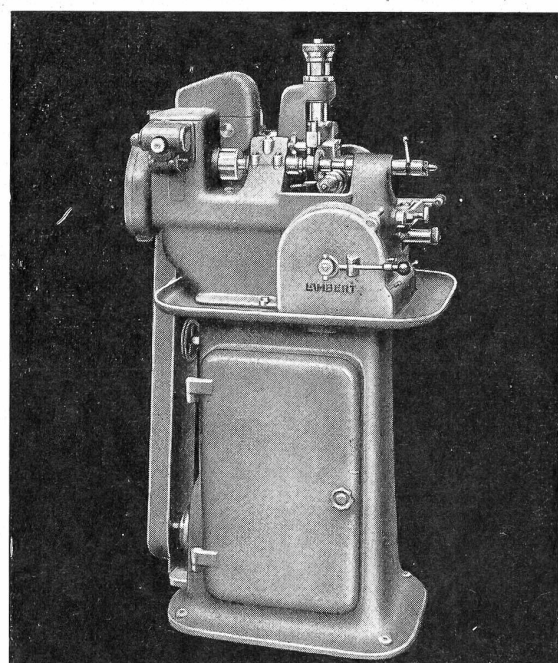

Abwälräderfräsmaschine Type 75
 MASCHINEN FÜR UHRENFABRIKATION UND APPARATEBAU
S. LAMBERT A.G.
 GRENCHEN-SCHWEIZ

SRO Vertretungen in
 ZÜRICH
 BERN
 GENÈVE
 ST. GALLEN

INCA
 Erzeugnisse

Jedes dieser Gehäuseteile wird in einer Operation mit allen Löchern, Aussparungen usw. hergestellt und benötigt nur eine sehr geringe Nachbearbeitung. Stabil, präzise, dünne Wandungen, scharfe Kanten, saubere Oberflächen sind besondere Merkmale des INCA-Spritzgusses.