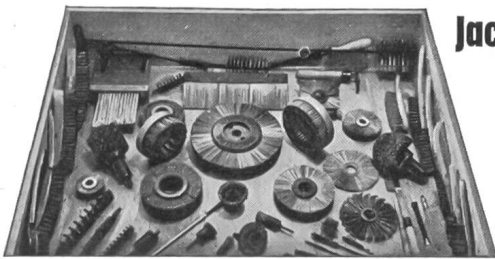

Jacq. Thoma

AG.

Winterthur

**Drahtbürsten-
fabrik**

Telephon
(052) 2 67 73

STÄHLI & CO.

SCHRAUBENFABRIK SELZACH

Schrauben, Muttern — Fassonteile
in allen Metallen von 1—35 mm.

Spezialartikel: Schienenstecker, Schirmspitzen,
Velopumpenschläuche, Schlauch-
verbinder und -kupplungen.