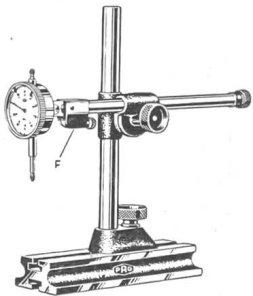

KESSELSCHMIEDE

Angemessener
Ertrag
und unbedingte
Sicherheit

Zürcher Kantonalbank

Staatsgarantie

Filialen und Agenturen im ganzen Kanton

PAG MESSGERÄTE

Fabrikationsprogramm:
Meßuhren in verschiedenen Größen
Dickenmeßdosen / Handmeßbügel
Horizontal- und Vertikal-Meßfüße
Rundlaufkontrollapparate
Universal-Meßständer und -tische
Innen- und Tiefenmeßgeräte
Spezial-Kontrollapparate für die
Uhrenindustrie