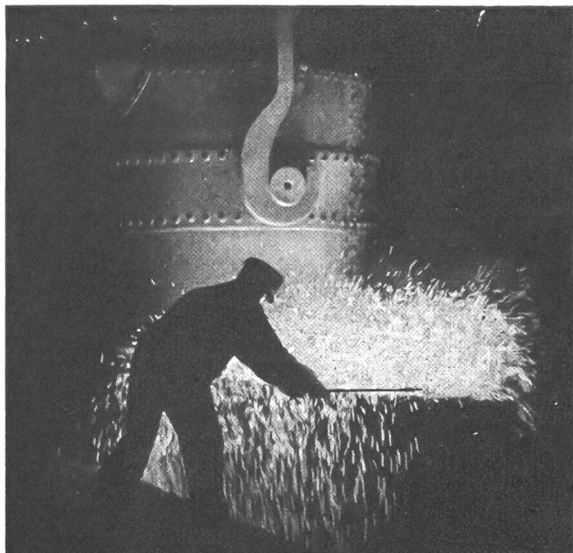

BOFORS

Schwedischer Qualitätsstahl für jede Verwendung

FR. FRAUCHIGER-NIGST AG. LYSS-BERN

ECLATOL

KUNSTHARZ-LACKE

sind starkdeckende, hochglänzende und farb-
konzentrierte Streich- und Spritzlacke. Sie sind
äußerst stoß- und biegefest, besitzen große
Kratzfestigkeit und hohe Wetterbeständigkeit

AG. LACK- UND FARBENFABRIK
SOLOTHURN TELEPHON (065) 2 41 41

WIR STANZEN

Metall- Massenartikel

ALLER ART NACH MUSTER ODER ZEICHNUNG. / AUCH

STANZWERKZEUGE

LIEFERN WIR IN TADELLOSER AUSFÜHRUNG UND PRÄZISION

HERFELD-AKTIENGESELLSCHAFT

STEIN AM RHEIN (SCHAFFHAUSEN)

STEMPEL GRAVUREN

MASCHINENGRAVUREN

F. SURBER ZÜRICH 1

KAPPELERGASSE 14 / TEL. (051) 233801

OTTO FISCHER AG ZÜRICH 5

SIHLQUAI 125 TEL. (051) 42 33 11

*Engros- und
elektrotechnischer
Artikel*

455

SPHINX

Bohrer und Gewindebohrer
Drehteile jeder Art bis 45 mm ϕ
gedrehte Holzschrauben
Präzisions-Metallschrauben

Sphinxwerke Müller & Cie AG Solothurn